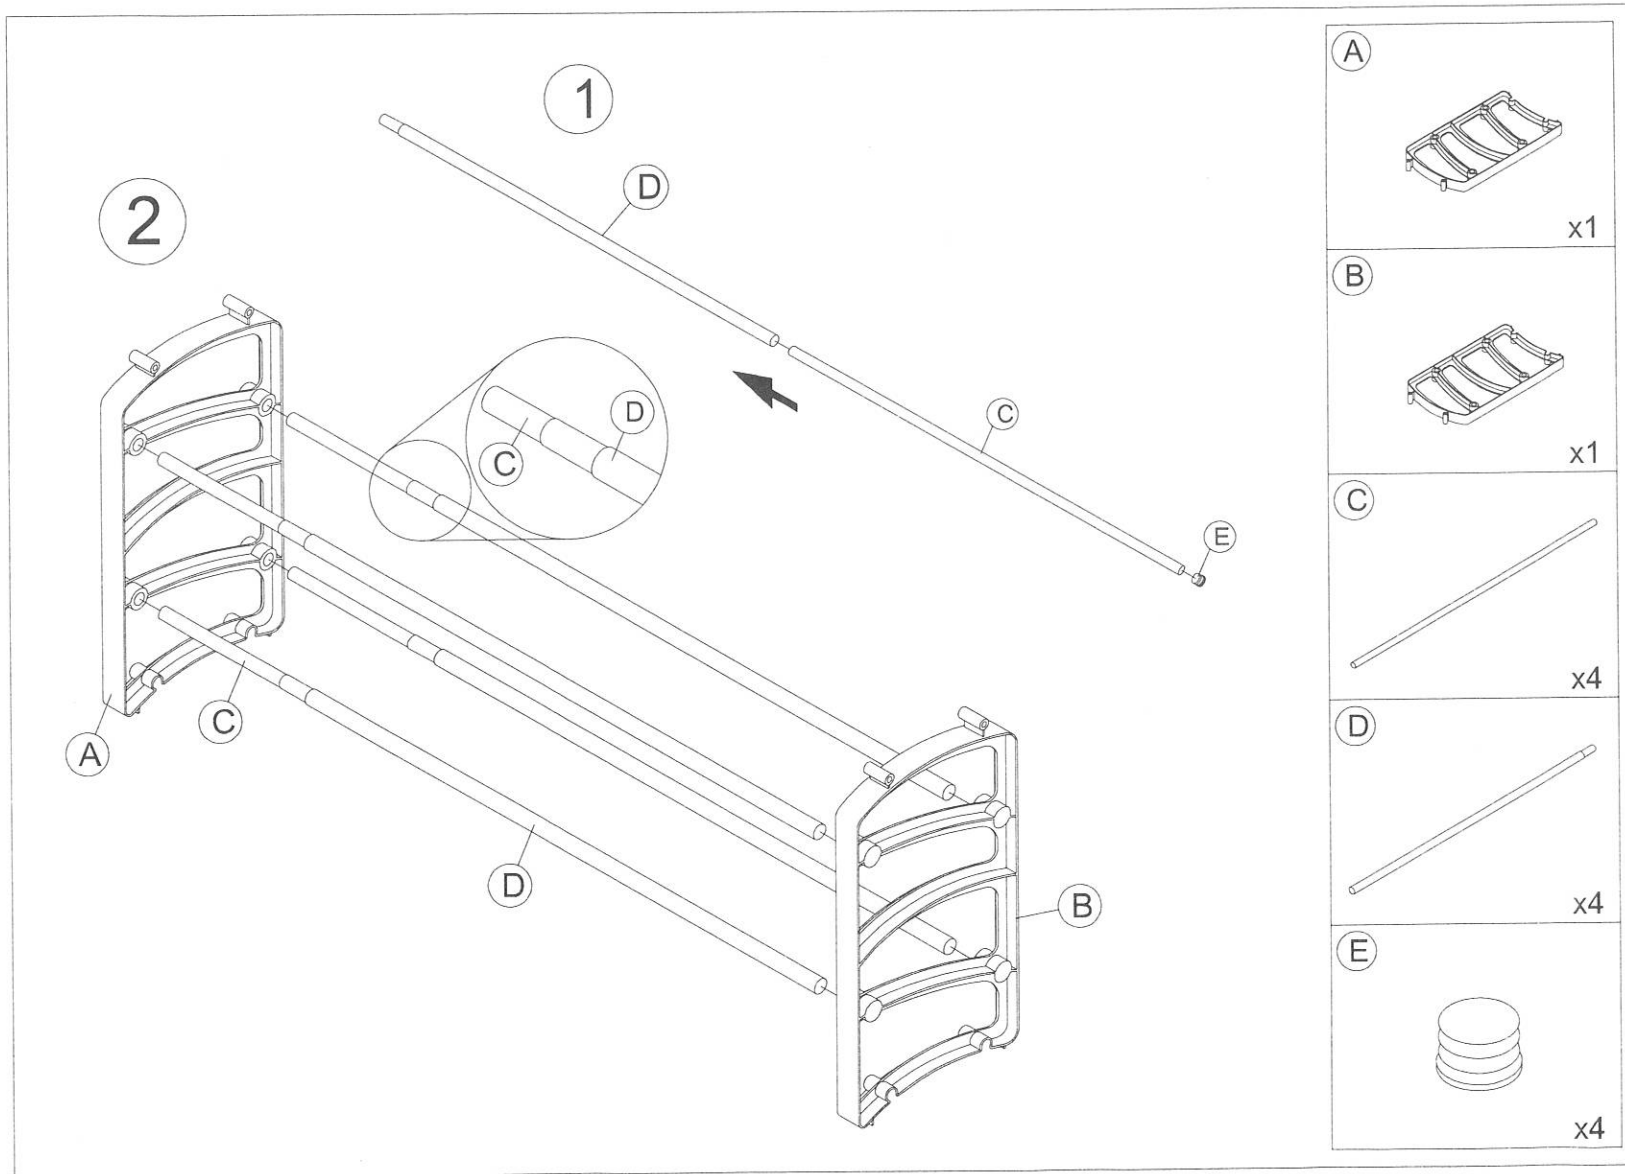

# Schoenenrek verstelbaar/stapelbaar - zwart - 62-115x18x33 cm

Schoenenrek verstelbaar/stapelbaar - zwart  
Rangement à chaussures réglable/empilable - noir

**artikelnummer: | numéro d'article: 70204079**