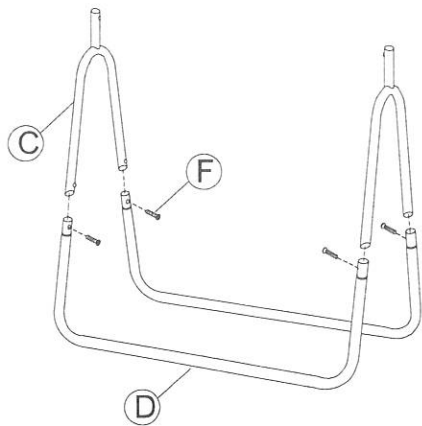

# Kledingrek Nagoya - zwart - 163x80x40 cm

Kledingrek Nagoya - zwart  
Porte-vêtements Nagoya - noir

**artikelnummer: | numéro d'article: 70204076**

1

2

<p>(A)</p>  <p>x1</p>	<p>(F)</p>  <p>x8</p>
<p>(B)</p>  <p>x2</p>	<p>(G)</p>  <p>x1</p>
<p>(C)</p>  <p>x2</p>	
<p>(D)</p>  <p>x2</p>	
<p>(E)</p>  <p>x4</p>	