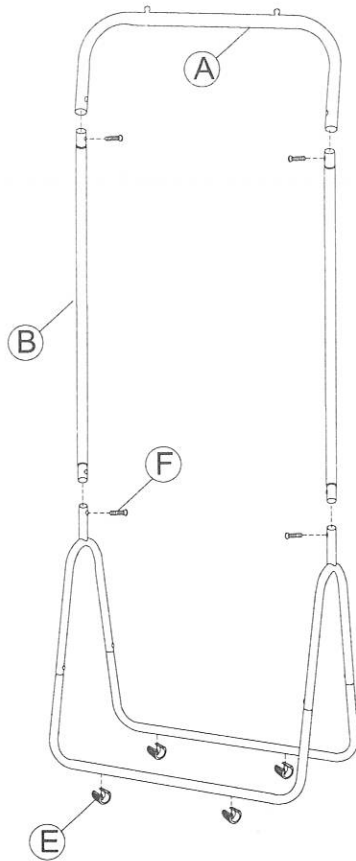

# Kledingrek Nagoya - zwart - 163x80x40 cm

Kledingrek Nagoya - zwart  
Porte-vêtements Nagoya - noir

**artikelnummer: | numéro d'article: 70204076**

1

2

<p>(A)</p>  <p>x1</p>	<p>(F)</p>  <p>x8</p>
<p>(B)</p>  <p>x2</p>	<p>(G)</p>  <p>x1</p>
<p>(C)</p>  <p>x2</p>	
<p>(D)</p>  <p>x2</p>	
<p>(E)</p>  <p>x4</p>	