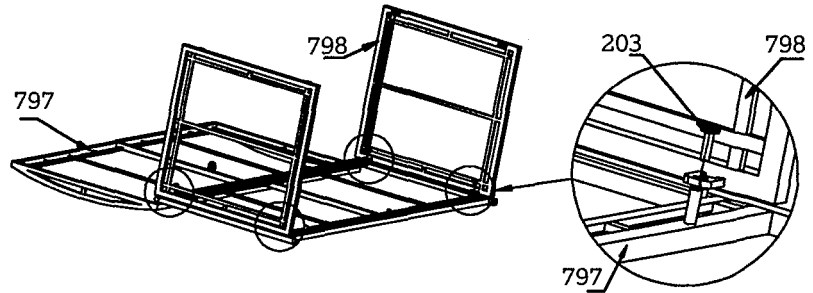

54100321//2366458
128x53x56cm

Kussenbox Lecce
Cushion storage box Lecce
Coffre à coussins Lecce
Aufbewahrungsbox Lecce

2015

797		1
798		2
802		1
803		1
804		1
203		8
152		1
805		1
430		2

①