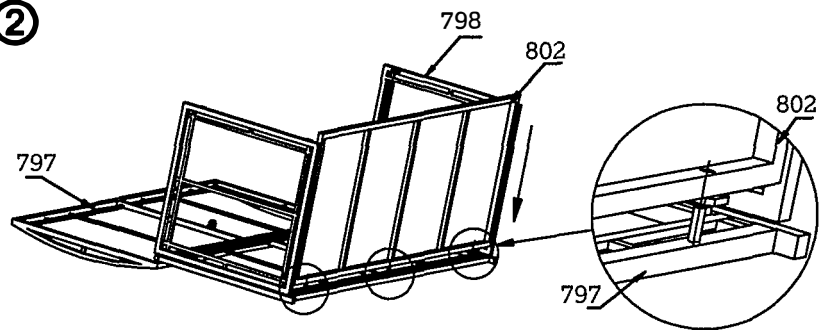

54100321//2366458
128x53x56cm

Kussenbox Lecce
Cushion storage box Lecce
Coffre à coussins Lecce
Aufbewahrungsbox Lecce

2015

797		1
798		2
802		1
803		1
804		1
203		8
152		1
805		1
430		2

①

②

③

Opgelet : draai de schroeven pas goed vast na de volledige montage van de kussenbox.
Attention : only tighten the screws firmly after the complete assembly of the cushion box.
Attention : seulement serrer les vis après l'assemblage complet du coffre à coussins.
Achtung : nur ziehen Sie die Schrauben fest nach der Komplettmontage der Aufbewahrungsbox.

Le SUD b.v.
P.O. Box 43,
4940 AA Raamsdonksveer
The Netherlands