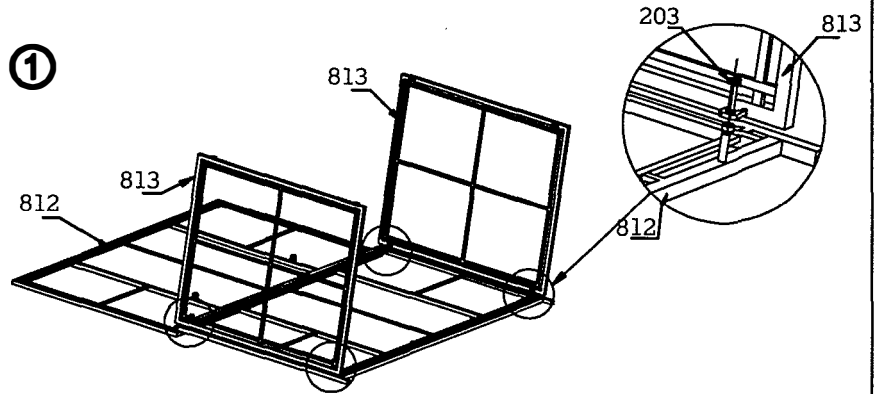

# Le Sud kussenbox Lecce - 155x80x90 cm

Le Sud kussenbox Lecce

Le Sud coffre à coussins Lecce - anthracite

**artikelnummer: | numéro d'article: 54100320**

EAN: 2900000415812

publicatiedatum: | date de publication: **3-4-2019**

versie: | version: **1**

**Leen Bakker Nederland BV**

Postbus 43, 4940 AA Raamsdonksveer, Nederland

Tel. +31 (0)162 58 31 00

54100320  
2366459  
155x80x90cm

Kussenbox Lecce  
Cushion storage box Lecce  
Coffre à coussins Lecce  
Aufbewahrungsbox Lecce

2016

812		1
813		2
814		1
815		1
816		2
203		8
152		1
817		1
43C		4

Opgelet : draai de schroeven pas goed vast na de volledige montage van de kussenbox.  
Attention : only tighten the screws firmly after the complete assembly of the cushion box.  
Attention : seulement serrer les vis après l'assemblage complet du coffre à coussins.  
Achtung : nur ziehen Sie die Schrauben fest nach der Komplettmontage der Aufbewahrungsbox.