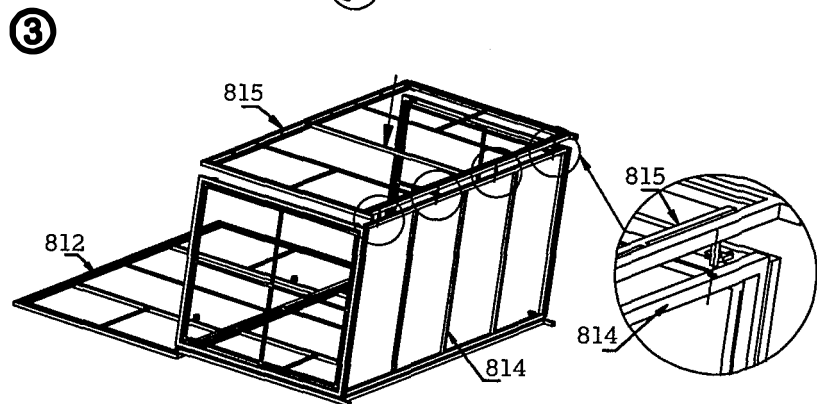

54100320
2366459
155x80x90cm

Kussenbox Lecce
Cushion storage box Lecce
Coffre à coussins Lecce
Aufbewahrungsbox Lecce

2016

812		1
813		2
814		1
815		1
816		2
203		8
152		1
817		1
43C		4

Opgelet : draai de schroeven pas goed vast na de volledige montage van de kussenbox.
Attention : only tighten the screws firmly after the complete assembly of the cushion box.
Attention : seulement serrer les vis après l'assemblage complet du coffre à coussins.
Achtung : nur ziehen Sie die Schrauben fest nach der Komplettmontage der Aufbewahrungsbox.

Le Sud B.V.
P.O. Box 43
4940 AA Raamsdonksveer
The Netherlands