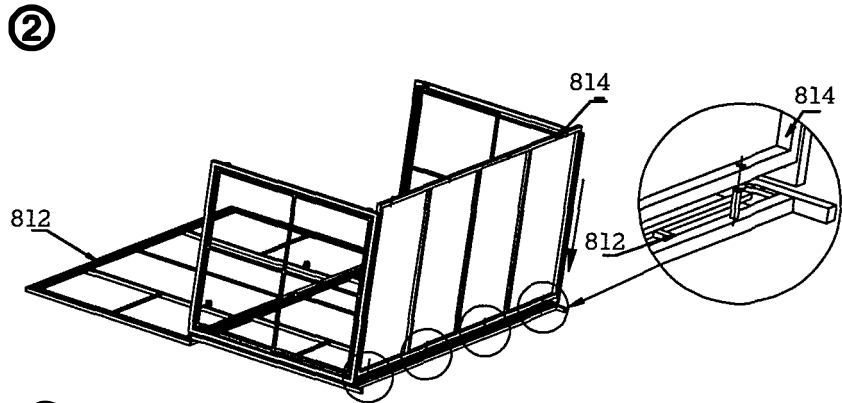

# Le Sud kussenbox Lecce - 155x80x90 cm

Le Sud kussenbox Lecce

Le Sud coffre à coussins Lecce - anthracite

**artikelnummer: | numéro d'article: 54100320**

EAN: 2900000415812

publicatiedatum: | date de publication: **3-4-2019**

versie: | version: **1**

**Leen Bakker Nederland BV**

Postbus 43, 4940 AA Raamsdonksveer, Nederland

Tel. +31 (0)162 58 31 00

54100320  
2366459  
155x80x90cm

Kussenbox Lecce  
Cushion storage box Lecce  
Coffre à coussins Lecce  
Aufbewahrungsbox Lecce

2016

812		1
813		2
814		1
815		1
816		2
203		8
152		1
817		1
43C		4

Opgelet : draai de schroeven pas goed vast na de volledige montage van de kussenbox.  
Attention : only tighten the screws firmly after the complete assembly of the cushion box.  
Attention : seulement serrer les vis après l'assemblage complet du coffre à coussins.  
Achtung : nur ziehen Sie die Schrauben fest nach der Komplettmontage der Aufbewahrungsbox.