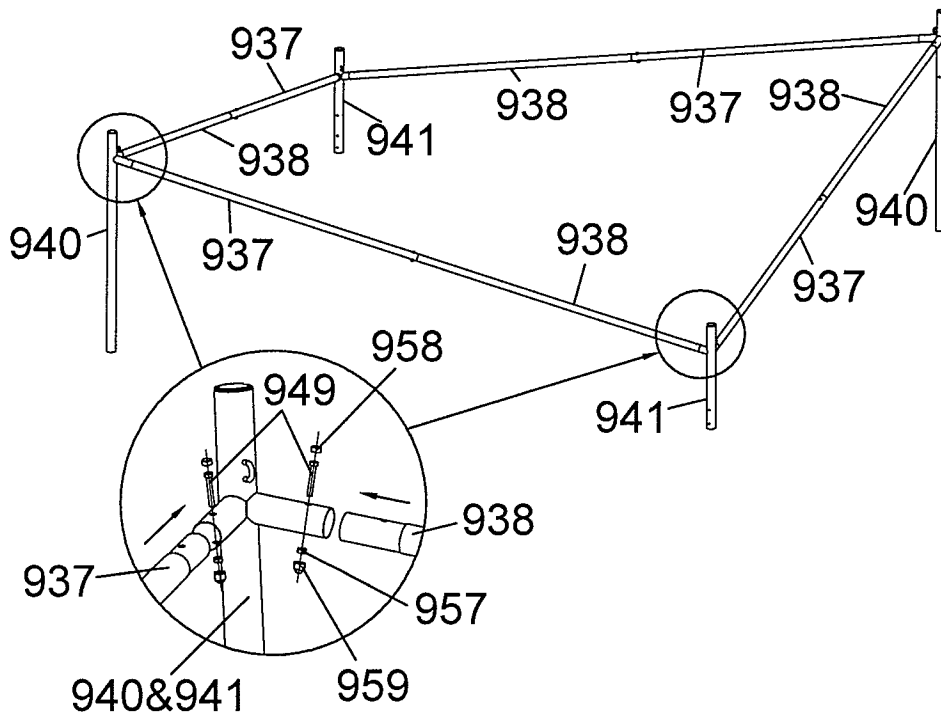

Le Sud paviljoen Grimaud - 350x350x275 cm

Le Sud paviljoen Grimaud
Le Sud pavillon Grimaud

artikelnummer: | numéro d'article: 52311018

52311018
2365072
350x350cm

Paviljoen Grimaud
Pavilion Grimaud
Pavillon de jardin Grimaud
Gartenpavillon Grimaud

2016

Le Sud B.V.
P.O. Box 43
4940 AA Raamsdonksveer
The Netherlands

937	4				
938	4				
939	4				
940	2				
941	2		942	4	
943	4		944	4	
945	1		946	36	
947	8	 M6X15	948	16	 M6X20
949	12	 M6X45	950	8	 M6X55
957	20	 M6	958	36	
959	20		952	4	
951	12		152	2	
597	1				

1

2

3

4

5