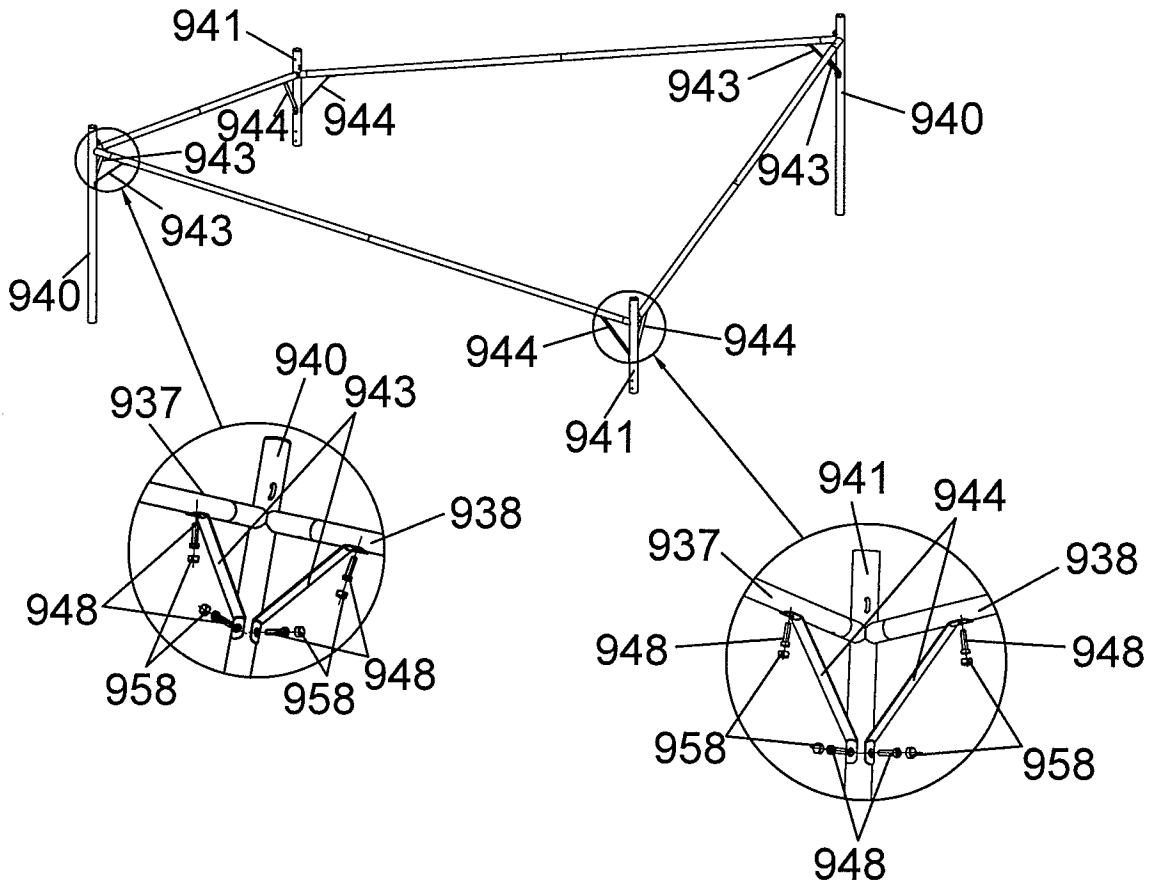

Le Sud paviljoen Grimaud - 350x350x275 cm

Le Sud paviljoen Grimaud
Le Sud pavillon Grimaud

artikelnummer: | numéro d'article: 52311018

52311018
2365072
350x350cm

Paviljoen Grimaud
Pavilion Grimaud
Pavillon de jardin Grimaud
Gartenpavillon Grimaud

2016

Le Sud B.V.
P.O. Box 43
4940 AA Raamsdonksveer
The Netherlands

937	4				
938	4				
939	4				
940	2				
941	2		942	4	
943	4		944	4	
945	1		946	36	
947	8	 M6X15	948	16	 M6X20
949	12	 M6X45	950	8	 M6X55
957	20	 M6	958	36	
959	20		952	4	
951	12		152	2	
597	1				

1

2

3

4

5