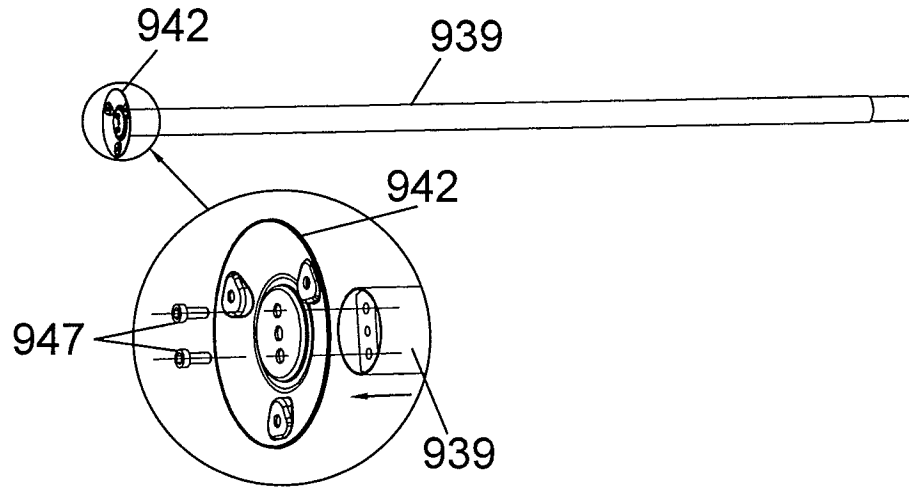

Le Sud paviljoen Grimaud - 350x350x275 cm

Le Sud paviljoen Grimaud
Le Sud pavillon Grimaud

artikelnummer: | numéro d'article: 52311018

52311018
2365072
350x350cm

Paviljoen Grimaud
Pavilion Grimaud
Pavillon de jardin Grimaud
Gartenpavillon Grimaud

2016

Le Sud B.V.
P.O. Box 43
4940 AA Raamsdonksveer
The Netherlands

937	4				
938	4				
939	4				
940	2				
941	2		942	4	
943	4		944	4	
945	1		946	36	
947	8	 M6X15	948	16	 M6X20
949	12	 M6X45	950	8	 M6X55
957	20	 M6	958	36	
959	20		952	4	
951	12		152	2	
597	1				

1

2

3

4

5