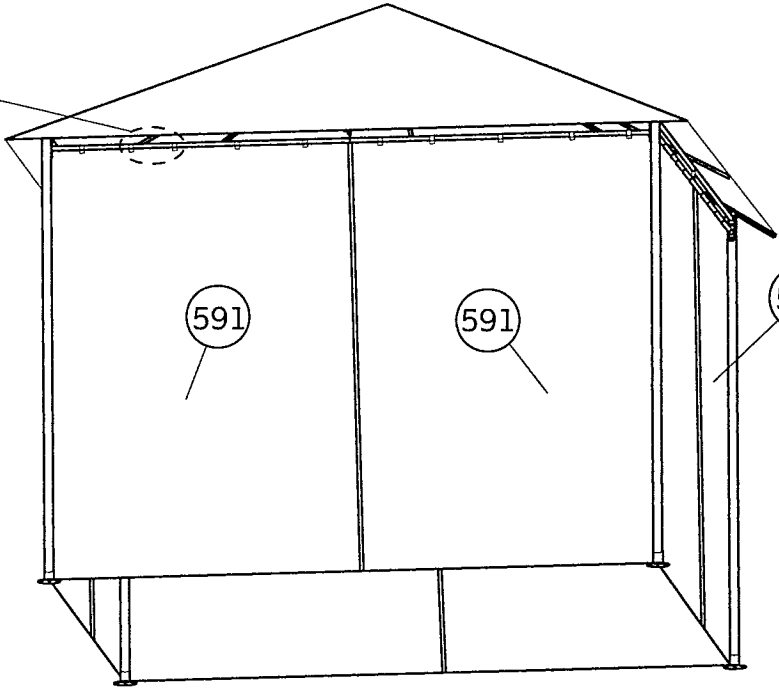

762&763

591

591

591

591

599

598

598