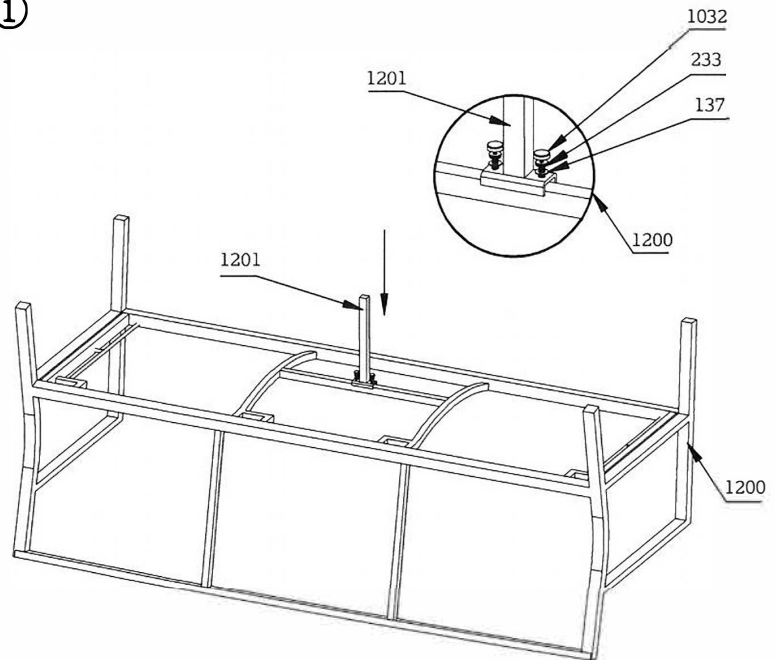

50405022
74x185x74cm

Loungeset Fontaine 4-delig incl. kussens
Lounge set Fontaine 4 pcs cushions included
Salon lounge Fontaine 4 pcs coussins compris
Lounge Set Fontaine 4-teilig inkl. Kissen

2017

1200		1
1201		1
233		2
137		2
1032		2
553		1
969		4
1202		3
1203		3
1204		1
1205		1

①