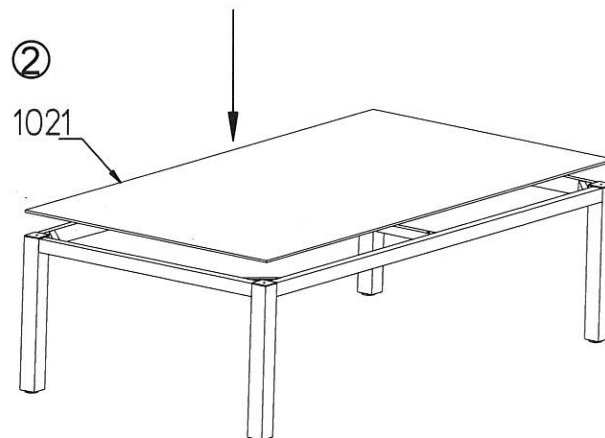

Le Sud B.V.
P.O. Box 43
4940 AA Raamsdonksveer
The Netherlands

50405022
100x55x36cm

Loungeset Fonteine 4-delig incl. kussens
Lounge set Fonteine 4 pcs cushions included
Salon lounge Fonteine 4 pcs coussins compris
Lounge Set Fonteine 4-teilig inkl. Kissen

2017

1019		1
1020		4
1021	 1000*550*5mm	1
1022	 Ø16*Ø8.5*1.0mm	8
1023	 Ø13*Ø8*2.0mm	8
1024	 M8*48mm	8
1025	 M8	8
1026		1
1027		4

50405022
74x68x74cm

Loungeset Fontaine 4-delig incl. kussens
Lounge set Fontaine 4 pcs cushions included
Salon lounge Fontaine 4 pcs coussins compris
Lounge Set Fontaine 4-teilig inkl. Kissen