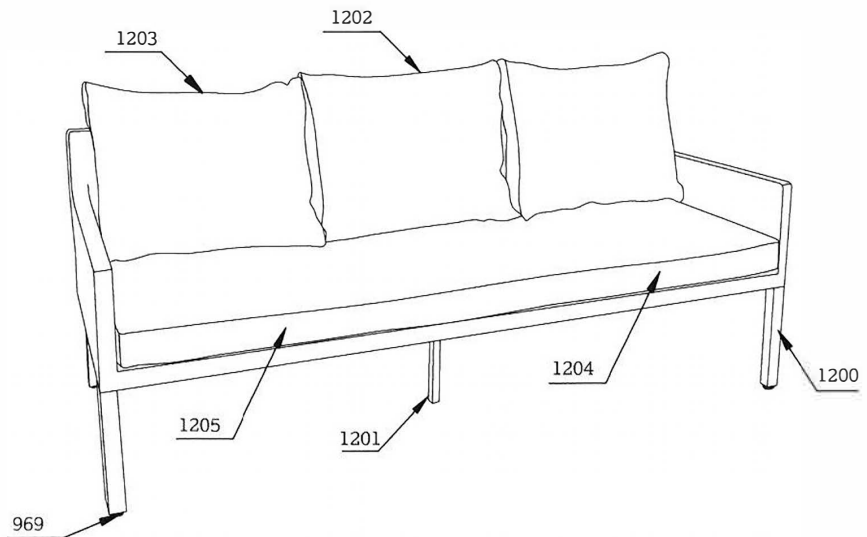

50405022
74x185x74cm

Loungeset Fontaine 4-delig incl. kussens
Lounge set Fontaine 4 pcs cushions included
Salon lounge Fontaine 4 pcs coussins compris
Lounge Set Fontaine 4-teilig inkl. Kissen

2017

1200		1
1201		1
233		2
137		2
1032		2
553		1
969		4
1202		3
1203		3
1204		1
1205		1

①

②

Deze instructie aandachtig lezen en bewaren.
Read this instruction carefully and keep it for the future.
Conservez et lisez cette instruction attentivement.
Bewahren Sie diese Instruktion auf und lesen Sie diese sorgfältig.

Le Sud B.V.
P.O. Box 43
4940 AA Raamsdonksveer
The Netherlands