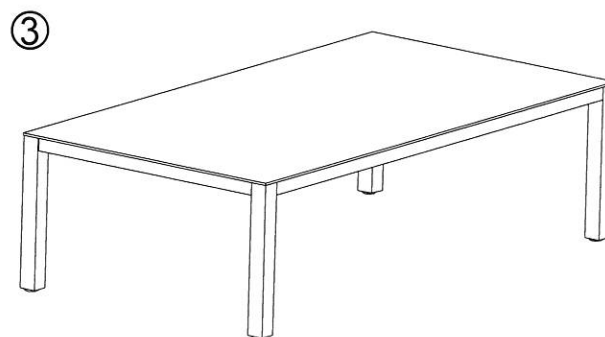

Le Sud B.V.
P.O. Box 43
4940 AA Raamsdonksveer
The Netherlands

50405022
100x55x36cm

Loungeset Fonteine 4-delig incl. kussens
Lounge set Fonteine 4 pcs cushions included
Salon lounge Fonteine 4 pcs coussins compris
Lounge Set Fonteine 4-teilig inkl. Kissen

2017

1019		1
1020		4
1021	 1000*550*5mm	1
1022	 Ø16*Ø8.5*1.0mm	8
1023	 Ø13*Ø8*2.0mm	8
1024	 M8*48mm	8
1025	 M8	8
1026		1
1027		4

50405022
74x68x74cm

Loungeset Fontaine 4-delig incl. kussens
Lounge set Fontaine 4 pcs cushions included
Salon lounge Fontaine 4 pcs coussins compris
Lounge Set Fontaine 4-teilig inkl. Kissen