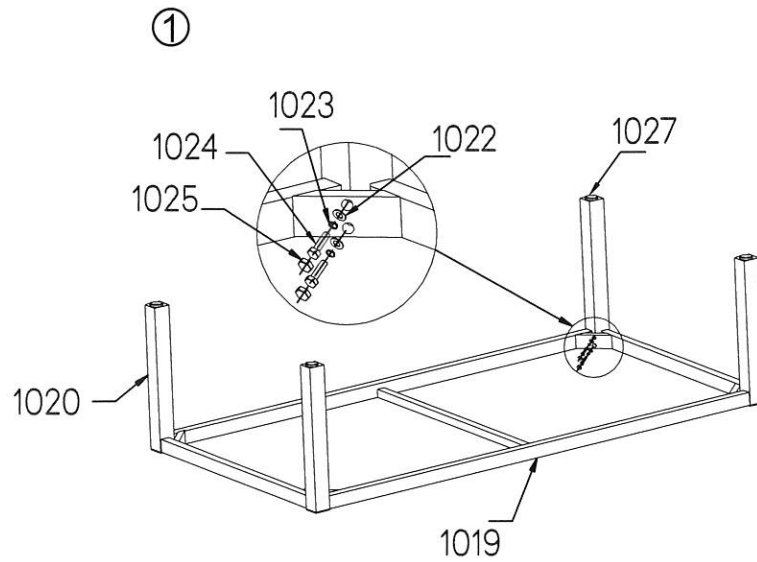

Le Sud B.V.
P.O. Box 43
4940 AA Raamsdonksveer
The Netherlands

50405022
100x55x36cm

Loungeset Fonteine 4-delig incl. kussens
Lounge set Fonteine 4 pcs cushions included
Salon lounge Fonteine 4 pcs coussins compris
Lounge Set Fonteine 4-teilig inkl. Kissen

2017

1019		1
1020		4
1021	 1000*550*5mm	1
1022	 Ø16*Ø8.5*1.0mm	8
1023	 Ø13*Ø8*2.0mm	8
1024	 M8*48mm	8
1025	 M8	8
1026		1
1027		4

50405022
74x68x74cm

Loungeset Fontaine 4-delig incl. kussens
Lounge set Fontaine 4 pcs cushions included
Salon lounge Fontaine 4 pcs coussins compris
Lounge Set Fontaine 4-teilig inkl. Kissen