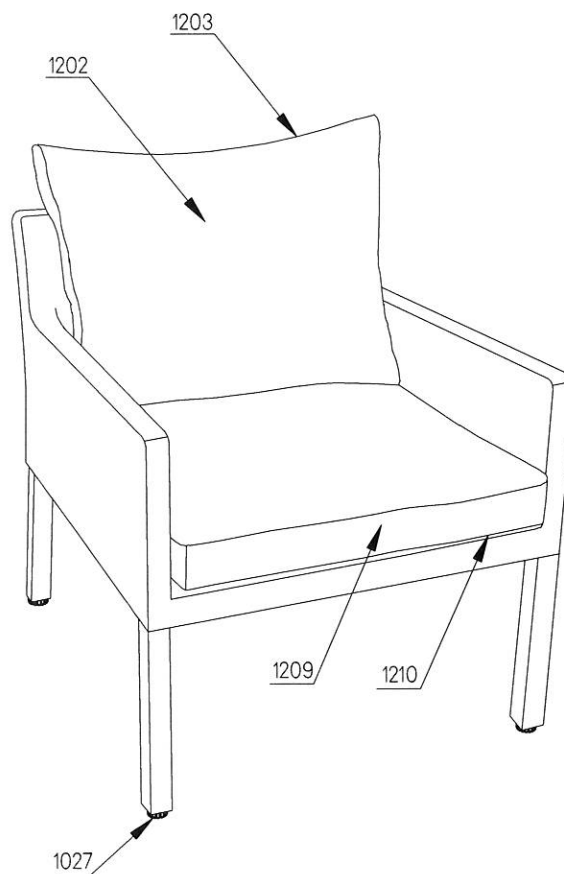

50405022
74x68x74cm

Loungeset Fontaine 4-delig incl. kussens
Lounge set Fontaine 4 pcs cushions included
Salon lounge Fontaine 4 pcs coussins compris
Lounge Set Fontaine 4-teilig inkl. Kissen

2017

1027		4
1202		1
1203		1
1209		1
1210		1

Deze instructie aandachtig lezen en bewaren.
Read this instruction carefully and keep it for the future.
Conservez et lisez cette instruction attentivement.
Bewahren Sie diese Instruktion auf und lesen Sie diese sorgfältig.

Le Sud B.V.
P.O. Box 43
4940 AA Raamsdonksveer
The Netherlands