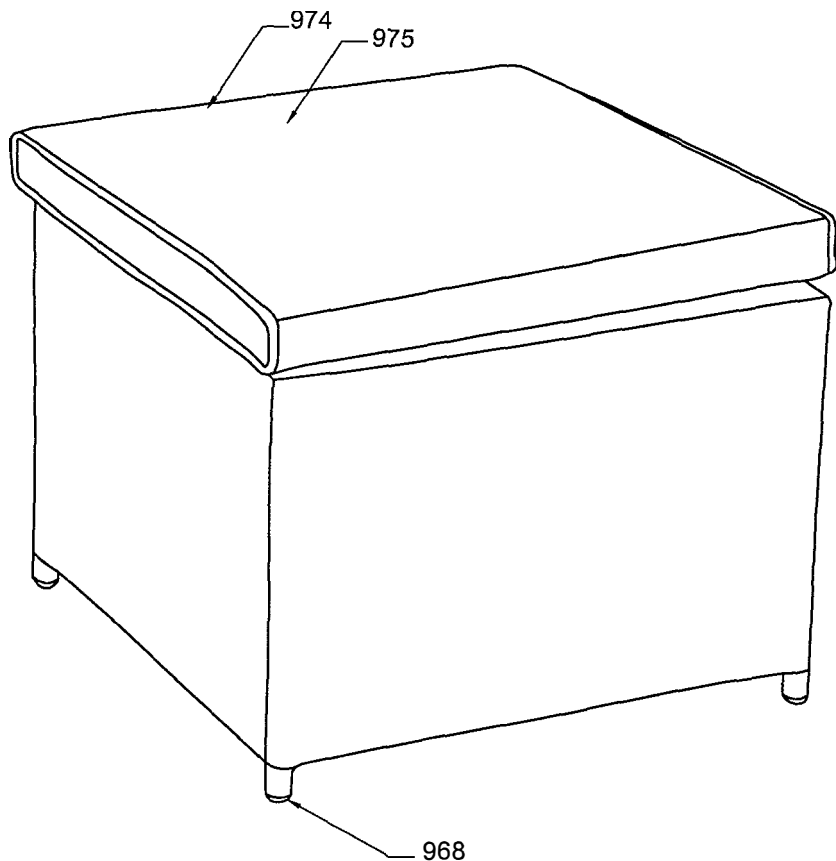

50155222
2366077
45x45x33cm

Poef Campania incl. kussen
Tabouret Campania cushion included
Tabouret Campania coussin compris
Tabouret Campania inkl. Kissen

2016

968		4
974		1
975		1

Le Sud B.V.
P.O. Box 43
4940 AA Raamsdonksveer
The Netherlands