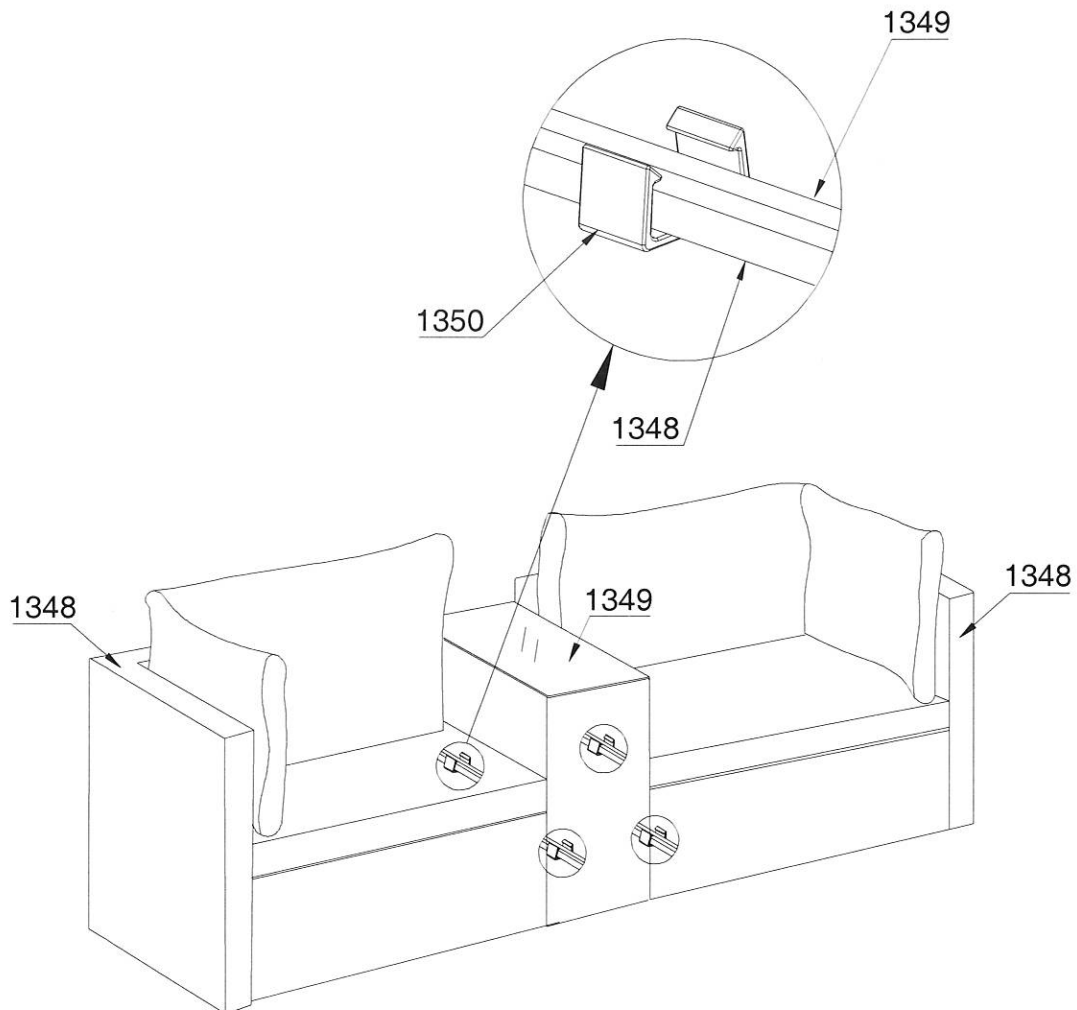

Le Sud bijzettafel Pescara - taupe - 86x40x54 cm

Le Sud bijzettafel Pescara - taupe

Le Sud table d'appoint Pescara - taupe

artikelnummer: | numéro d'article: 50155207

EAN: 8714901657226

publicatiedatum: | date de publication: 28-3-2019

versie: | version: 1

Leen Bakker Nederland BV

Postbus 43, 4940 AA Raamsdonksveer, Nederland

Tel. +31 (0)162 58 31 00

50155207
86x40x54cm

Bijzettafel Pescara
Side table Pescara
Table d'appoint Pescara
Beistelltisch Pescara

1348		2
1349		1
1350	 64*35*38.3mm	4

Deze instructie aandachtig lezen en bewaren.
Read this instruction carefully and keep it for the future.
Conservez et lisez cette instruction attentivement.
Bewahren Sie diese Instruktion auf und lesen Sie diese sorgfältig.