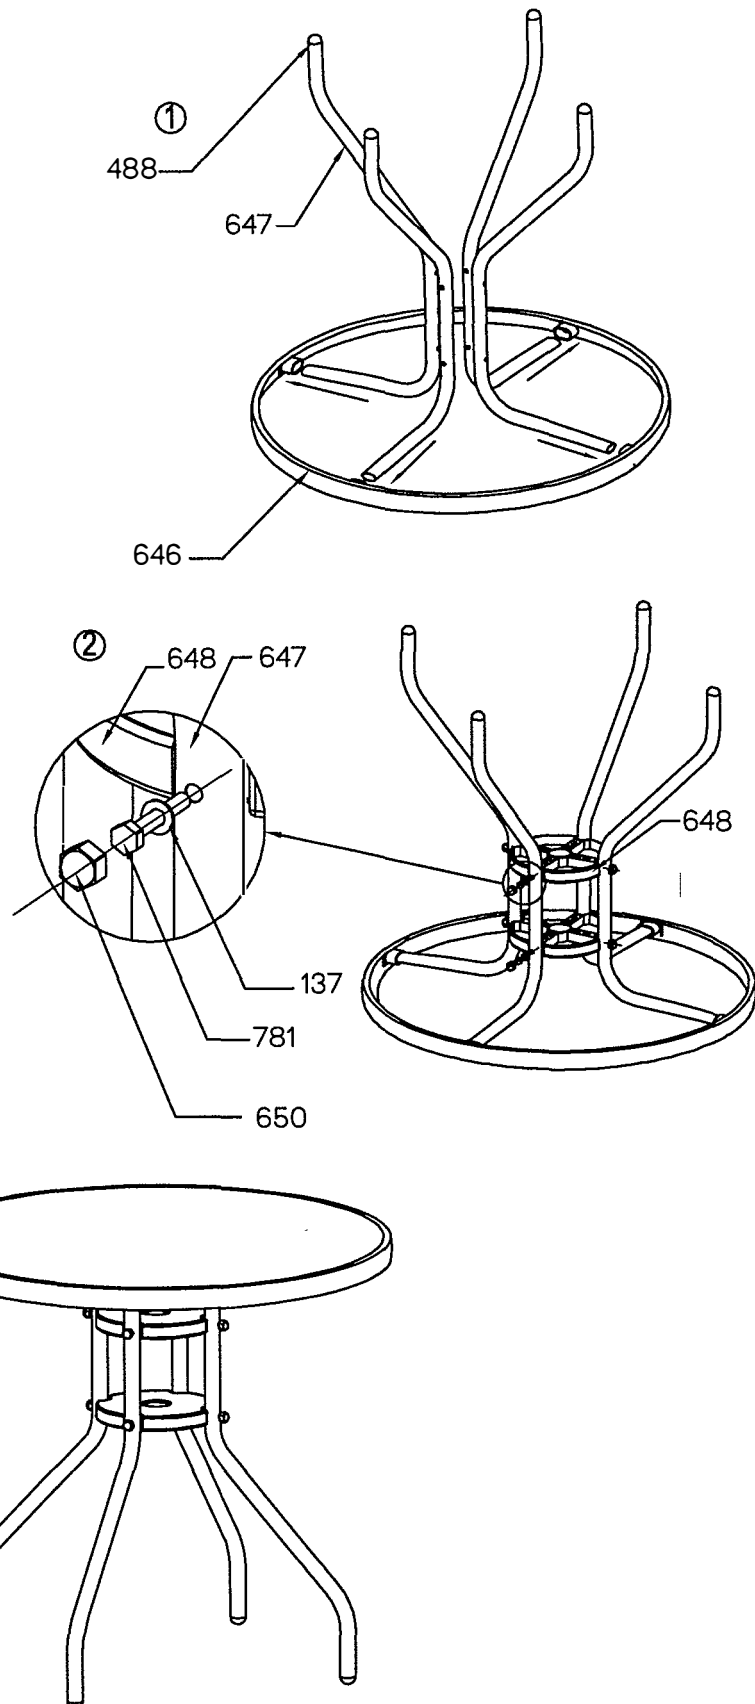

# Tafel Riva - grijs - 71xØ60 cm

Tafel Riva - grijs  
Table Riva - gris

**artikelnummer: | numéro d'article: 50155080**

50155080  
 Ø60x71cm

Tafel Riva  
 Table Riva  
 Table Riva  
 Tisch Riva

2015

646	 Ø60x3cm	1
647		4
648		2
781	 M6*30	8
650		8
137	 Ø13*Ø6.5*1.0	8
651		1
488		4

ELD 18 NOV 2014

NL 4941 SH 3