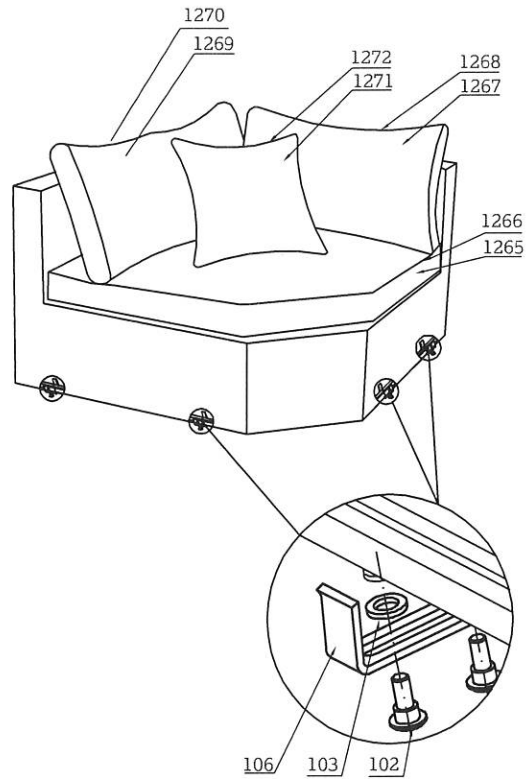

Le Sud hoekfauteuil Pescara XL - taupe - 110x110x66 cm

Le Sud hoekfauteuil Pescara XL - taupe
Le Sud fauteuil d'angle Pescara XL - taupe

artikelnummer: | numéro d'article: 50105087

50105087
110x110x66cm

Hoek fauteuil Pescara XL incl. kussens
Corner chair Pescara XL cushions included
Fauteuil d'angle Pescara XL coussins compris
Eckstuhl Pescara XL inkl. Kissen

102	 ø8.8*5*16*12	4
103	 ø15*ø9.2*2	4
106	 68*20*32	2
152		1
107		5
1265		1
1266		1
1267		1
1268		1
1269		1
1270		1
1271		1
1272		1

Deze instructie aandachtig lezen en bewaren.
Read this instruction carefully and keep it for the future.
Conservez et lisez cette instruction attentivement.
Bewahren Sie diese Instruktion auf und lesen Sie diese sorgfältig.