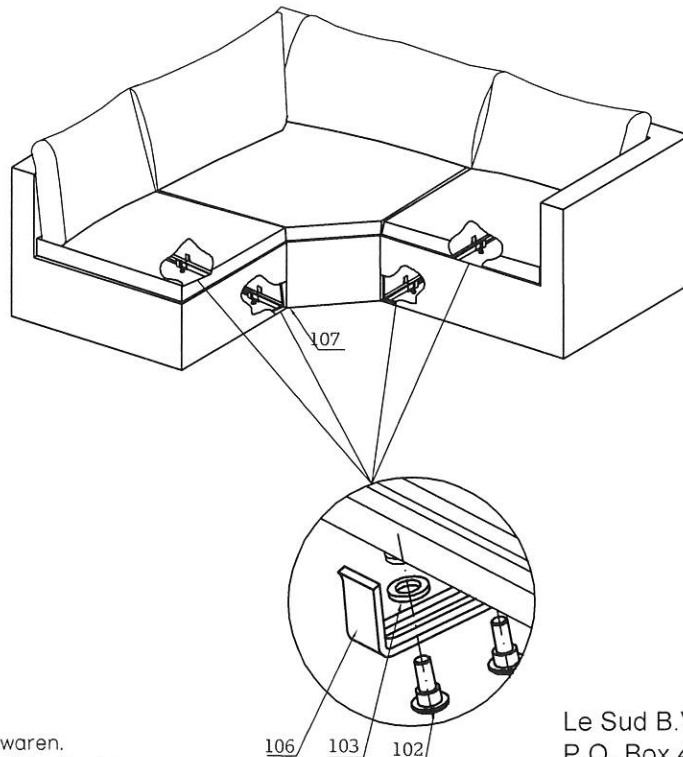

Le Sud hoekfauteuil Pescara XL - taupe - 110x110x66 cm

Le Sud hoekfauteuil Pescara XL - taupe
Le Sud fauteuil d'angle Pescara XL - taupe

artikelnummer: | numéro d'article: 50105087

50105087
110x110x66cm

Hoek fauteuil Pescara XL incl. kussens
Corner chair Pescara XL cushions included
Fauteuil d'angle Pescara XL coussins compris
Eckstuhl Pescara XL inkl. Kissen

102	 ø8.8*5*16*12	4
103	 ø15*ø9.2*2	4
106	 68*20*32	2
152		1
107		5
1265		1
1266		1
1267		1
1268		1
1269		1
1270		1
1271		1
1272		1

Deze instructie aandachtig lezen en bewaren.
Read this instruction carefully and keep it for the future.
Conservez et lisez cette instruction attentivement.
Bewahren Sie diese Instruktion auf und lesen Sie diese sorgfältig.