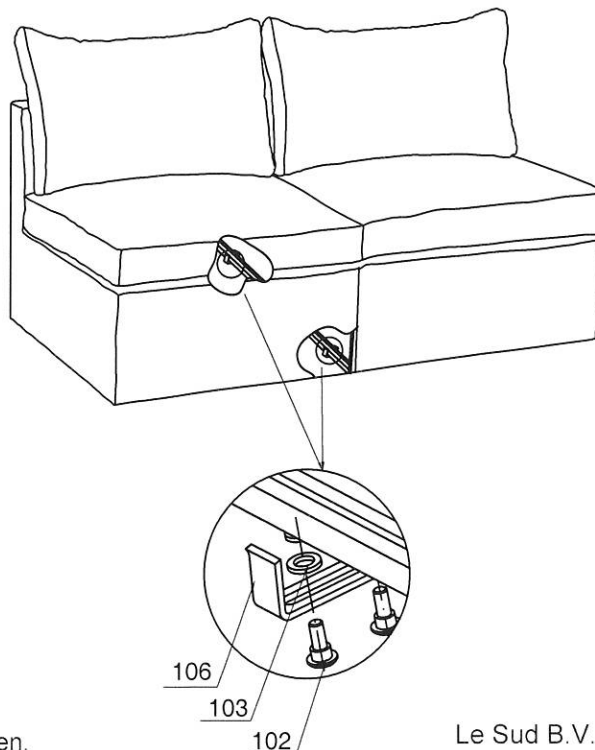

# Le Sud middenfauteuil Pescara - taupe - 85x73x66 cm

Le Sud middenfauteuil Pescara - taupe  
Le Sud fauteuil intermédiaire Pescara - taupe

**artikelnummer: | numéro d'article: 50105086**

50105086  
85x73x66cm

Midden fauteuil Pescara incl. kussens  
Middle chair Pescara cushions included  
Fauteuil intermédiaire Pescara coussins compris  
Mittelstuhl Pescara inkl. Kissen

102	 ø8.8*5*M6*12	4
103	 ø15*ø9.2*2	4
152		1
106	 68*20*32	2
107		4
1259		1
1260		1
1261		1
1262		1