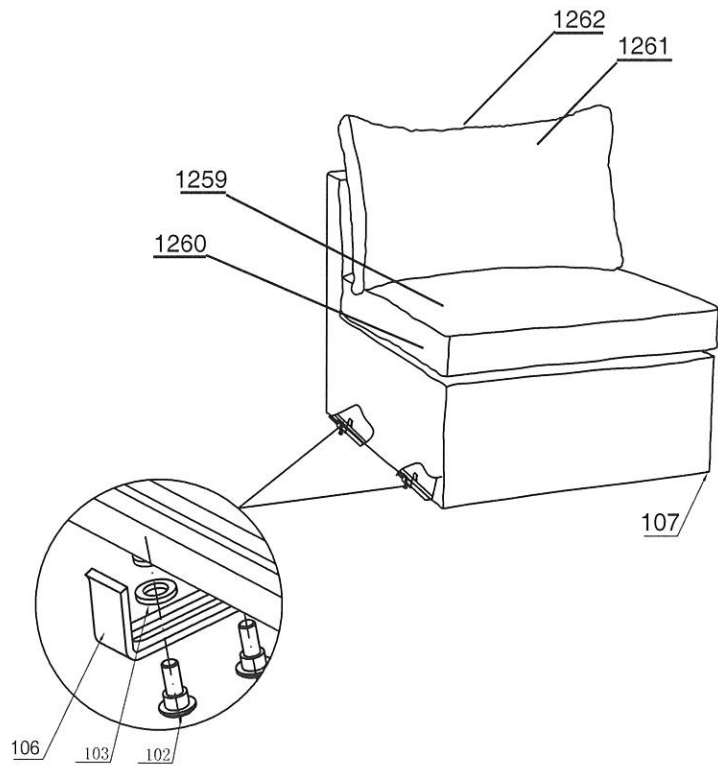

# Le Sud middenfauteuil Pescara - taupe - 85x73x66 cm

Le Sud middenfauteuil Pescara - taupe  
Le Sud fauteuil intermédiaire Pescara - taupe

**artikelnummer: | numéro d'article: 50105086**

50105086  
85x73x66cm

Midden fauteuil Pescara incl. kussens  
Middle chair Pescara cushions included  
Fauteuil intermédiaire Pescara coussins compris  
Mittelstuhl Pescara inkl. Kissen

102	 ø8.8*5*M6*12	4
103	 ø15*ø9.2*2	4
152		1
106	 68*20*32	2
107		4
1259		1
1260		1
1261		1
1262		1