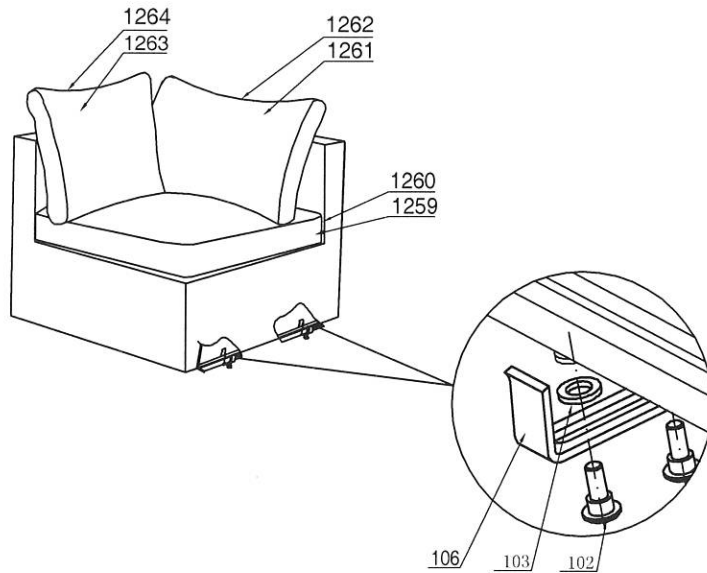

# Le Sud hoekfauteuil Pescara - taupe - 85x85x66 cm

Le Sud hoekfauteuil Pescara - taupe  
Le Sud fauteuil d'angle Pescara - taupe

**artikelnummer: | numéro d'article: 50105085**

50105085  
85x85x66cm

Hoek fauteuil Pescara incl. kussens  
Corner chair Pescara cushions included  
Fauteuil d'angle Pescara coussins compris  
Eckstuhl Pescara inkl. Kissen

102	 ø8. 8*5*M6*12	4
103	 ø15*ø9. 2*2	4
152		1
106	 68*20*32	2
107		4
1259		1
1260		1
1261		1
1262		1
1263		1
1264		1

Deze instructie aandachtig lezen en bewaren.  
Read this instruction carefully and keep it for the future.  
Conservez et lisez cette instruction attentivement.  
Bewahren Sie diese Instruktion auf und lesen Sie diese sorgfältig.