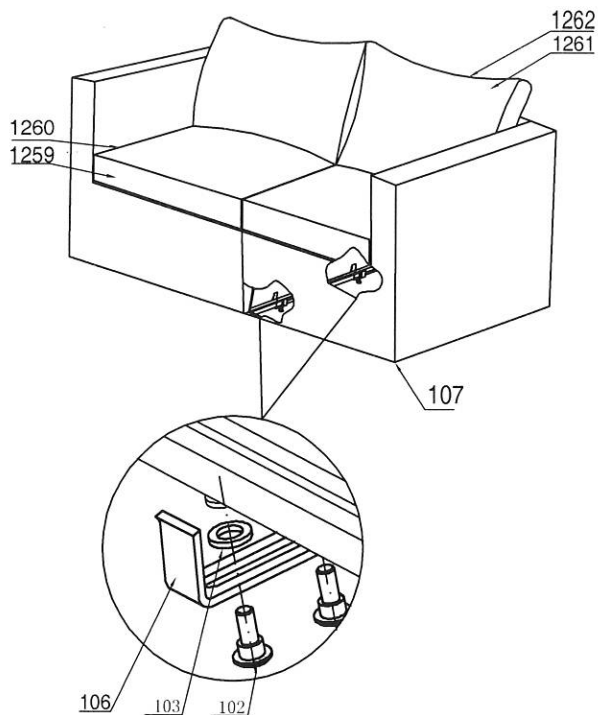

# Le Sud hoekfauteuil Pescara - taupe - 85x85x66 cm

Le Sud hoekfauteuil Pescara - taupe  
Le Sud fauteuil d'angle Pescara - taupe

**artikelnummer: | numéro d'article: 50105085**

50105085  
85x85x66cm

Hoek fauteuil Pescara incl. kussens  
Corner chair Pescara cushions included  
Fauteuil d'angle Pescara coussins compris  
Eckstuhl Pescara inkl. Kissen

102	 ø8. 8*5*M6*12	4
103	 ø15*ø9. 2*2	4
152		1
106	 68*20*32	2
107		4
1259		1
1260		1
1261		1
1262		1
1263		1
1264		1

Deze instructie aandachtig lezen en bewaren.  
Read this instruction carefully and keep it for the future.  
Conservez et lisez cette instruction attentivement.  
Bewahren Sie diese Instruktion auf und lesen Sie diese sorgfältig.