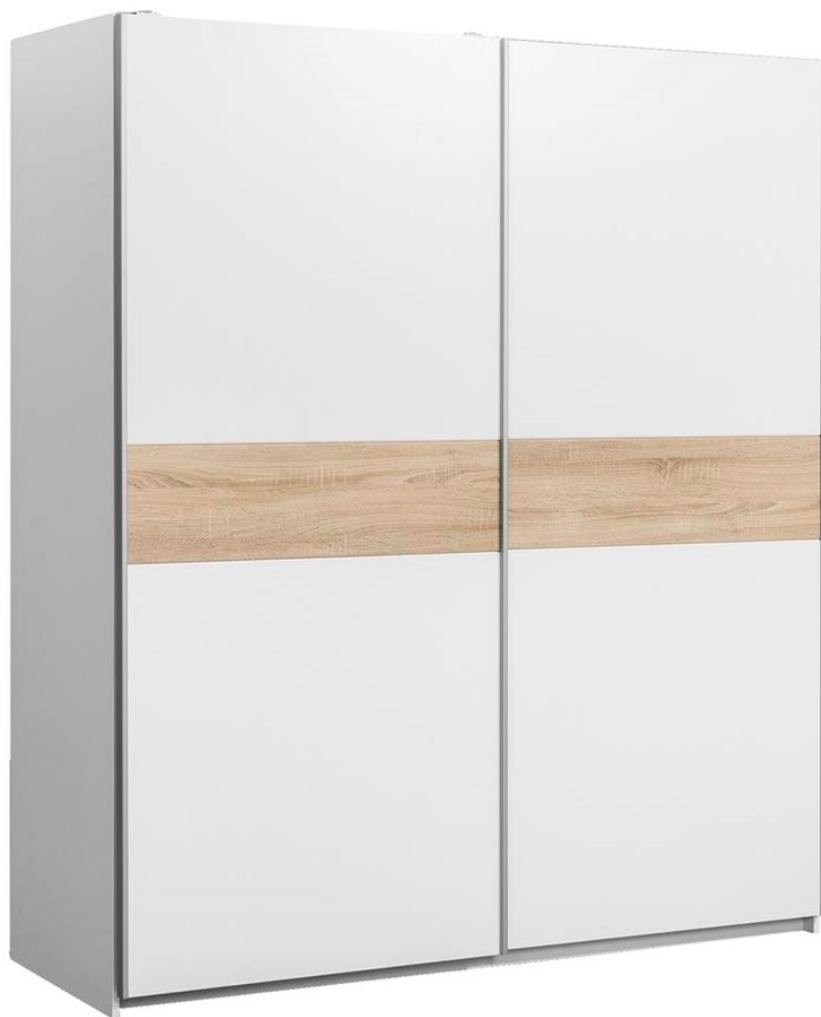

# Schuifdeurkast Reims - wit/eiken - 195x170x60 cm

Schuifdeurkast Reims - wit/eikenkleur

Armoire à portes coulissantes Reims - blanche/couleur chêne

**artikelnummer: | numéro d'article: 12403560**

**EAN: 5901738021921**

# REIMS

F50-REIMS/170/195/3

A	B	C	D
1	F27-104	1950x580x15	1/7
2	F27-105	1950x551x15	2/7
3	F27-106	1853x485x15	2/7
4	F27-329	827x480x18	3/7
5	F27-310	1669x550x15	4/7
6	F27-311	1669x535x15	4/7
7	F27-405	1669x66x15	2/7
8	F27-406	1669x66x15	4/7
9	F27-902	1878x847x2,5	1/7
12	F27-512-1	835x861x15	5/7
13	F27-513	835x861x15	6/7
14	F27-514	861x230x15	5/7