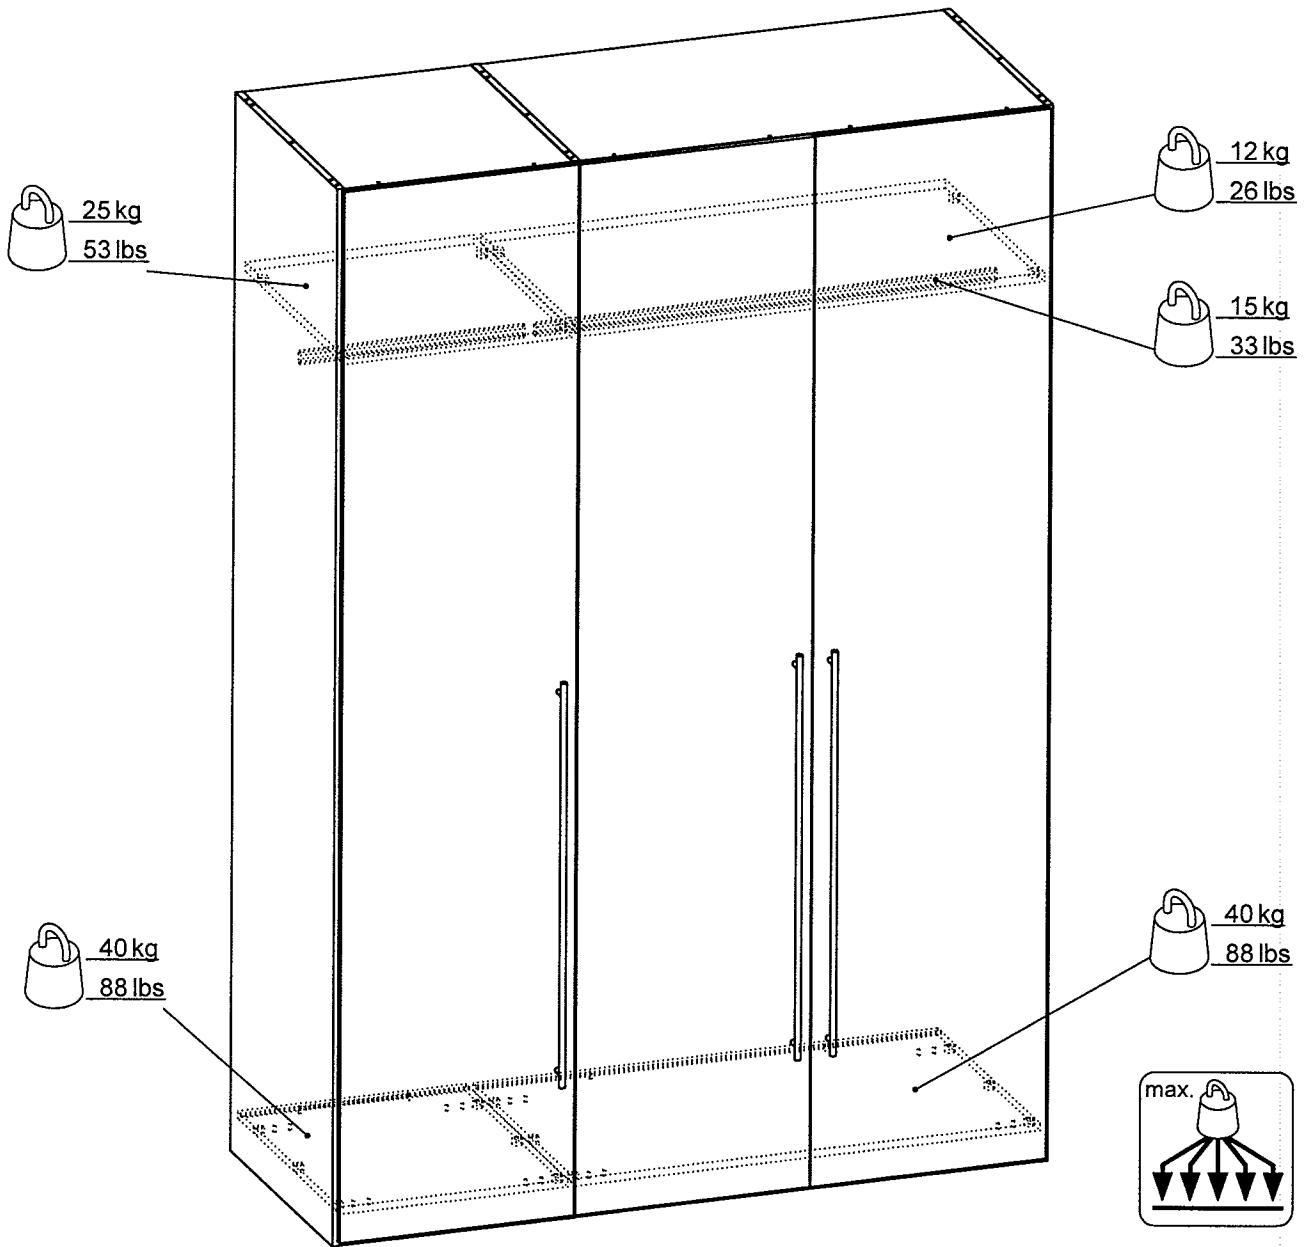

Kledingkast Bergen 3-deurs - wit 219x147x59,5 cm

Kledingkast Bergen 3-deurs - wit
Armoire Bergen 3 portes - blanche

Artikelnummer: | numéro d'article: 12402750

tvilum

75303 B

www.tvilum.com

2346152/00

BEHANDELD 30 DEC 2013