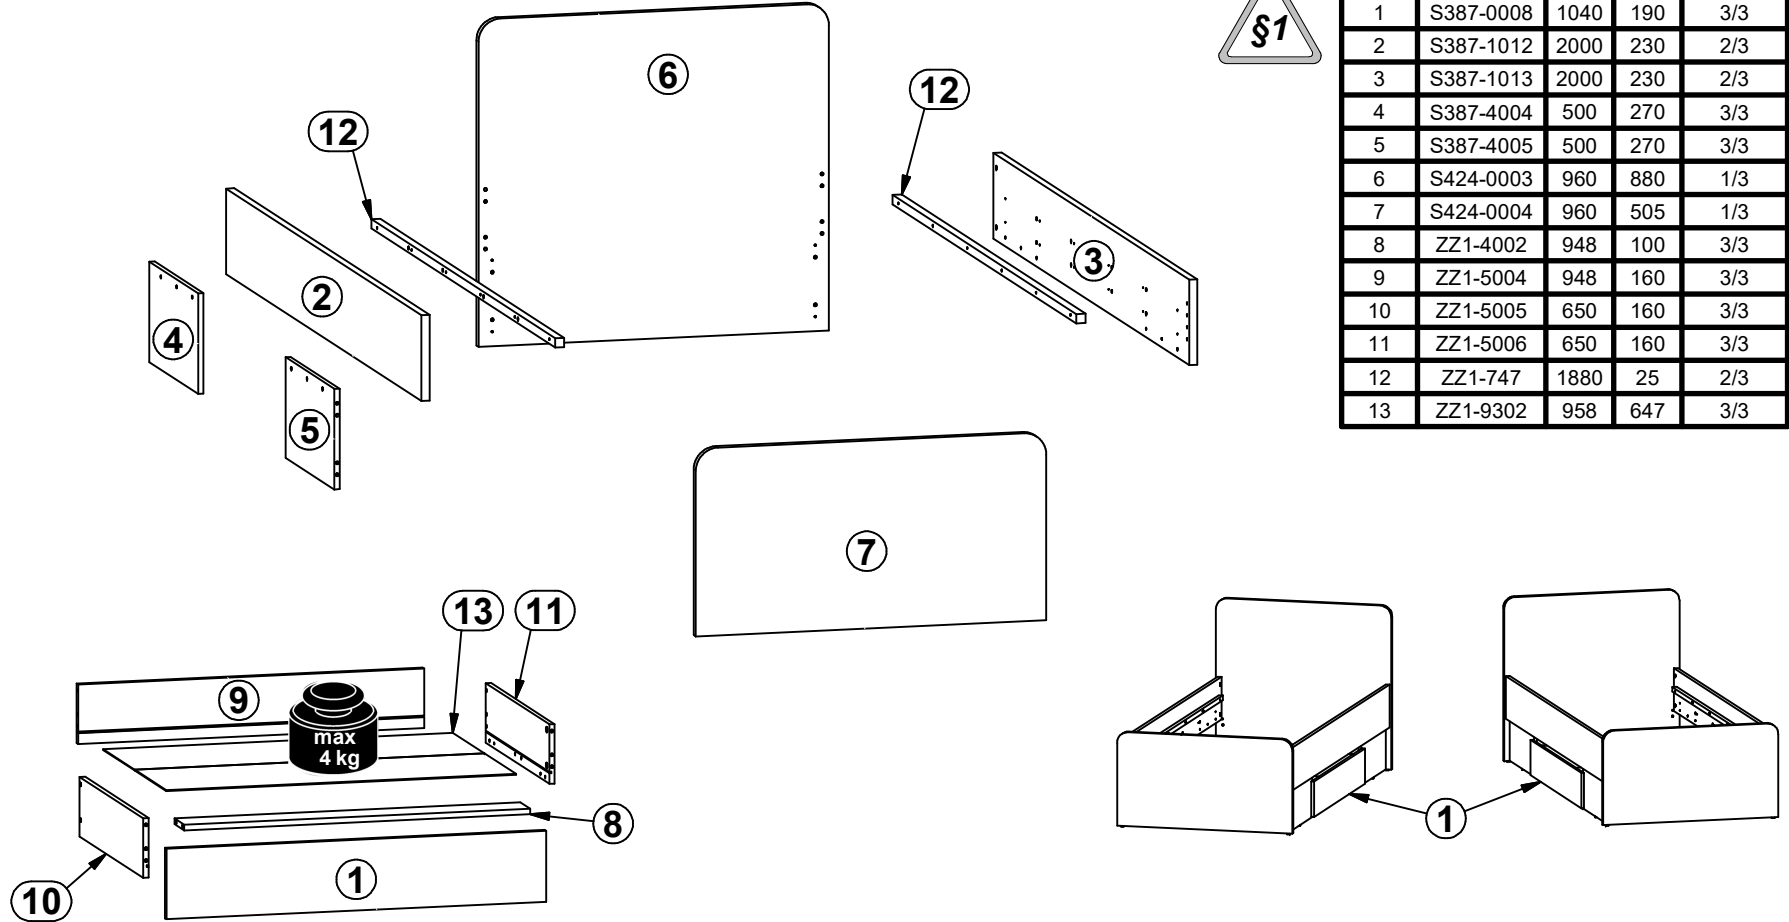

A	B	C (mm)		D
1	S387-0008	1040	190	3/3
2	S387-1012	2000	230	2/3
3	S387-1013	2000	230	2/3
4	S387-4004	500	270	3/3
5	S387-4005	500	270	3/3
6	S424-0003	960	880	1/3
7	S424-0004	960	505	1/3
8	ZZ1-4002	948	100	3/3
9	ZZ1-5004	948	160	3/3
10	ZZ1-5005	650	160	3/3
11	ZZ1-5006	650	160	3/3
12	ZZ1-747	1880	25	2/3
13	ZZ1-9302	958	647	3/3