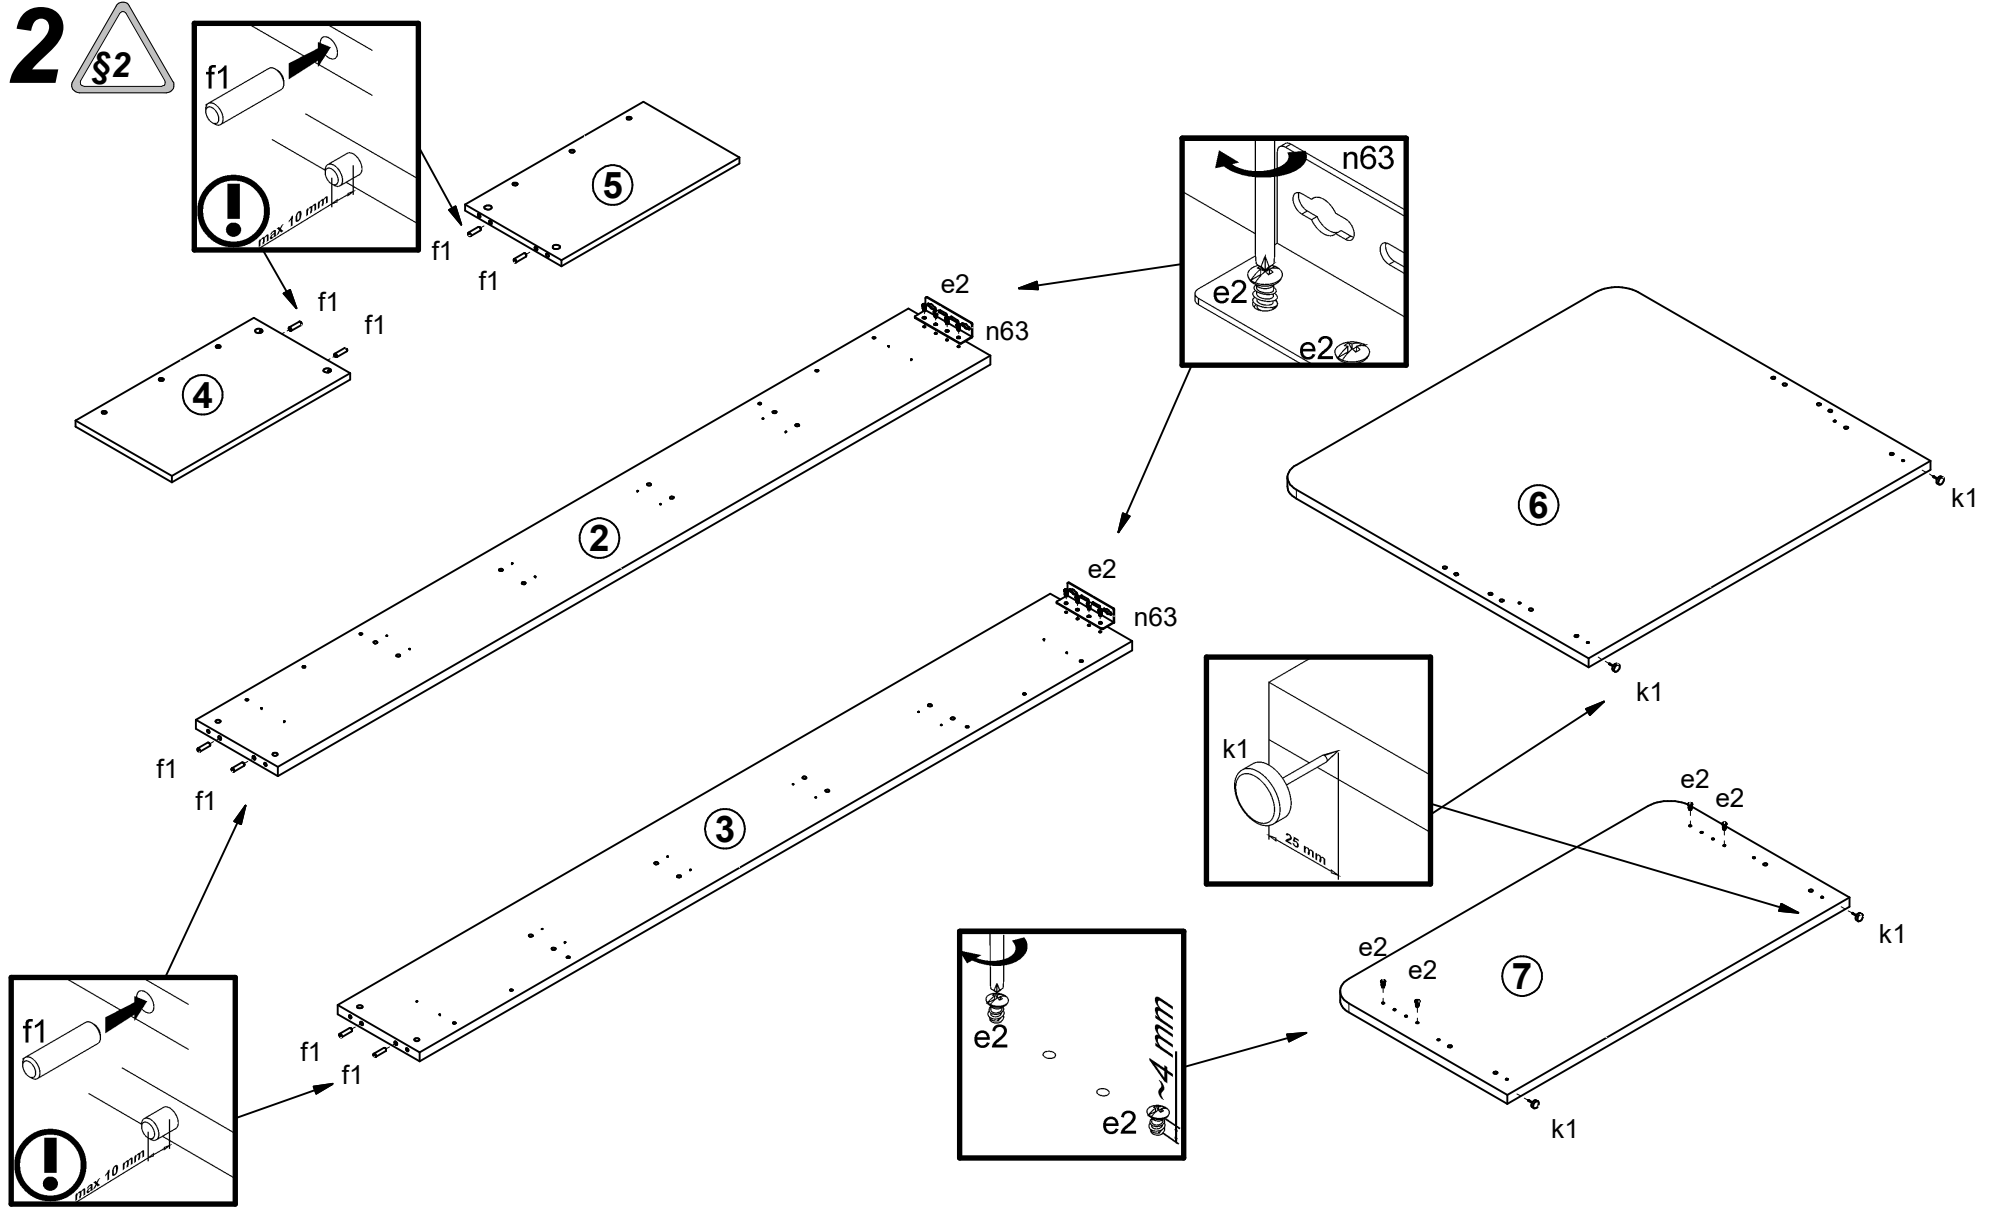

# Bed Mono - wit/steigerlook - 90x200 cm

Bed Mono - wit/steigerlook

Lit Mono - blanc/aspect bois de ponton

**artikelnummer: | numéro d'article: 12103480**

**EAN: 4251647600603**

**publicatiedatum:** | date de publication: **31-7-2019**

**1 A** 

**1 B** 

12x Ø6,3x13 mm e2	8x Ø8x30 mm f1	6x Ø8x30 mm k1	2x 130x34x34/2 mm n63
-------------------------	----------------------	----------------------	-----------------------------

**3** §6

**4** §6