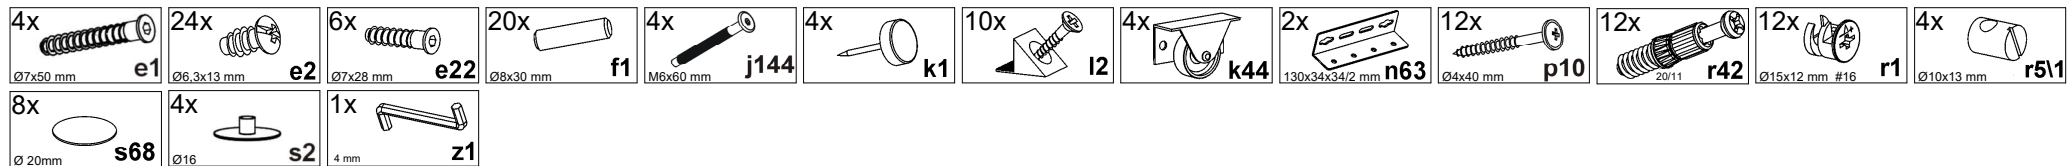

# Bed Mono - wit/steigerlook - 90x200 cm

Bed Mono - wit/steigerlook

Lit Mono - blanc/aspect bois de ponton

**artikelnummer: | numéro d'article: 12103480**

**EAN: 4251647600603**

**publicatiedatum:** | date de publication: **31-7-2019**

**versie:** | version: **1**

**Leen Bakker Nederland BV**

Postbus 43, 4940 AA Raamsdonksveer, Nederland

Tel. +31 (0)162 58 31 00

A	B	C (mm)		D
1	S387-0008	1040	190	3/3
2	S387-1012	2000	230	2/3
3	S387-1013	2000	230	2/3
4	S387-4004	500	270	3/3
5	S387-4005	500	270	3/3
6	S424-0003	960	880	1/3
7	S424-0004	960	505	1/3
8	ZZ1-4002	948	100	3/3
9	ZZ1-5004	948	160	3/3
10	ZZ1-5005	650	160	3/3
11	ZZ1-5006	650	160	3/3
12	ZZ1-747	1880	25	2/3
13	ZZ1-9302	958	647	3/3

**1 A** 

**1 B** 

12x Ø6,3x13 mm e2	8x Ø8x30 mm f1	6x Ø8x30 mm k1	2x 130x34x34/2 mm n63
-------------------------	----------------------	----------------------	-----------------------------

**3** §6

**4** §6