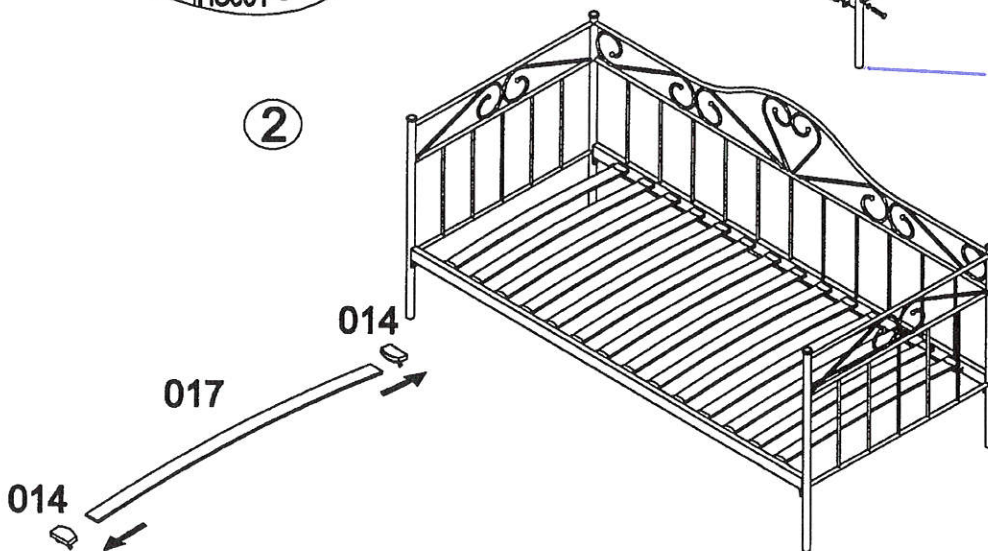

12100386 – Valerie grey/ gris / grau 90x200cm

1

2

2192685/02

leenbakker
NL 4941 SH 3

BEHANDELD 10 DEC 2015