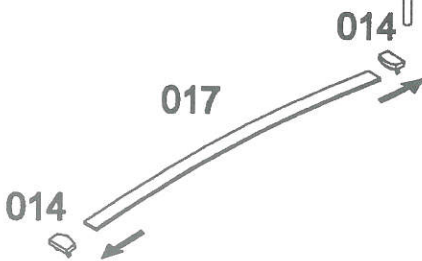

Sofabed Valerie - wit - 90x200 cm

Sofabed Valerie - wit
Lit sofa Valerie - blanc

artikelnummer: | numéro d'article: 12100385

12100385 -Valerie wit/ blanc/ weiß 90x200 cm

A 1x

B 1x

C 1x

D 1x

6mm*15mm
HS001 4x

6mm*45mm
HS004 4x

8mm*50mm
HS005 4x

017 14 X

014 28X

Ø20mm
HS007 4x

4mm
012 1x

1

HS004

HS005
HS007

HS001

2

HS038

014

017

014