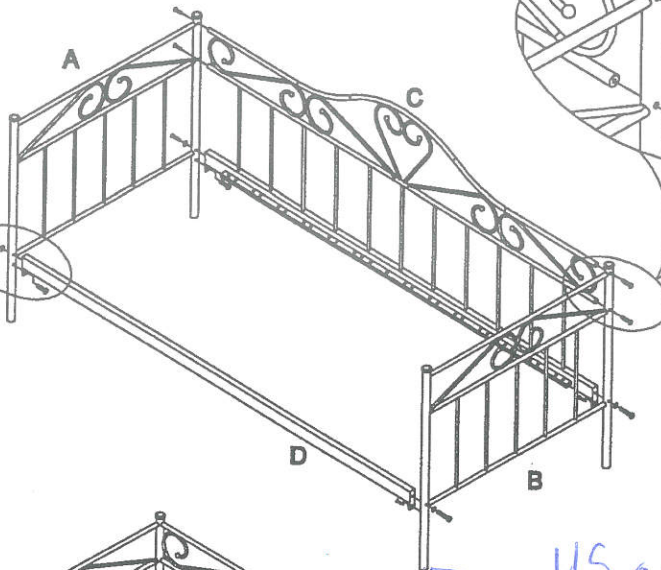

Sofabed Valerie - wit - 90x200 cm

Sofabed Valerie - wit
Lit sofa Valerie - blanc

artikelnummer: | numéro d'article: 12100385

12100385 -Valerie wit/ blanc/ weiß 90x200 cm

A 1x

B 1x

C 1x

D 1x

6mm*15mm
HS001 4x

6mm*45mm
HS004 4x

8mm*50mm
HS005 4x

017 14 X

014 28X

Ø20mm
HS007 4x

4mm
012 1x

1