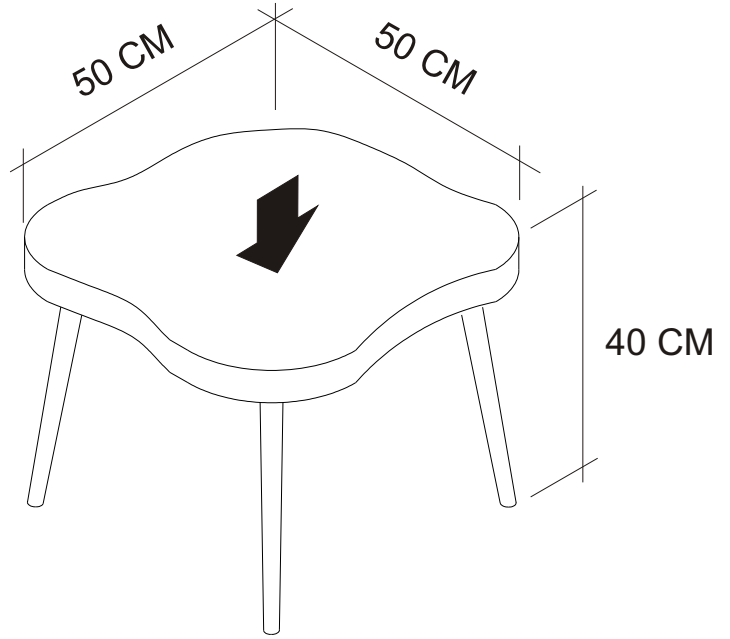

Bijzettafel Leon - naturel/zwart - 40xØ50 cm

Bijzettafel Leon - naturel/zwart

Table d'appoint Leon - naturelle/noire

artikelnummer: | numéro d'article: 11937002

EAN: 8714901697192

publicatiedatum: | date de publication: 24-4-2019

versie: | version: 1

Leen Bakker Nederland BV

Postbus 43, 4940 AA Raamsdonksveer, Nederland

Tel. +31 (0)162 58 31 00

BIJZETTAFEL LEON

Art. nr / Nr. de. Article : 11937002

Maximaal gewicht
Maximal Gewicht
Maximum Poids

↓
25 kgs

A

Ø8x30 mm

16

B

Ø10x1 mm

16

1