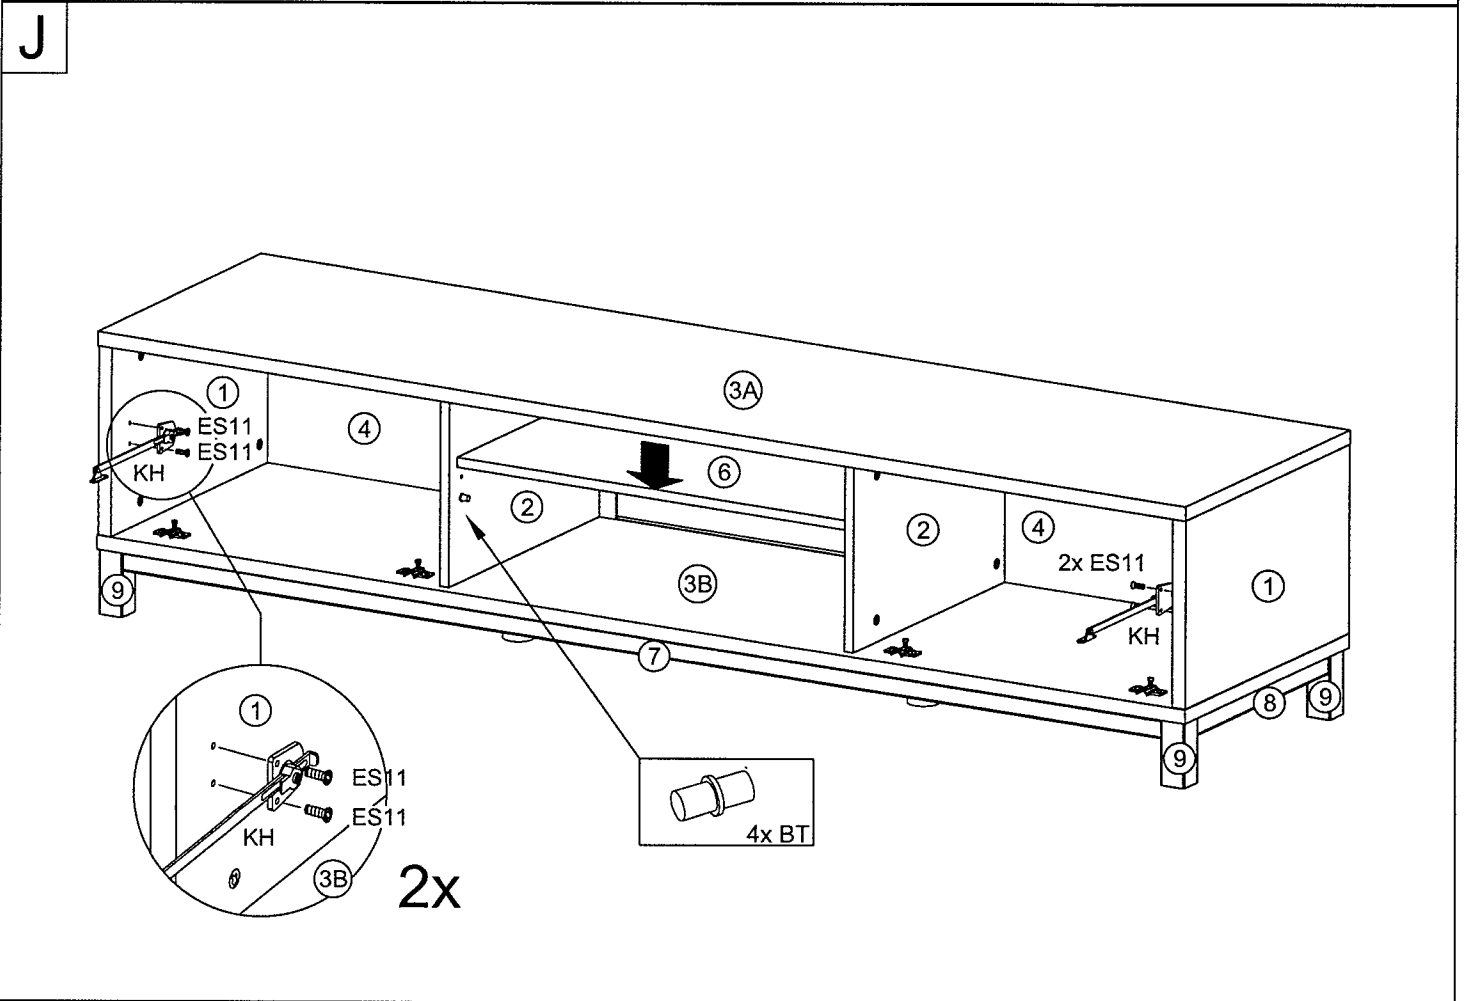

# TV-meubel Matthias - acaciakleur - 44x185x48 cm

TV-meubel Matthias - acaciakleur  
Meuble TV Matthias - couleur acacia

**artikelnummer: | numéro d'article: 11500640**

**A**

30 minuten laten drogen  
 30 minutes pour sécher  
 30 Minuten trocknen lassen  
 30 minutes to dry

**B**

C

D

**G****H**

K