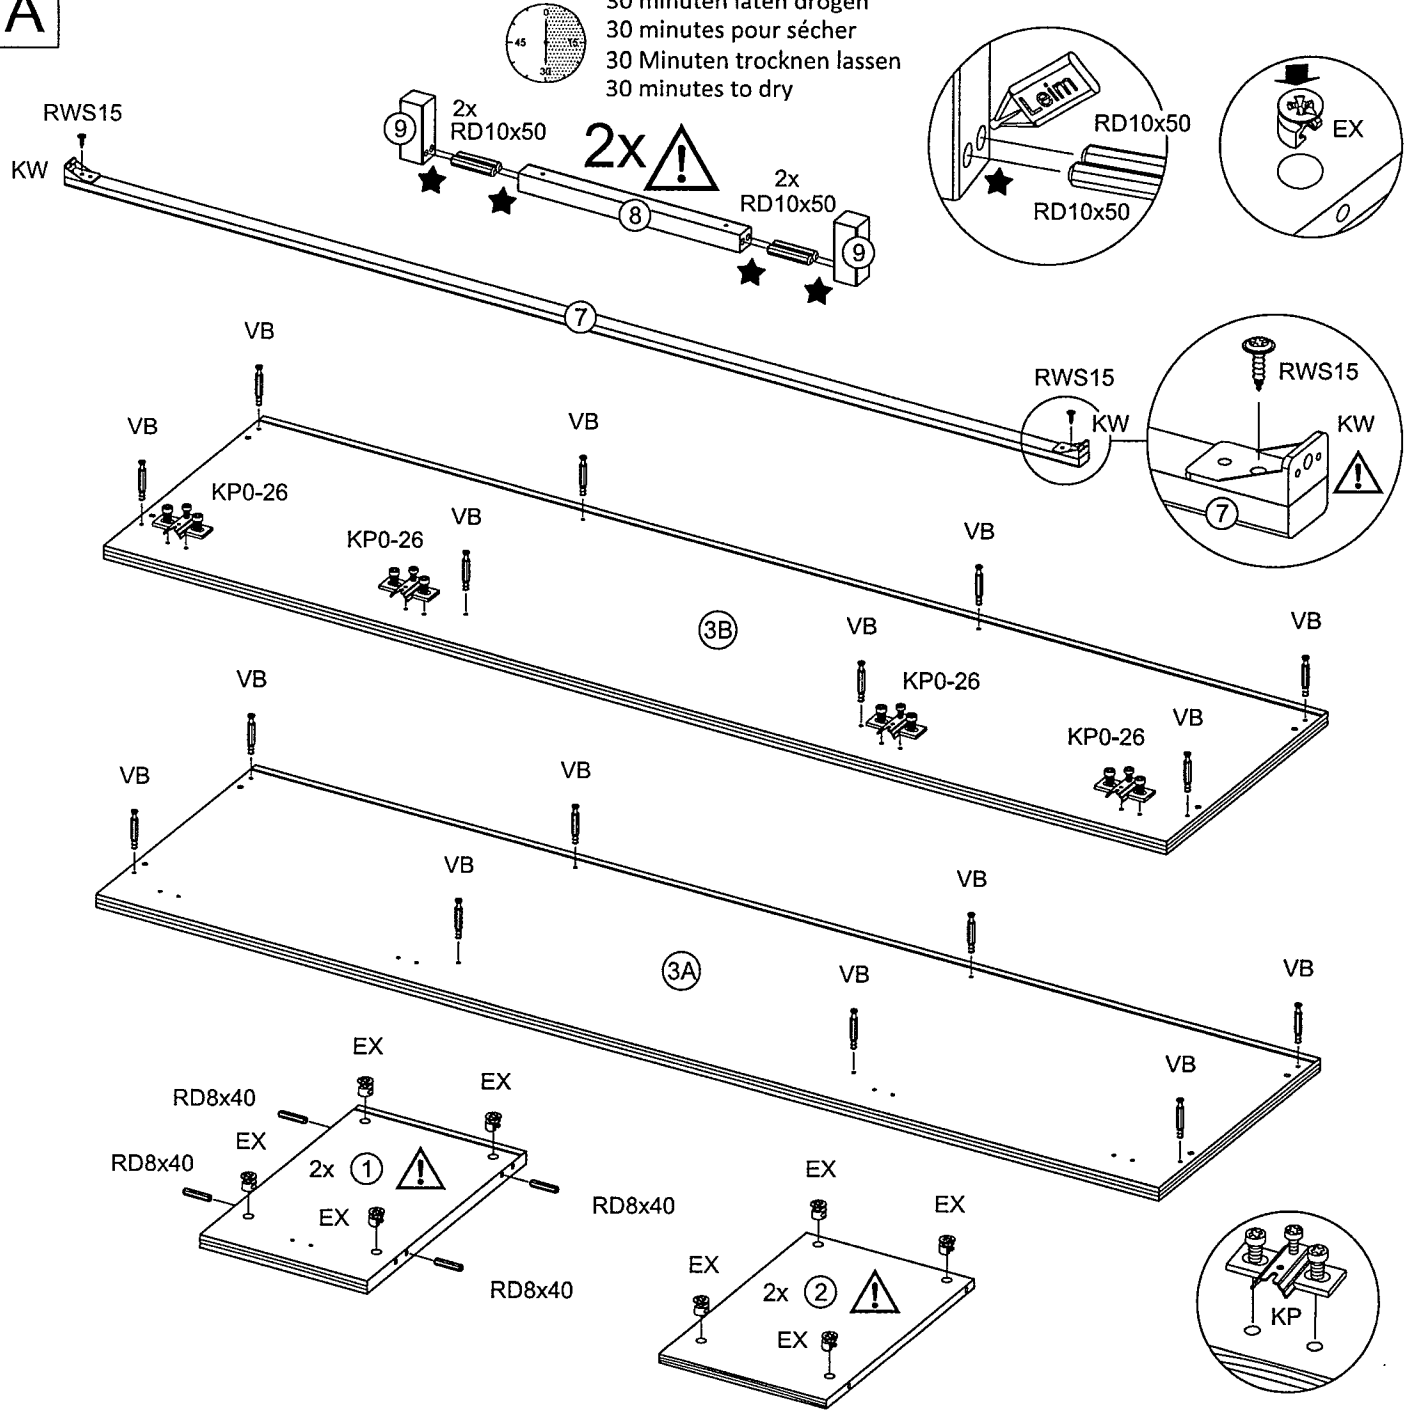

# TV-meubel Matthias - acaciakleur - 44x185x48 cm

TV-meubel Matthias - acaciakleur  
Meuble TV Matthias - couleur acacia

**artikelnummer: | numéro d'article: 11500640**

**A**

30 minuten laten drogen  
 30 minutes pour sécher  
 30 Minuten trocknen lassen  
 30 minutes to dry

**B**

C

D

**G****H**

K