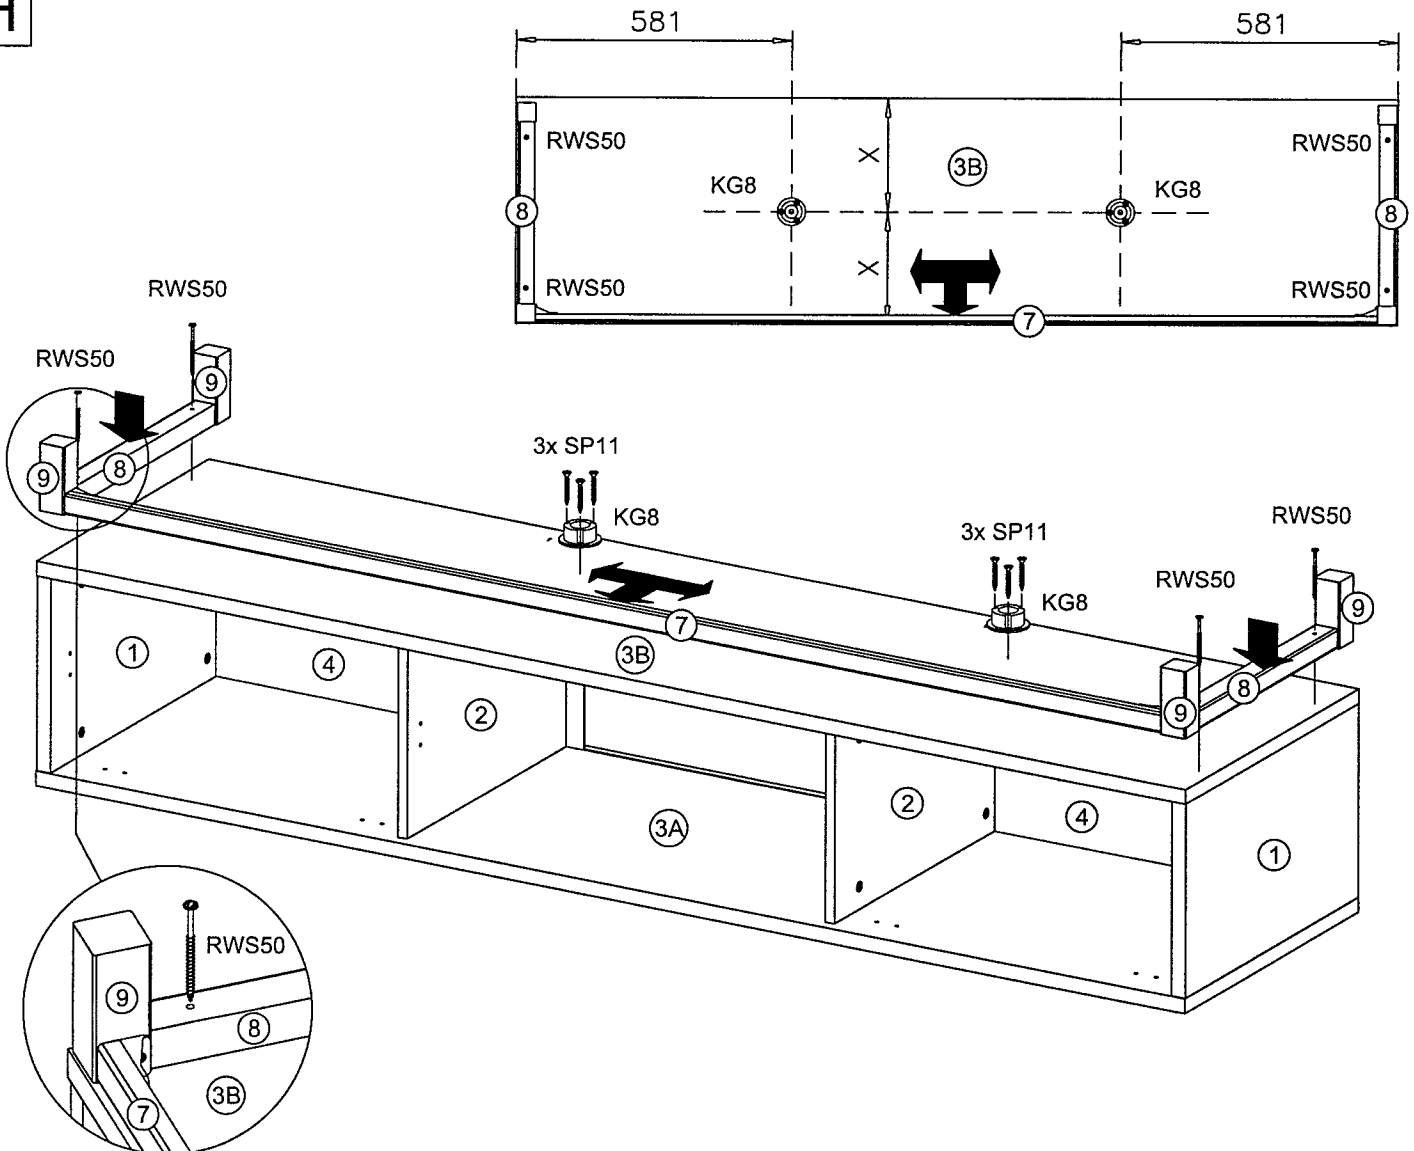

# TV-meubel Matthias - acaciakleur - 44x185x48 cm

TV-meubel Matthias - acaciakleur  
Meuble TV Matthias - couleur acacia

**artikelnummer: | numéro d'article: 11500640**

**A**

30 minuten laten drogen  
 30 minutes pour sécher  
 30 Minuten trocknen lassen  
 30 minutes to dry

**B**

C

D

**G****H**

K