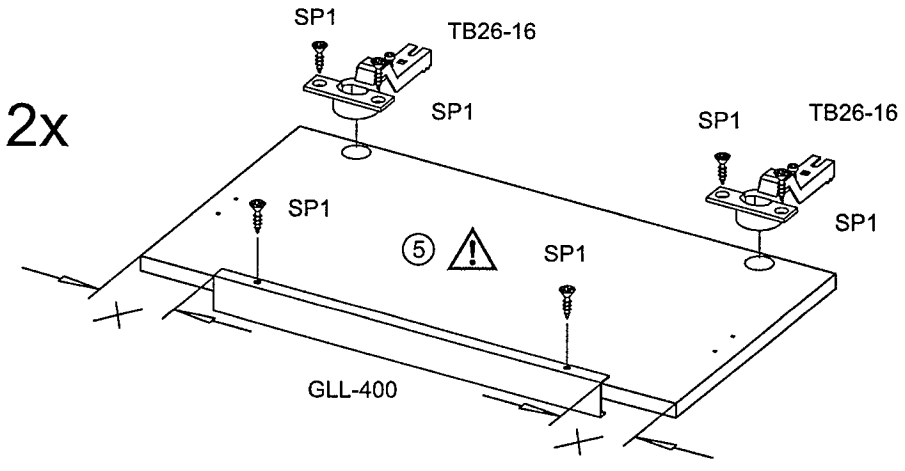

A

30 minuten laten drogen
30 minutes pour sécher
30 Minuten trocknen lassen
30 minutes to dry

B