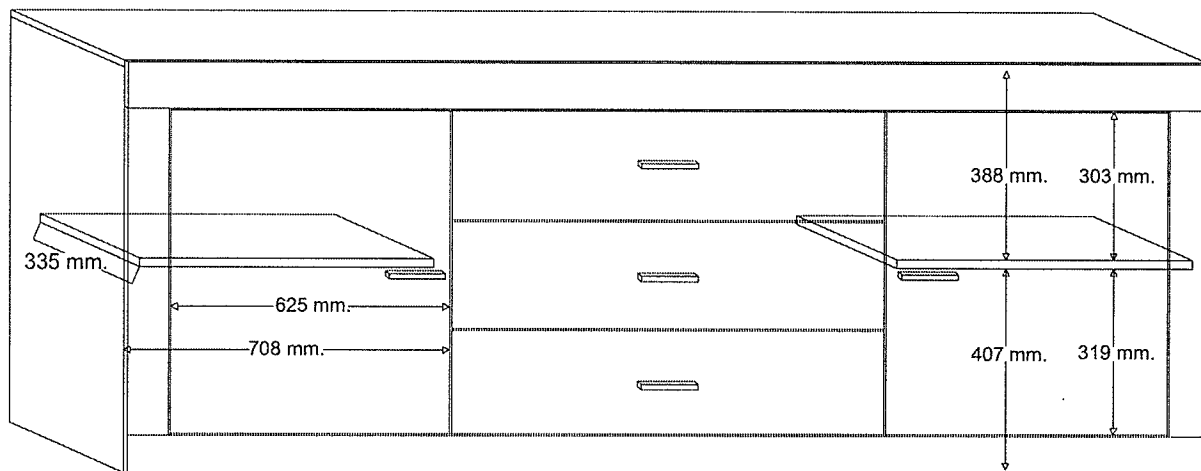

D Bitte lesen Sie diese Montageanleitung gut durch, da wir für Fehler, die durch falsche Montage entstehen, keine Haftung übernehmen!

GB Please read these installation instructions through carefully as we cannot accept any liability for faults occurring as a result of incorrect installation!

CZ Přečtěte si prosím pozorně tento návod k montáži, aby jste předešli chybám vzniklých špatnou montáží, za které neručíme!

F Veuillez lire attentivement cette notice de montage, car nous déclinons toute responsabilité en cas d'erreurs découlant d'un montage erroné !

I Prego leggere attentamente le istruzioni per il montaggio, poiché decliniamo qualsiasi responsabilità per difetti derivanti da un montaggio errato

NL Lees u afstublieft deze montagehandleiding goed door, voor fouten door verkeerde montage zijn wij niet verantwoordelijk.

PL Proszę uważnie zapoznać się z instrukcją montażu, ponieważ nie ponosimy odpowiedzialności za niewłaściwy montaż.

HU Kérjük, olvassa el figyelmesen ezt az összeszerelési útmutatót, mert a helytelen összeszerelésből a dődő hibákért nem vállalunk felelősséget!

SK Prosíme, dobre prečítajte si tento návod na montáž, pretože nepreberáme žiadne ručenie za chyby, ktoré vzniknú na základe chybnej montáže!

RO Vă rugăm să citiți cu atenție aceste instrucțiuni de montaj deoarece nu preluăm garanția pentru defecte ce apar datorită unui montaj incorect!

RUS Пожалуйста, внимательно ознакомьтесь с данной инструкцией по монтажу, поскольку мы не несем ответственности за ошибки, причиной которых является неправильный монтаж.

TU İlkonce kullanma klavuzunu iyi okuyun, yalnız montaj yapmanız bunun sorumlusu biz degiliz.

LC S.p.A
Via del Piano s.n
61030 Isola del Piano (PU)
Italia

BEHANDELD 18 DEC 2014

2222601/23