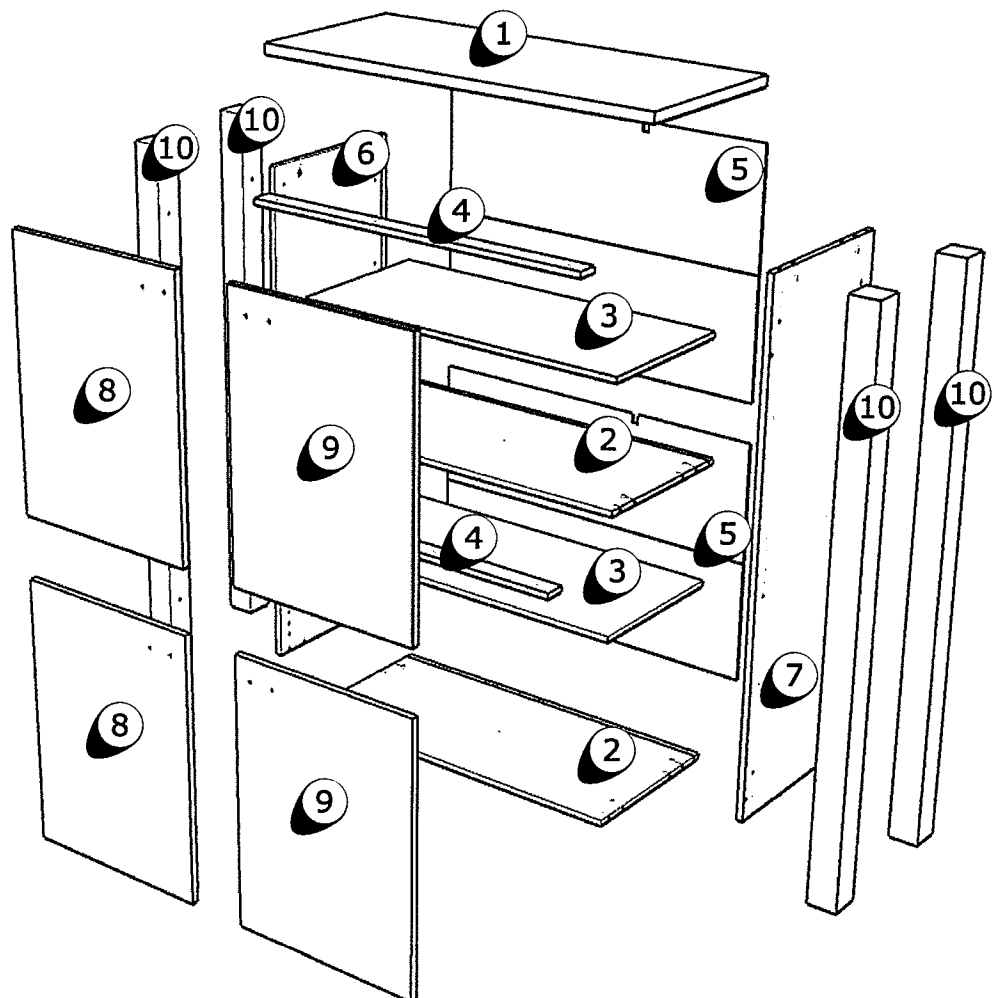

LYNN BAR1

GEGEVENS AANKOPER

INFORMATIONS ACHETEUR - BUYER INFORMATION - KAUFER INFORMATIONEN

Set art.nr. / Nr. de set 10608210

WINKEL

MAGASIN - SHOP - GESCHÄFT

PLAATS

LIEU - TOWN - ORT

AANKOOPDATUM

DATE DE L'ACHAT - DATE OF PURCHASE - KAUFDATUM

REFERENTIE

REFERENCE - REFERENCE - REFERENZ

KLEUR

COULEUR - COLOR - FARBE

- 1** T5222294
- 2** T5221741
- 3** T5221744
- 4** T5221745
- 5** G100946 L 1008 B657
- 6** T5221742
- 7** T5221743
- 8** T5222290
- 9** T5222291
- 10** G480470