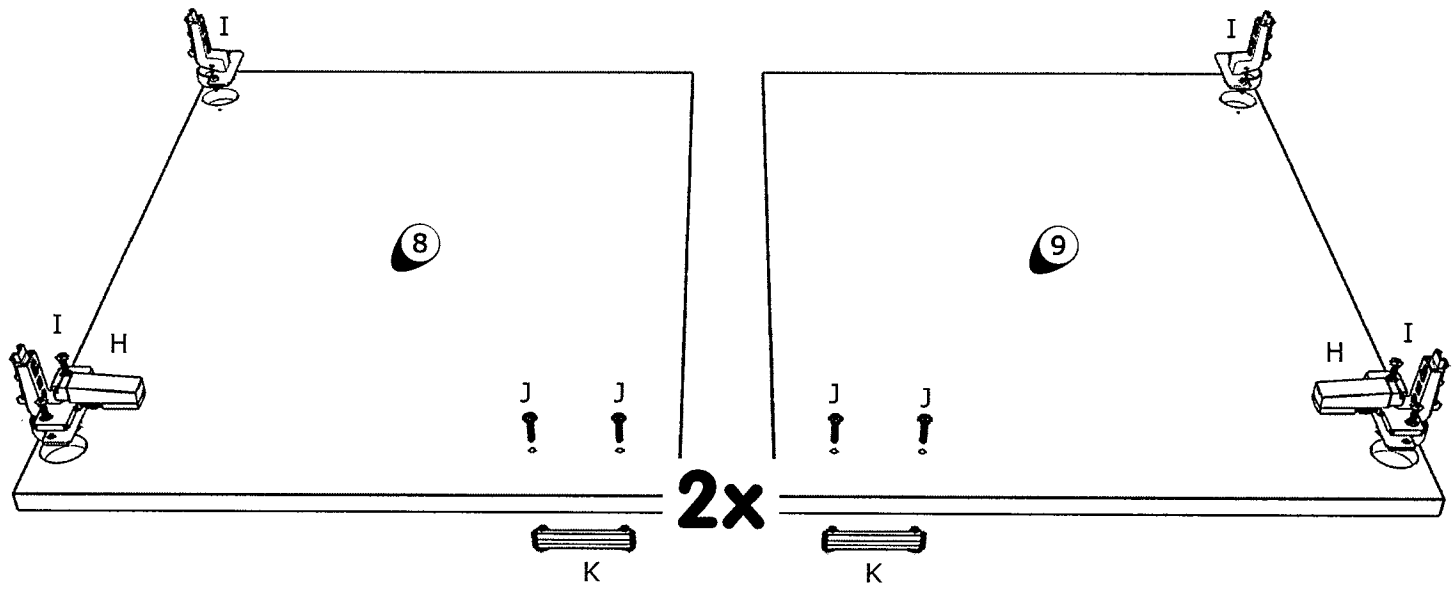

H G440119 4	I G440102 8	J G460124 8	K G4201602 4