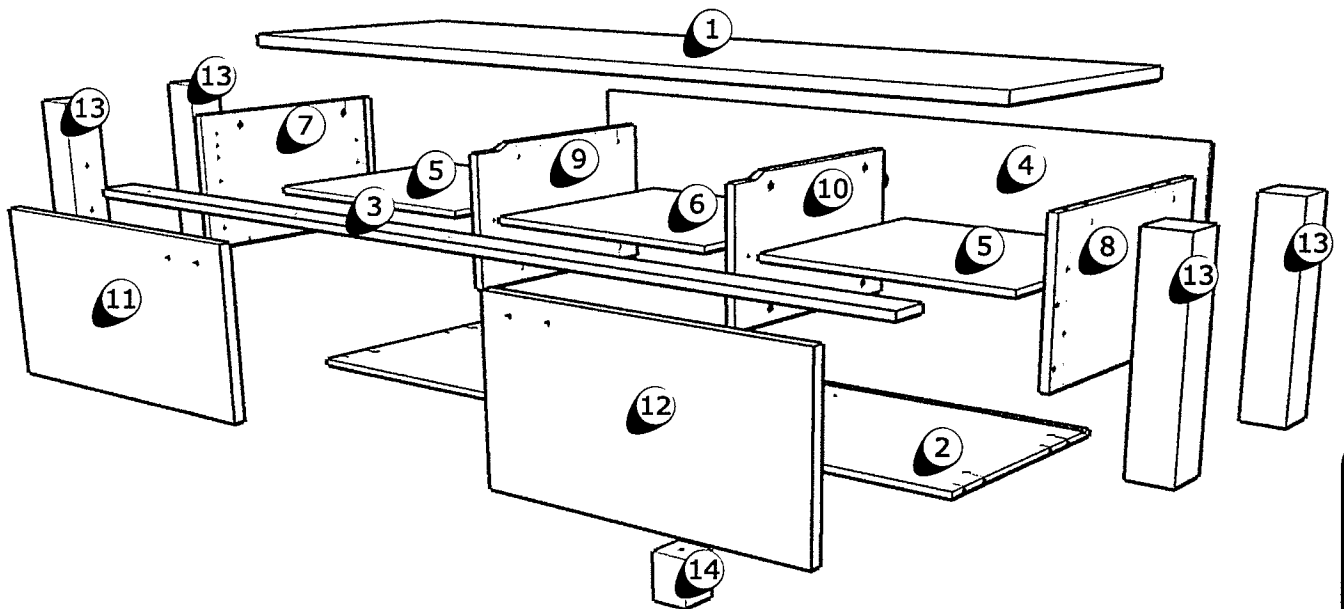

LYNN TV2

meuble tv - tv meubel - tv cabinet - tv möbel

Young budget furniture

A G460811 12	B G4608717 10	C G470088 13	D G460252 16
E G460249 16	F G460086 24	G G4401241 4	H G440119 2
I G440102 4	J G460124 4	K G4201602 2	L G460210 4
M G460782 1			

Set art.nr. / Nr. de set 10608205

2347450/09

BEHANDELD 2 1 NOV 2013