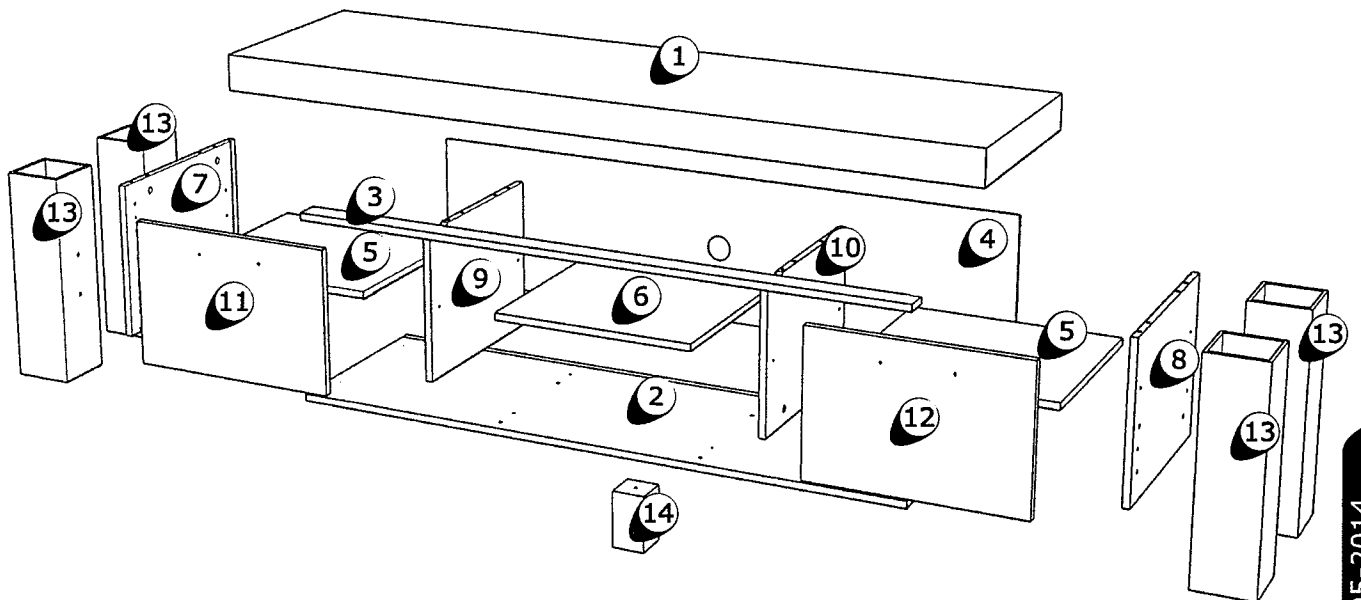

MICK TV2

meuble tv - tv meubel - tv cabinet - tv möbel

Art.nr. / Nr. d'art. 10607405

2347450 / 09

BEHANDELD 19 JUN 2014