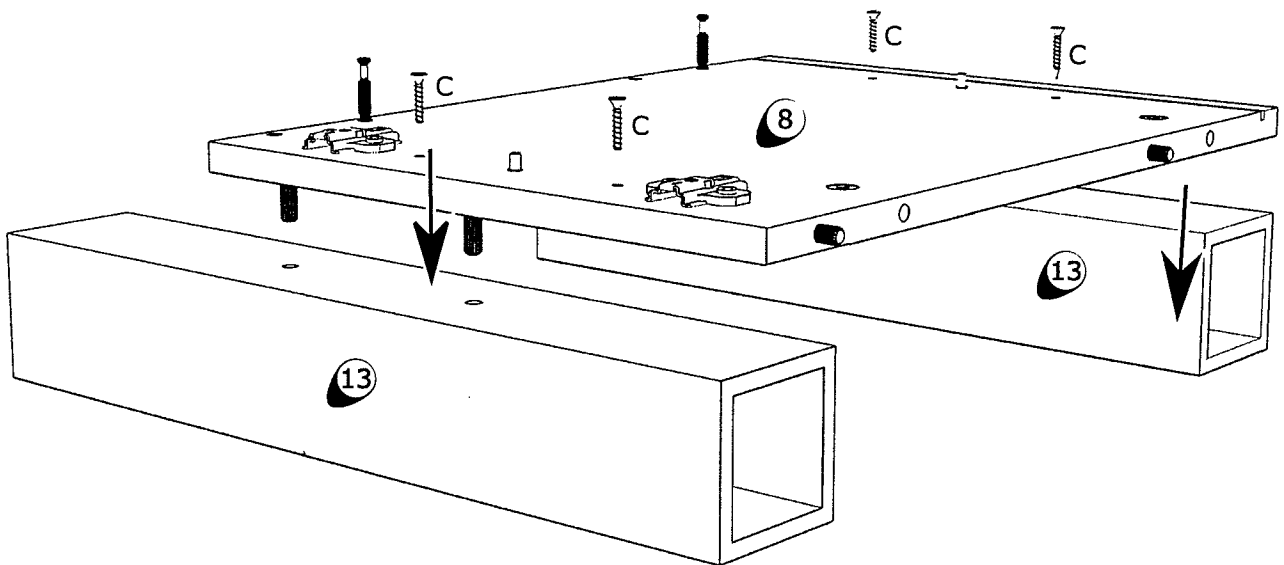

C

4

G470088

6