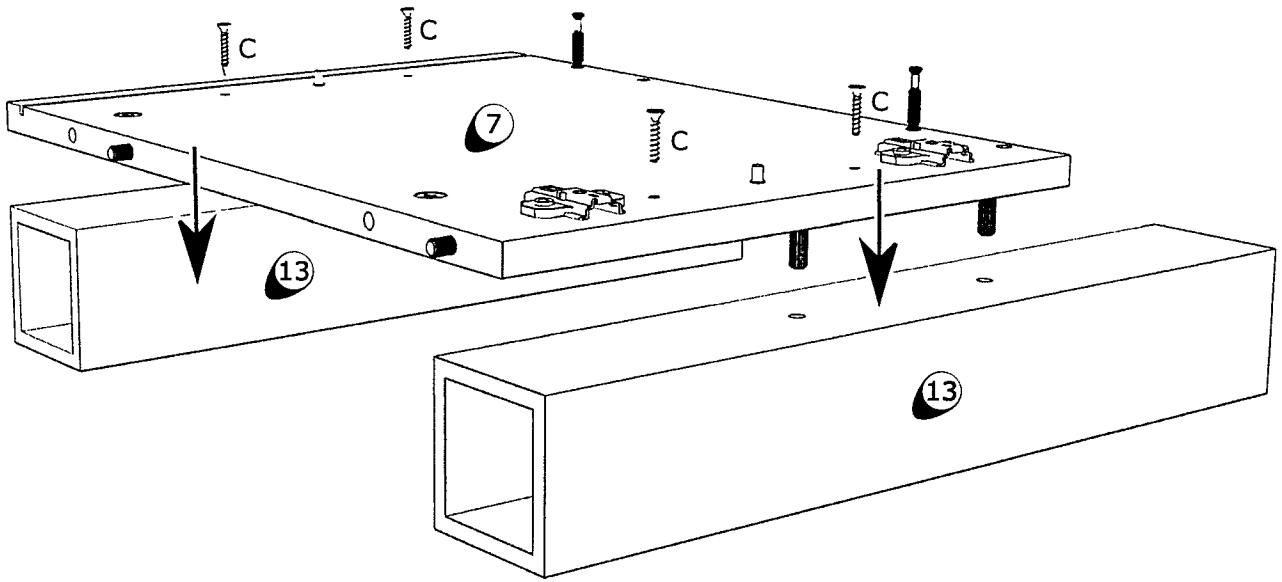

5

C

4

G470088

6

C

4

G470088