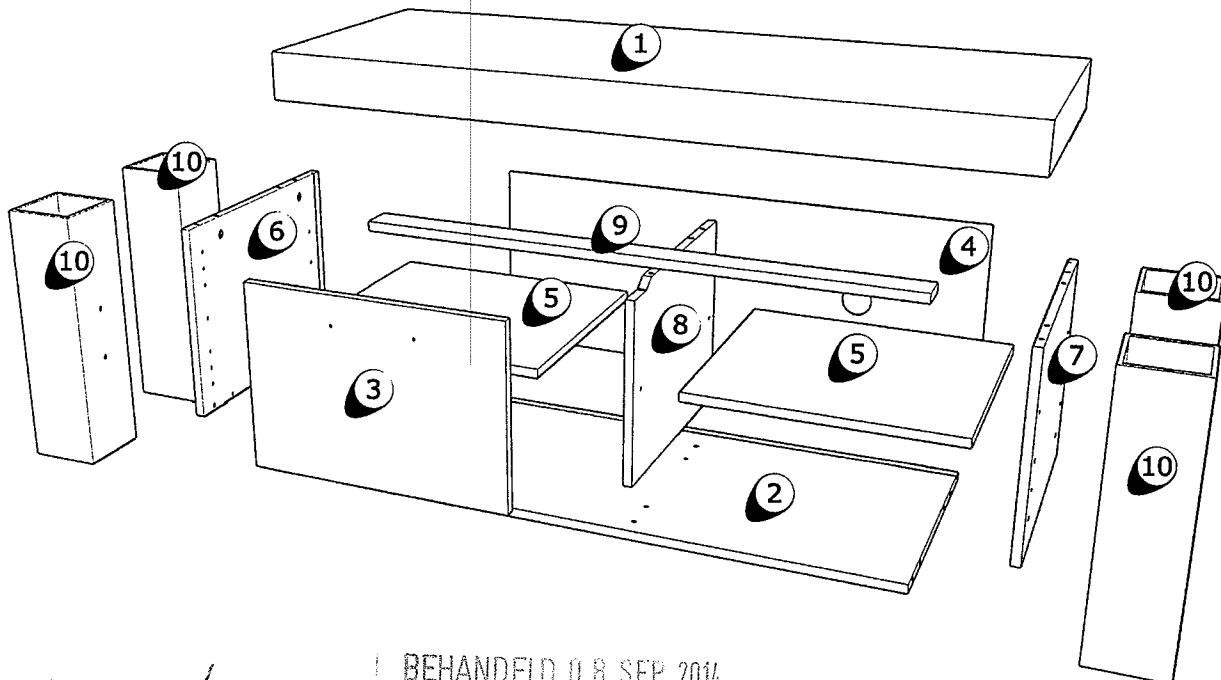

MICK TV1

meuble tv - tv meubel - tv cabinet - tv möbel

Art.nr. / Nr. d'art. 10607400

2347450/09

BEHANDELD 08 SEP 2014