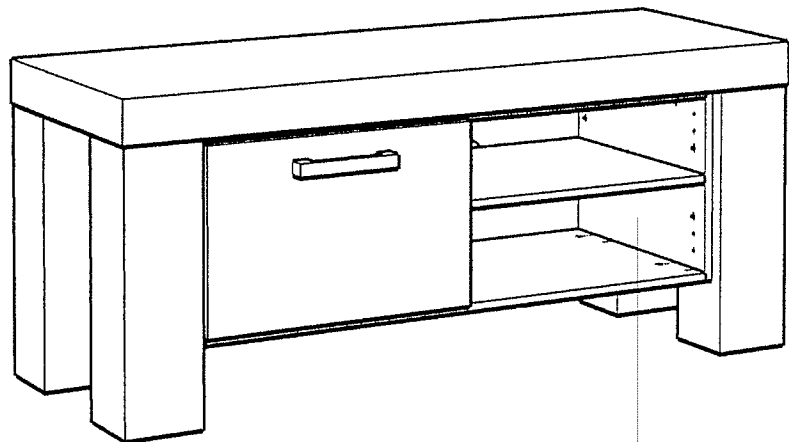

MICK TV1

meuble tv - tv meubel - tv cabinet - tv möbel

Art.nr. / Nr. d'art. 10607400

2347450/09

BEHANDELD 08 SEP 2014