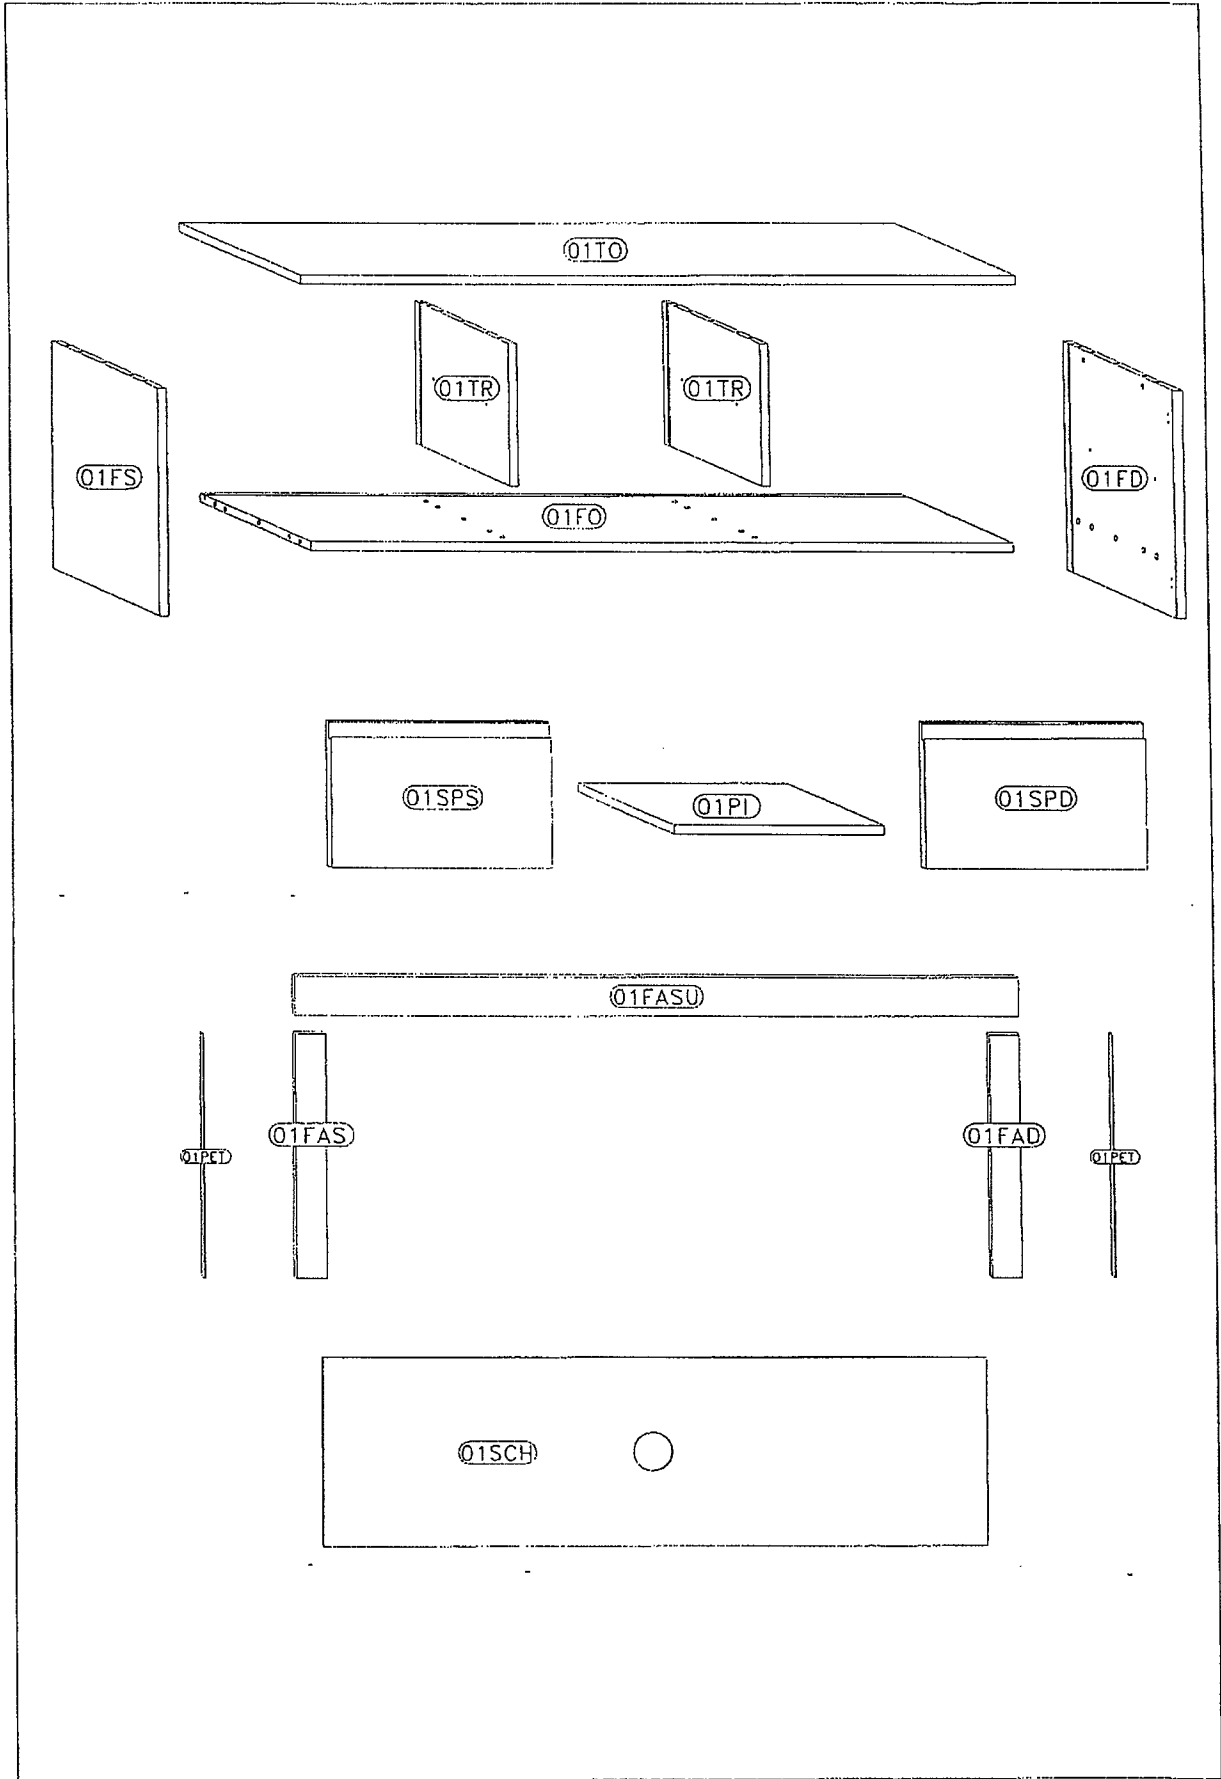

SERVICEKARTE