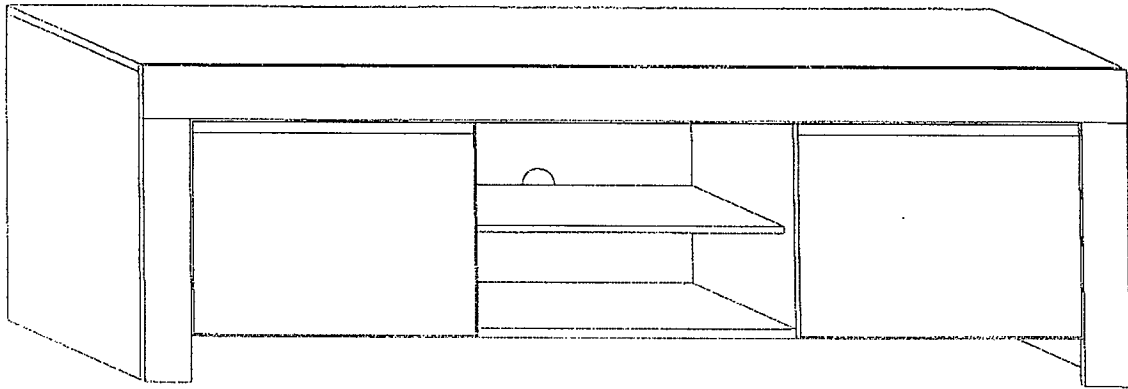

Aantal	Totaal 3 colli's
Menge	Total Kollis 3 Stuecke
Quantité	Numero total des colis: 3
Q.ty	Total colli 3 pieces
Quantità	Colli totali 3

Montagetijd: 45 min.
Montagezeit: 45 Min.
Temps de montage: 45 Min.
Assembly time : 45 Min.
Tempo di montaggio : 45 Min.

2222601

1 / 12

~~BEHANDELD 13 OKT 2010~~

BEHANDELD 28 FEB 2012