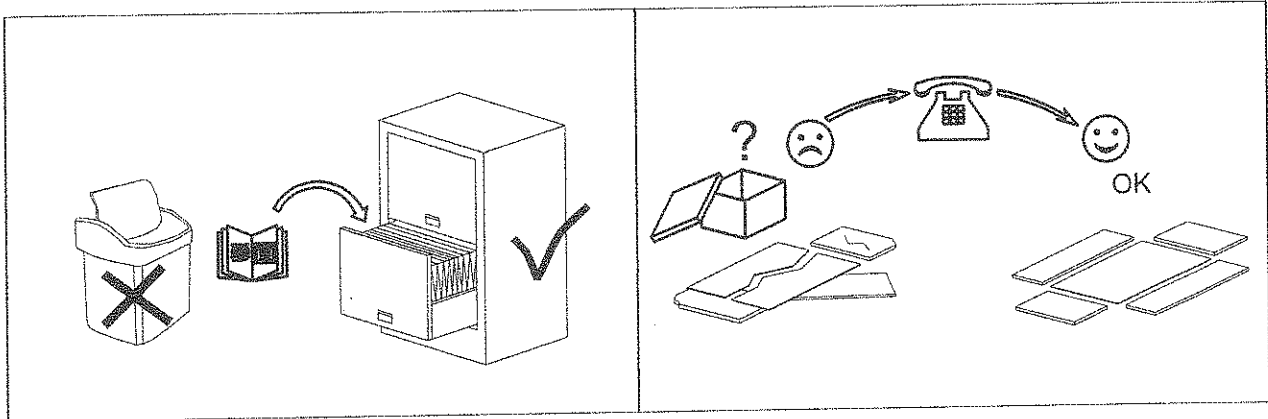

SERVICEKARTE