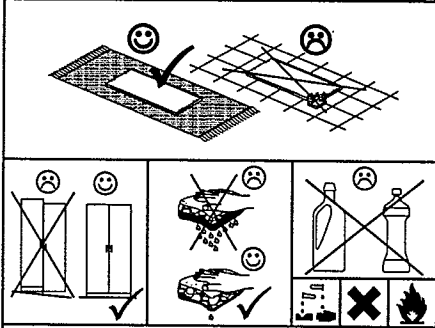

TV-meubel Matthias - acaciakleur - 44x129x48 cm

TV-meubel Matthias - acaciakleur
Meuble TV Matthias - couleur acacia

artikelnummer: | numéro d'article: 10602800

10602800 Matthias 4

Onderhoudtips voor uw meubel