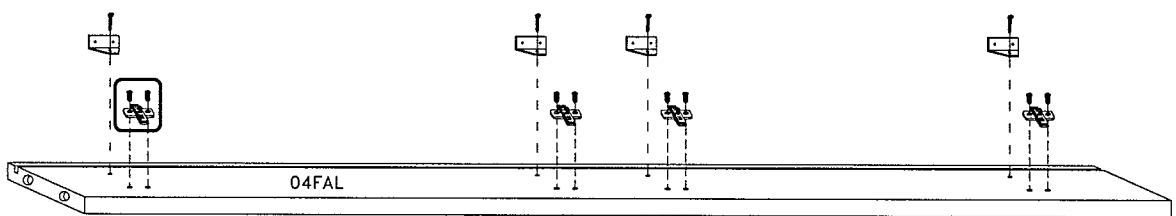

- L3 4x18 mm. x14
- N1 x8
- P7 x14