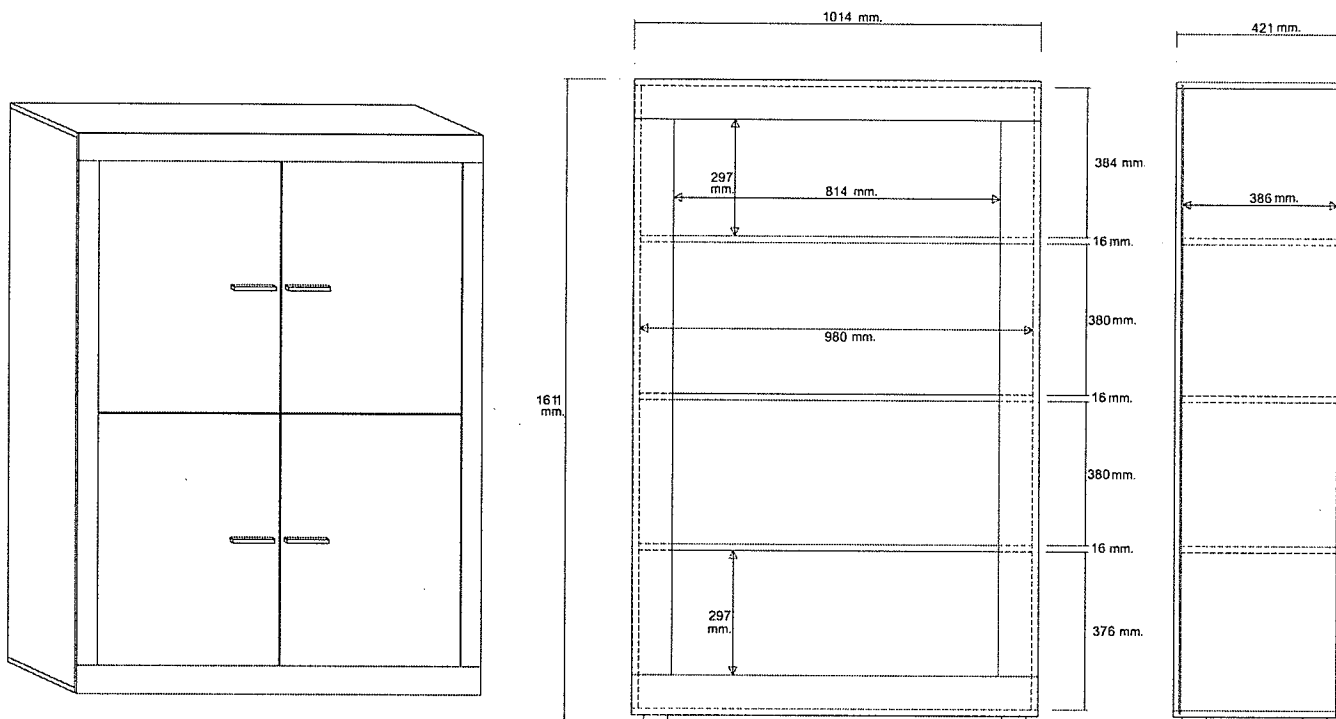

D Bitte lesen Sie diese Montageanleitung gut durch, da wir für Fehler, die durch falsche Montage entstehen, keine Haftung übernehmen!

GB Please read these installation instructions through carefully as we cannot accept any liability for faults occurring as a result of incorrect installation!

CZ Přečtěte si prosím pozorně tento návod k montáži, aby jste předešli chybám vzniklých špatnou montáží, za které neručíme!

F Veuillez lire attentivement cette notice de montage, car nous déclinons toute responsabilité en cas d'erreurs découlant d'un montage erroné !

I Prego leggere attentamente le istruzioni per il montaggio, poiché decliniamo qualsiasi responsabilità per difetti derivanti da un montaggio errato

NL Leest u alstublieft deze montagehandleiding goed door, voor fouten door verkeerde montage zijn wij niet verantwoordelijk.

PL Proszę uważnie zapoznać się z instrukcją montażu, ponieważ nie ponosimy odpowiedzialności za niewłaściwy montaż.

HU Kérjük, olvassa el figyelmesen ezt az összeszerelési útmutatót, mert a helytelen összeszerelésből a dődő hibákért nem vállalunk felelősséget!

SK Prosíme, dobre prečítajte si tento návod na montáž, pretože nepreberáme žiadne rúenie za chyby, ktoré vzniknú na základe chybnej montáže!

RO Vă rugăm să citiți cu atenție aceste instrucțiuni de montaj deoarece nu preluăm garanția pentru defecte ce apar datorită unui montaj incorect!

RUS Пожалуйста, внимательно ознакомьтесь с данной инструкцией по монтажу, поскольку мы не несем ответственности за ошибки, причиной которых является неправильный монтаж

TU İlkonce kullanma klavuzunu iyi okuyun, yalnız montaj yapmanız bunun sorumlusu biz değildir.

LC S.p.A
Via del Piano s.n
61030 Isola del Piano (PU)
Italia

BEHANDELD 18 DEC 2014

2222601/23