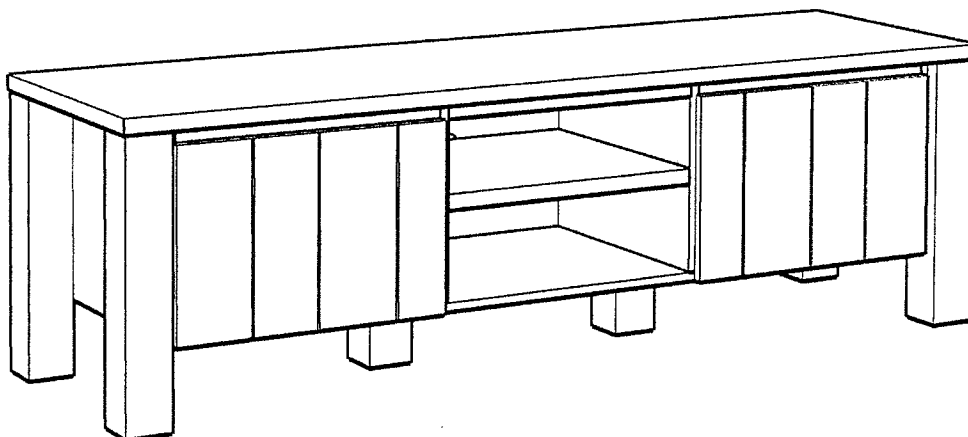

JENS TV7

tv meubel - meuble télé - tv-bank

Young budget furniture

Art.nr. / Nr. d'art 10602610 (K570)

Art.nr. / Nr. d'art 10602640 (K573)

2347450/09

BEHANDELD 25 JULI 2016