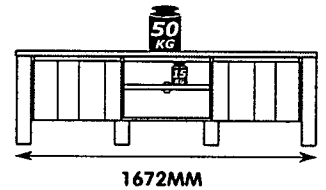

Art.nr. / Nr. d'art 10602610 (K570)

Art.nr. / Nr. d'art 10602640 (K573)