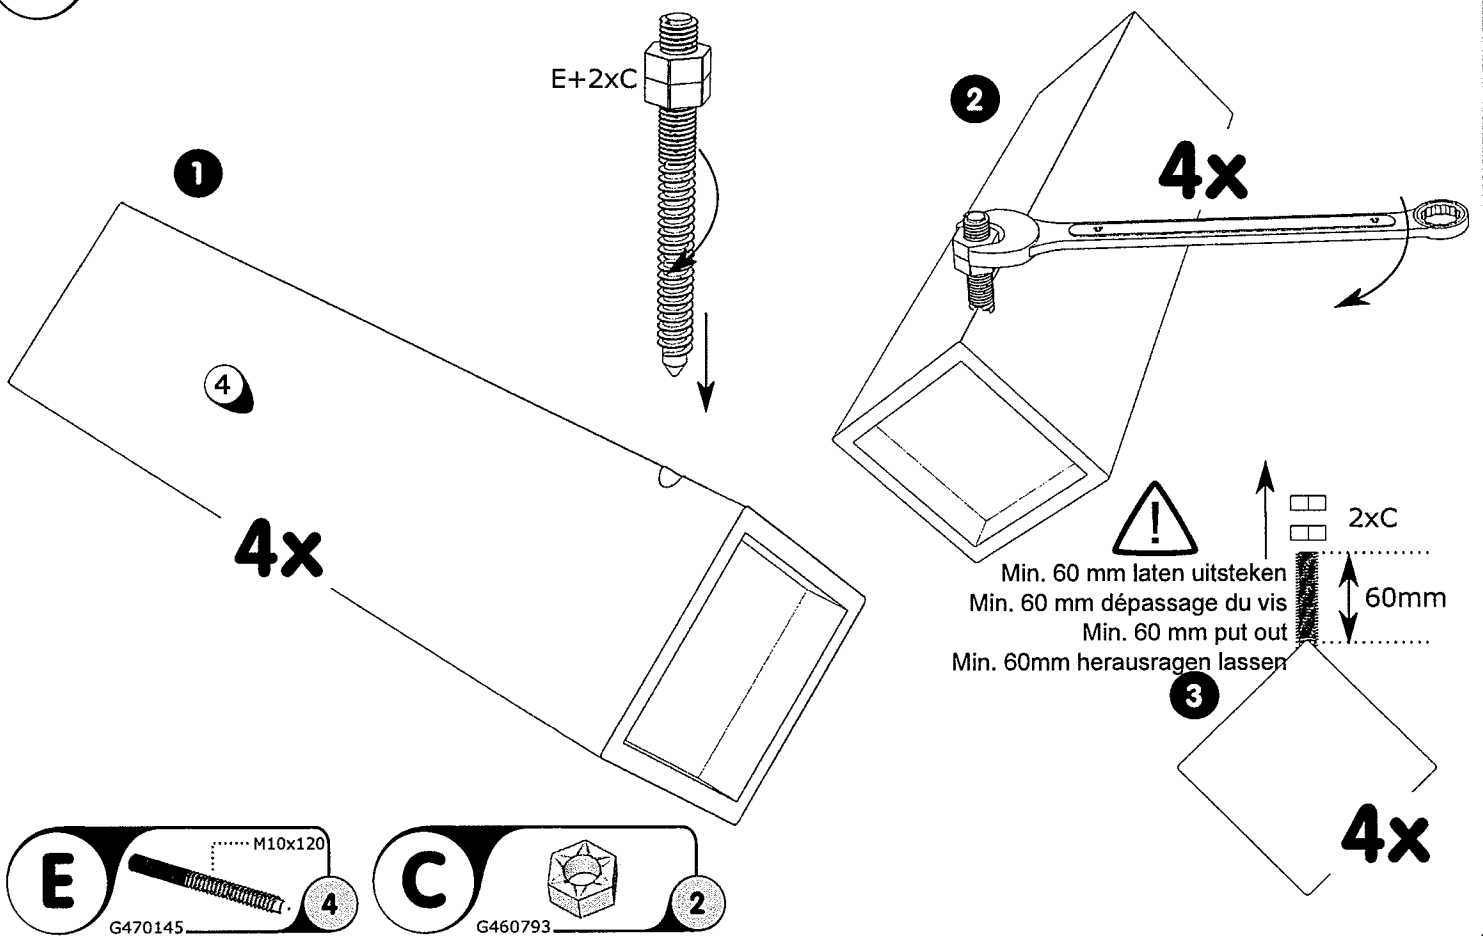

A

G460827

B

G470008

2