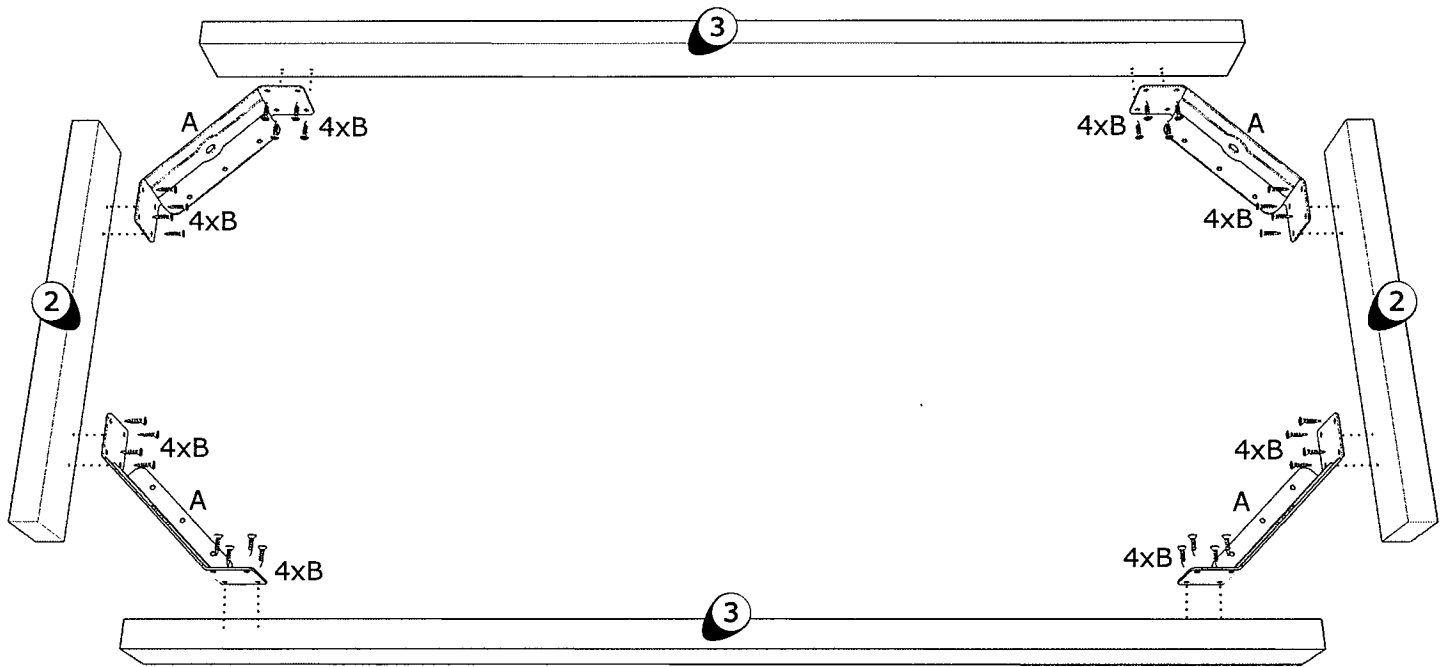

1

A

G460827

B

G470008

2

E

G470145

C

G460793