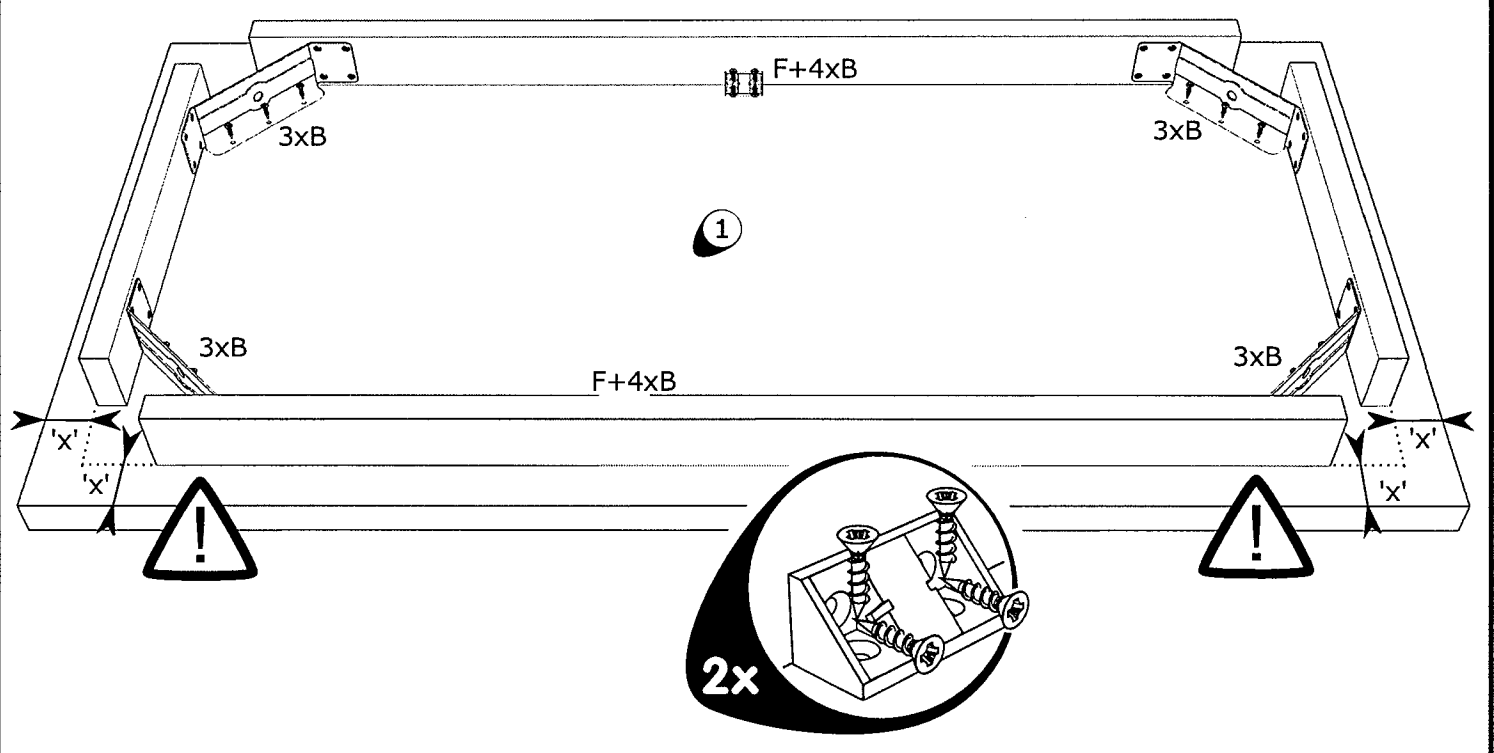

B 4x20 **20**
G470008

F **2**
G460100

C **4**
G460793

D **4**
G460792