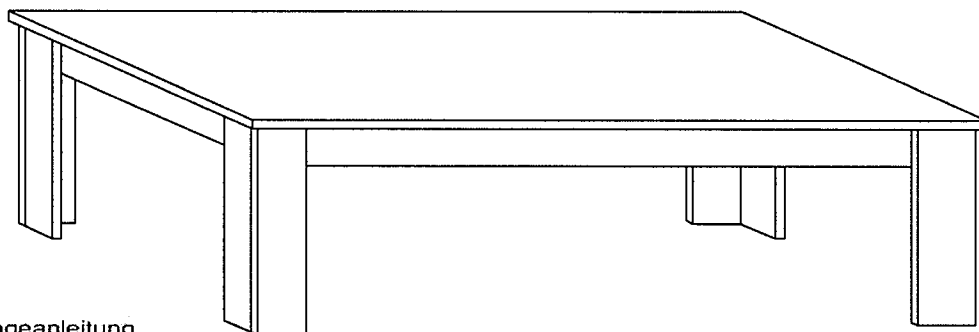

D Bitte lesen Sie diese Montageanleitung gut durch, da wir für Fehler, die durch falsche Montage entstehen, keine Haftung übernehmen!

GB Please read these installation instructions through carefully as we cannot accept any liability for faults occurring as a result of incorrect installation!

CZ Přečtěte si prosím pozorně tento návod k montáži, aby jste předešli chybám vzniklých špatnou montáží, za které neručíme!

F Veuillez lire attentivement cette notice de montage, car nous déclinons toute responsabilité en cas d'erreurs découlant d'un montage erroné !

I Prego leggere attentamente le istruzioni per il montaggio, poiché decliniamo qualsiasi responsabilità per difetti derivanti da un montaggio errato

NL Lees u alstublieft deze montagehandleiding goed door, voor fouten door verkeerde montage zijn wij niet verantwoordelijk.

PL Proszę uważnie zapoznać się z instrukcją montażu, ponieważ nie ponosimy odpowiedzialności za niewłaściwy montaż.

HU Kérjük, olvassa el figyelmesen ezt az összeszerelési útmutatót, mert a helytelen összeszerelésből a dódó hibákért nem vállalunk felelősséget!

SK Prosíme, dobre prečítajte si tento návod na montáž, pretože nepreberáme žiadne ručenie za chyby, ktoré vzniknú na základe chybnej montáže!

RO Vă rugăm să citiți cu atenție aceste instrucțiuni de montaj deoarece nu preluăm garanția pentru defecte ce apar datorită unui montaj incorect!

RUS Пожалуйста, внимательно ознакомьтесь с данной инструкцией по монтажу, поскольку мы не несем ответственности за ошибки, причиной которых является неправильный монтаж.

TU İlk önce kullanma klavuzunu iyi okuyun, yalnız montaj yapmanız bunun sorumlusu biz degiliz.