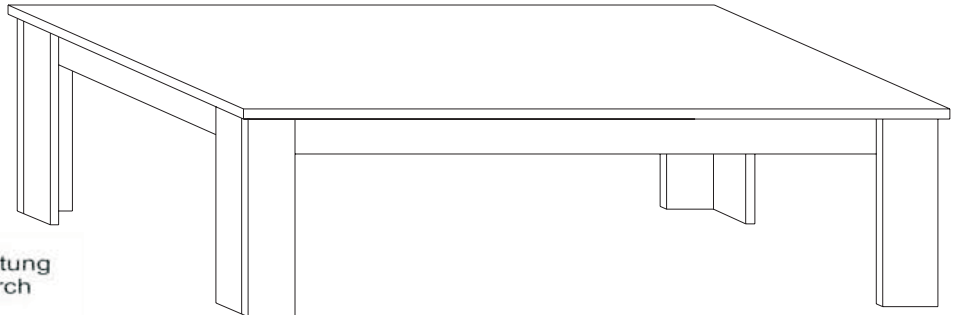

10504200
10504210

LC s.p.a 61030

D Bitte lesen Sie diese Montageanleitung gut durch, da wir für Fehler, die durch falsche Montage entstehen, keine Haftung übernehmen!

GB Please read these installation instructions through carefully as we cannot accept any liability for faults occurring as a result of incorrect installation!

CZ Přečtěte si prosím pozorně tento návod k montáži, aby jste předešli chybám vzniklých špatnou montáží, za které neručíme!

F Veuillez lire attentivement cette notice de montage, car nous déclinons toute responsabilité en cas d'erreurs découlant d'un montage erroné !

I Prego leggere attentamente le istruzioni per il montaggio, poiché decliniamo qualsiasi responsabilità per difetti derivanti da un montaggio errato

NL Leest u alstublieft deze montagehandleiding goed door, voor fouten door verkeerde montage zijn wij niet verantwoordelijk.

PL Proszę uważnie zapoznać się z instrukcją montażu, ponieważ nie ponosimy odpowiedzialności za niewłaściwy montaż.

HU Kérjük, olvassa el figyelmesen ezt az összeszerelési útmutatót, mert a helytelen összeszerelésből a dődő hibáért nem vállalunk felelősséget!

SK Prosíme, dobre prečítajte si tento návod na montáž, pretože nepreberáme žiadne ručenie za chyby, ktoré vzniknú na základe chybnej montáže!

RO Vă rugăm să citiți cu atenție aceste instrucțiuni de montaj deoarece nu preluăm garanția pentru defecte ce apar datorită unui montaj incorect!

RUS Пожалуйста, внимательно ознакомьтесь с данной инструкцией по монтажу, поскольку мы не несем ответственности за ошибки, причиной которых является неправильный монтаж.

TU İlk önce kullanma klavuzunu iyi okuyun, yalnızca montaj yapmanızın sorumluluğu bizde değildir.