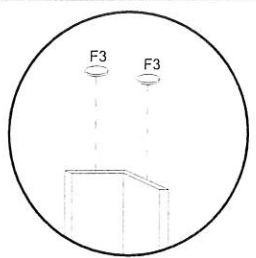

ONDERDELEN LYST-SERVICEKARTE-FORMULAIRE DEMANDES SAV-SPAREPARTS LIST-SCHEDA DI SERVIZIO

BESLAG-BESCHLAEGE - QUINCALLERIE - HARDWARE - FERRAMENTA

<p>B</p>  <p>8x30 mm.</p> <p>x8</p>	<p>M5</p>  <p>6x9 mm.</p> <p>x8</p>
<p>F3</p>  <p>x8</p>	<p>P7</p>  <p>x8</p>
<p>L3</p>  <p>4x18 mm.</p> <p>x24</p>	<p>P13</p>  <p>x4</p>
<p>L4</p>  <p>4x40 mm.</p> <p>x24</p>	<p>R2</p>  <p>x8</p>

1

B
8x30 mm. x8

2

F3 x8

L4 4x40 mm. x24

P13 x4

3

4

M5
6x9 mm. x8

R2
x8