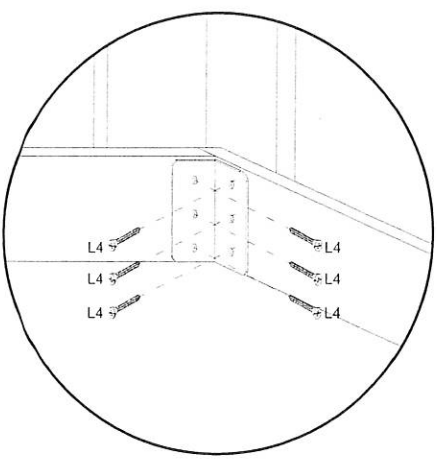

ONDERDELEN LYST-SERVICEKARTE-FORMULAIRE DEMANDES SAV-SPAREPARTS LIST-SCHEDA DI SERVIZIO

BESLAG-BESCHLAEGE - QUINCALLERIE - HARDWARE - FERRAMENTA

<p>B</p>  <p>8x30 mm.</p> <p>x8</p>	<p>M5</p>  <p>6x9 mm.</p> <p>x8</p>
<p>F3</p>  <p>x8</p>	<p>P7</p>  <p>x8</p>
<p>L3</p>  <p>4x18 mm.</p> <p>x24</p>	<p>P13</p>  <p>x4</p>
<p>L4</p>  <p>4x40 mm.</p> <p>x24</p>	<p>R2</p>  <p>x8</p>

1

B
8x30 mm. x8

2

F3 x8

L4 4x40 mm. x24

P13 x4

3

4

M5
6x9 mm. x8

R2
x8