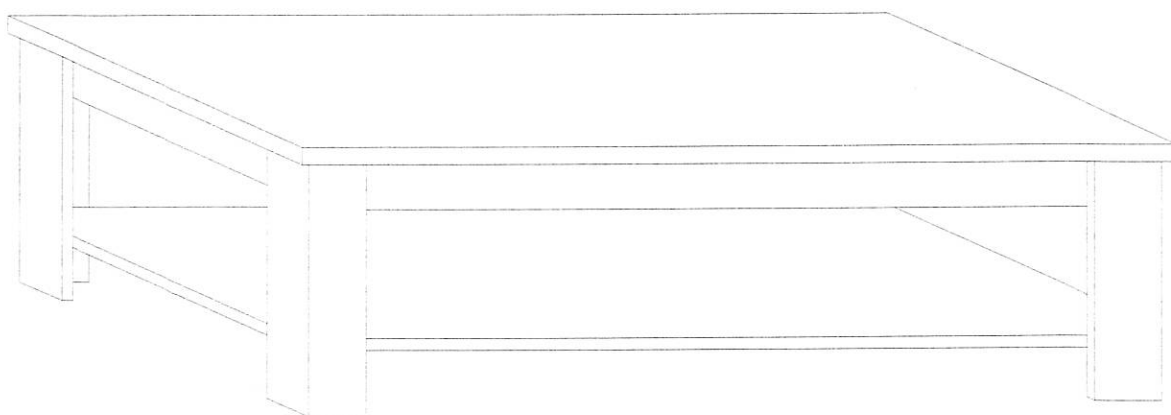

Salontafel Lidia - eikenkleur - 45x140x68 cm

Salontafel Lidia - eikenkleur
Table de salon Lidia - couleur chêne

artikelnummer: | numéro d'article: 10504055

Montageanweisung / Installation instructions / Instruction de montage / Istruzioni di montaggio
 Montagehandling / Instrukcja montażu / Montaj talimatları / Инструкция по монтажу

LAND

10504055

D Bitte lesen Sie diese Montageanleitung gut durch, da wir für Fehler, die durch falsche Montage entstehen, Keine Haftung übernehmen!

GB Please read these installation instructions through carefully as we cannot accept any liability for faults occurring as a result of incorrect installation!