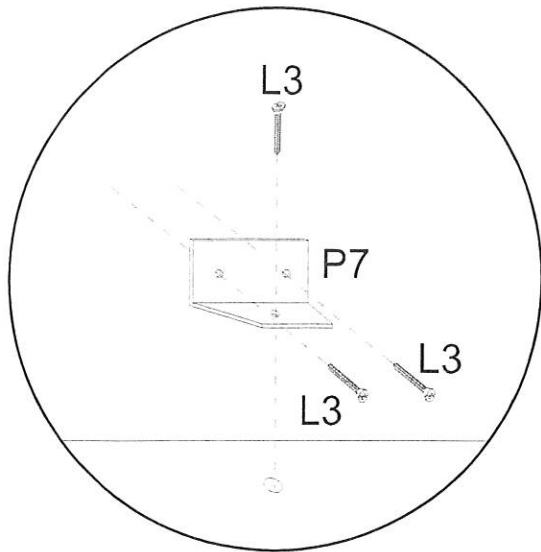

ONDERDELEN LYST-SERVICEKARTE-FORMULAIRE DEMANDES SAV-SPAREPARTS LIST-SCHEDA DI SERVIZIO

BESLAG-BESCHLAEGE - QUINCALLERIE - HARDWARE - FERRAMENTA

<p>B</p>  <p>8x30 mm.</p> <p>x8</p>	<p>M5</p>  <p>6x9 mm.</p> <p>x8</p>
<p>F3</p>  <p>x8</p>	<p>P7</p>  <p>x8</p>
<p>L3</p>  <p>4x18 mm.</p> <p>x24</p>	<p>P13</p>  <p>x4</p>
<p>L4</p>  <p>4x40 mm.</p> <p>x24</p>	<p>R2</p>  <p>x8</p>

1

B
8x30 mm. x8

2

F3 x8

L4 4x40 mm. x24

P13 x4

3

4

M5
6x9 mm. x8

R2
x8