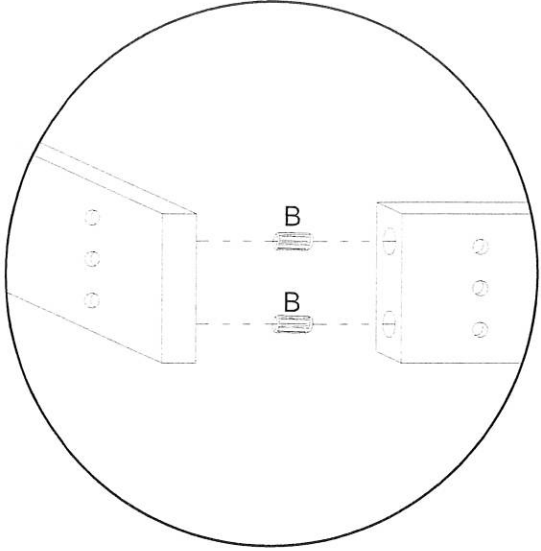

ONDERDELEN LYST-SERVICEKARTE-FORMULAIRE DEMANDES SAV-SPAREPARTS LIST-SCHEDA DI SERVIZIO

BESLAG-BESCHLAEGE - QUINCALLERIE - HARDWARE - FERRAMENTA

<p>B</p>  <p>8x30 mm.</p> <p>x8</p>	<p>M5</p>  <p>6x9 mm.</p> <p>x8</p>
<p>F3</p>  <p>x8</p>	<p>P7</p>  <p>x8</p>
<p>L3</p>  <p>4x18 mm.</p> <p>x24</p>	<p>P13</p>  <p>x4</p>
<p>L4</p>  <p>4x40 mm.</p> <p>x24</p>	<p>R2</p>  <p>x8</p>

1

B
8x30 mm. x8

2

F3 x8

L4 4x40 mm. x24

P13 x4

3

4