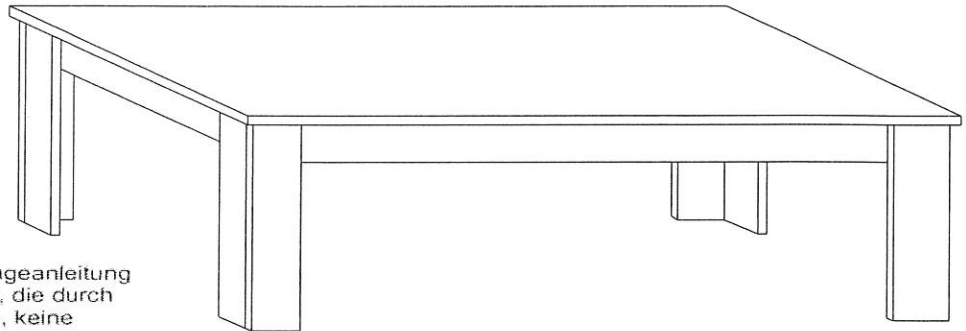

D Bitte lesen Sie diese Montageanleitung gut durch, da wir für Fehler, die durch falsche Montage entstehen, keine Haftung übernehmen!

GB Please read these installation instructions through carefully as we cannot accept any liability for faults occurring as a result of incorrect installation!

CZ Přečtěte si prosím pozorně tento návod k montáži, aby jste předešli chybám vzniklých špatnou montáží, za které neručíme!

F Veuillez lire attentivement cette notice de montage, car nous déclinons toute responsabilité en cas d'erreurs découlant d'un montage erroné !

I Prego leggere attentamente le istruzioni per il montaggio, poiché decliniamo qualsiasi responsabilità per difetti derivanti da un montaggio errato

NL Leest u alstublieft deze montagehandleiding goed door, voor fouten door verkeerde montage zijn wij niet verantwoordelijk.

PL Proszę uważnie zapoznać się z instrukcją montażu, ponieważ nie ponosimy odpowiedzialności za niewłaściwy montaż.

HU Kérjük, olvassa el figyelmesen ezt az összeszerelési útmutatót, mert a helytelen összeszerelésből a dődő hibákért nem vállalunk felelősséget!

SK Prosíme, dobre prečítajte si tento návod na montáž, pretože nepreberáme žiadne ručenie za chyby, ktoré vzniknú na základe chýbnej montáže!

RO Vă rugăm să citiți cu atenție aceste instrucțiuni de montaj deoarece nu preluăm garanția pentru defecte ce apar datorită unui montaj incorrect!

RUS Пожалуйста, внимательно ознакомьтесь с данной инструкцией по монтажу, поскольку мы не несем ответственности за ошибки, причиной которых является неправильный монтаж.

TU İlkonce kullanma klavuzunu iyi okuyun, yalnız montaj yapmanızın bizim sorumlusu biz degiliz.