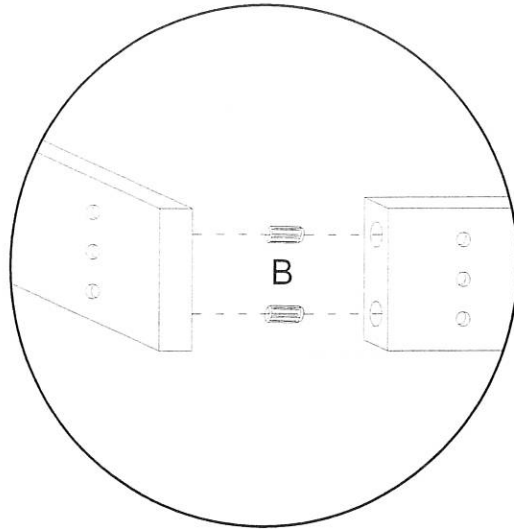

**ONDERDELEN LYST-SERVICEKARTE-FORMULAIRE DEMANDES SAV-SPAREPARTS LIST-SCHEDA DI SERVIZIO**

BESLAG-BESCHLAEGE - QUINCALLERIE - HARDWARE - FERRAMENTA

<p><b>B</b></p>  <p>8x30 mm.</p> <p><b>x8</b></p>	<p><b>L3</b></p>  <p>4x18 mm.</p> <p><b>x24</b></p>
<p><b>P7</b></p>  <p><b>x8</b></p>	<p><b>L4</b></p>  <p>4,5x40 mm.</p> <p><b>x24</b></p>
<p><b>F3</b></p>  <p><b>x8</b></p>	<p><b>P13</b></p>  <p><b>x4</b></p>

1

B		x8
	8x30 mm.	

2

F3		x8
L4		x24
P13		x4

3