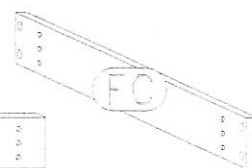

**ONDERDELEN LYST-SERVICEKARTE-FORMULAIRE DEMANDES SAV-SPAREPARTS LIST-SCHEDA DI SERVIZIO**

BESLAG-BESCHLAEGE - QUINCALLERIE - HARDWARE - FERRAMENTA

<p><b>B</b></p>  <p>8x30 mm.</p> <p><b>x8</b></p>	<p><b>L3</b></p>  <p>4x18 mm.</p> <p><b>x24</b></p>
<p><b>P7</b></p>  <p><b>x8</b></p>	<p><b>L4</b></p>  <p>4,5x40 mm.</p> <p><b>x24</b></p>
<p><b>F3</b></p>  <p><b>x8</b></p>	<p><b>P13</b></p>  <p><b>x4</b></p>