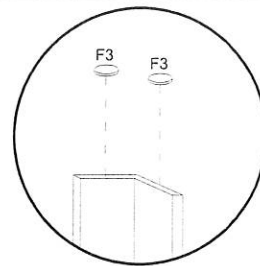

**ONDERDELEN LYST-SERVICEKARTE-FORMULAIRE DEMANDES SAV-SPAREPARTS LIST-SCHEDA DI SERVIZIO**

BESLAG-BESCHLAEGE - QUINCALLERIE - HARDWARE - FERRAMENTA

<p><b>B</b></p>  <p>8x30 mm.</p> <p><b>x8</b></p>	<p><b>L3</b></p>  <p>4x18 mm.</p> <p><b>x24</b></p>
<p><b>P7</b></p>  <p><b>x8</b></p>	<p><b>L4</b></p>  <p>4,5x40 mm.</p> <p><b>x24</b></p>
<p><b>F3</b></p>  <p><b>x8</b></p>	<p><b>P13</b></p>  <p><b>x4</b></p>

1

B		x8
	8x30 mm.	

2

F3		x8
L4		x24
P13		x4

3