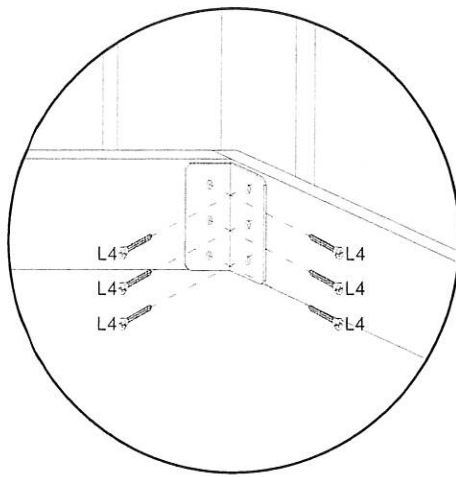

**ONDERDELEN LYST-SERVICEKARTE-FORMULAIRE DEMANDES SAV-SPAREPARTS LIST-SCHEDA DI SERVIZIO**

BESLAG-BESCHLAEGE - QUINCALLERIE - HARDWARE - FERRAMENTA

<p><b>B</b></p>  <p>8x30 mm.</p> <p><b>x8</b></p>	<p><b>L3</b></p>  <p>4x18 mm.</p> <p><b>x24</b></p>
<p><b>P7</b></p>  <p><b>x8</b></p>	<p><b>L4</b></p>  <p>4,5x40 mm.</p> <p><b>x24</b></p>
<p><b>F3</b></p>  <p><b>x8</b></p>	<p><b>P13</b></p>  <p><b>x4</b></p>

1

B		x8
	8x30 mm.	

2

F3		x8
L4		x24
P13		x4

3