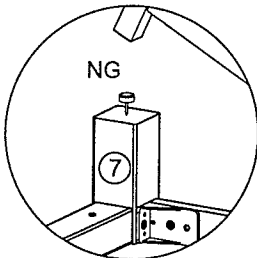

A

30 minuten laten drogen
30 minutes pour sécher
30 Minuten trocknen lassen
30 minutes to dry

B

C

D

E

F**6x****G****4x****2x**

H