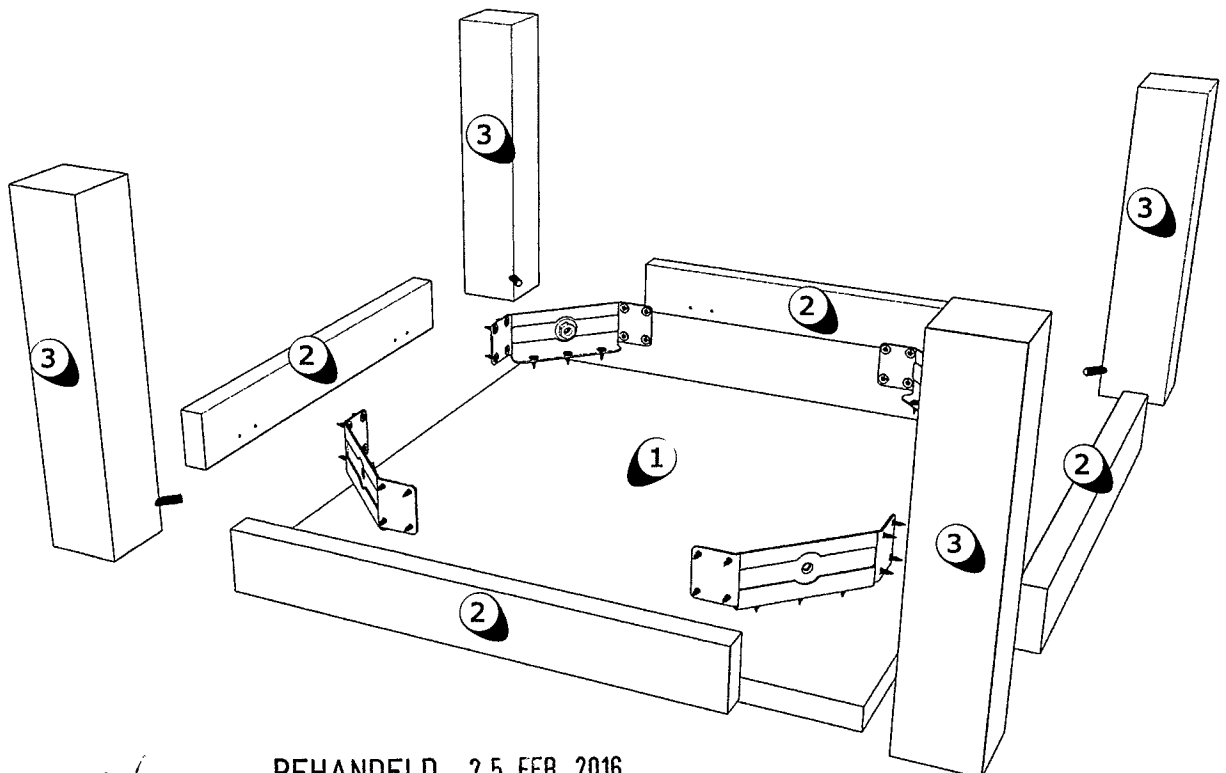

JENS HT1

hoektafel - table d'angle - ecktisch

Young budget furniture

Art.nr. / Nr. d'art 10502605

2347450/09

BEHANDELD 25 FEB. 2016