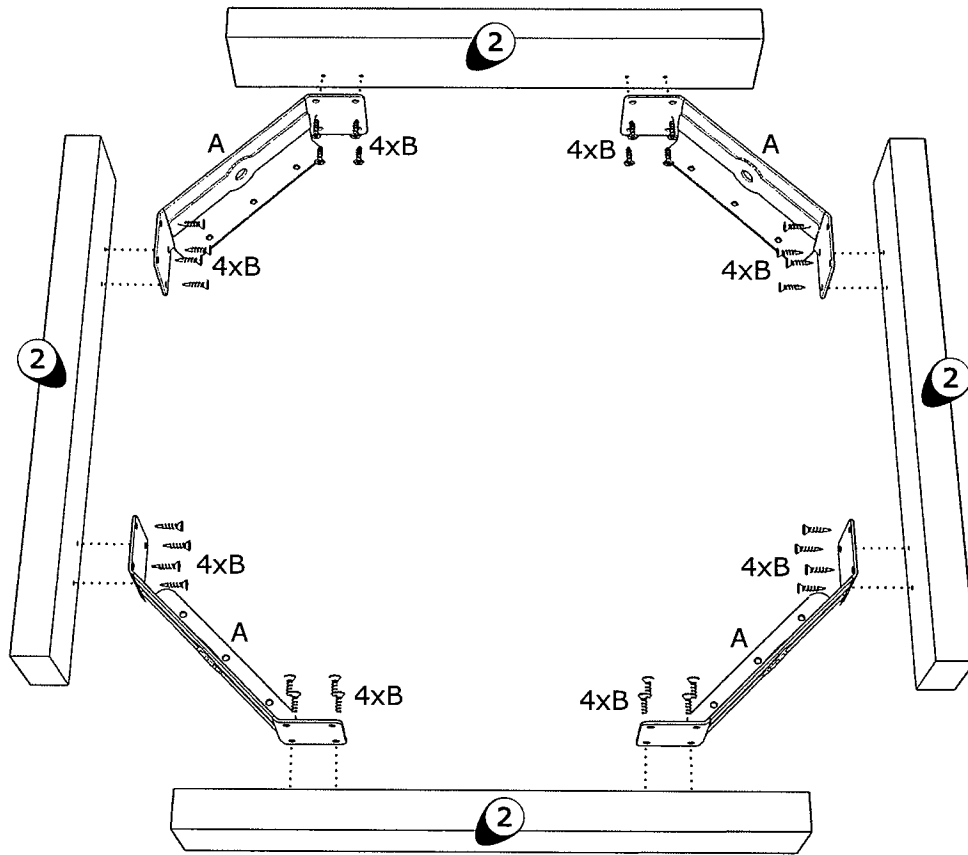

1

A

G460827

4

B

G470008

32

2

E

G470145

4

C

G460793

2