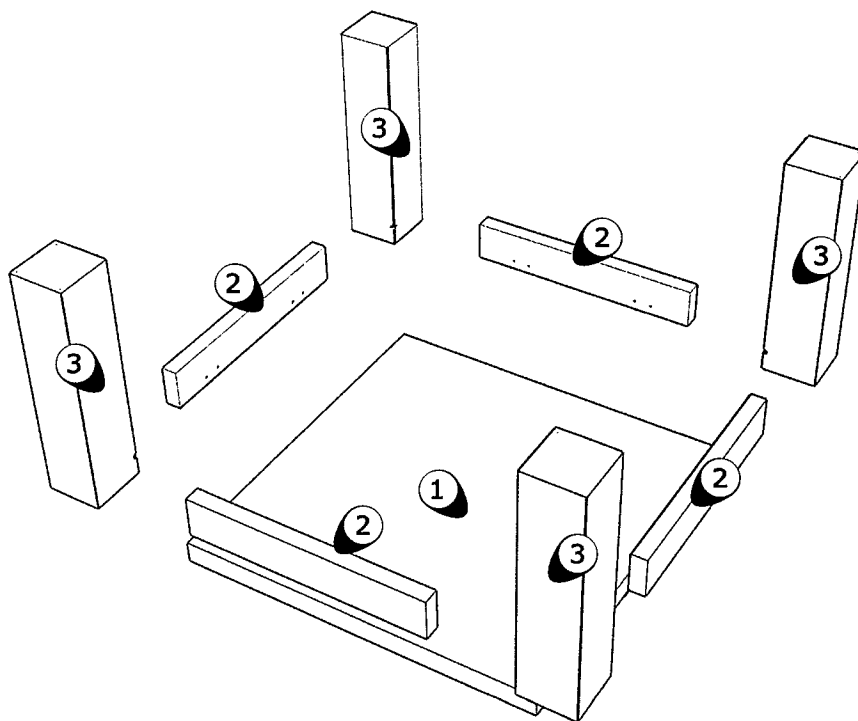

C  **4**
G460793

D  **4**
G460792

JENS HT1

GEGEVENS AANKOPER

Art.nr. / Nr. d'art 10502605

INFORMATIONS ACHETEUR - BUYER INFORMATION - KAUFER INFORMATIONEN

WINKEL

MAGASIN - SHOP - GESCHÄFT

1 T5222301

2 T5204380

3 G480481x

TOELICHTING EXPLICATIONS - EXPLANATION - ERKLÄRUNG -