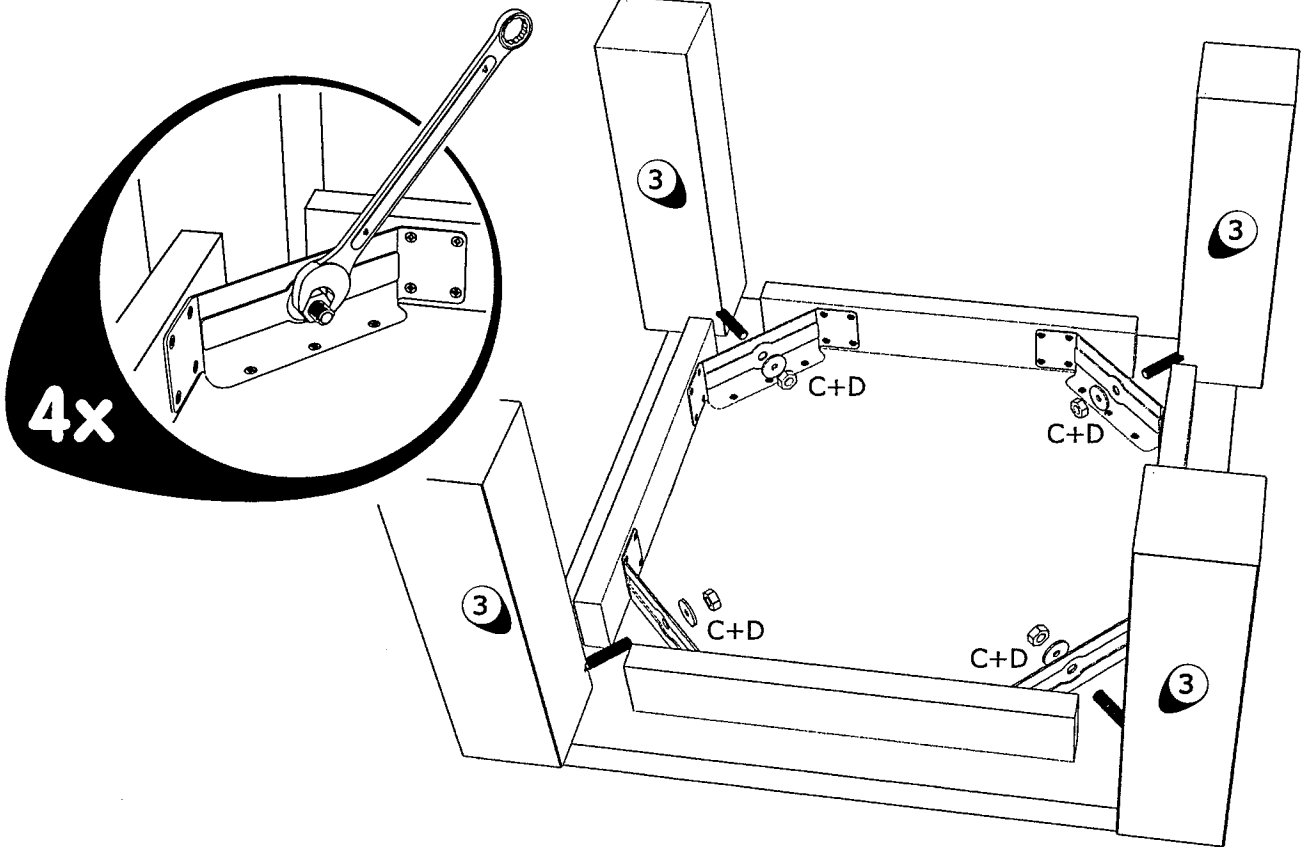

C  **4**
G460793

D  **4**
G460792

JENS HT1

GEGEVENS AANKOPER

Art.nr. / Nr. d'art 10502605

INFORMATIONS ACHETEUR - BUYER INFORMATION - KAUFER INFORMATIONEN

WINKEL

MAGASIN - SHOP - GESCHÄFT