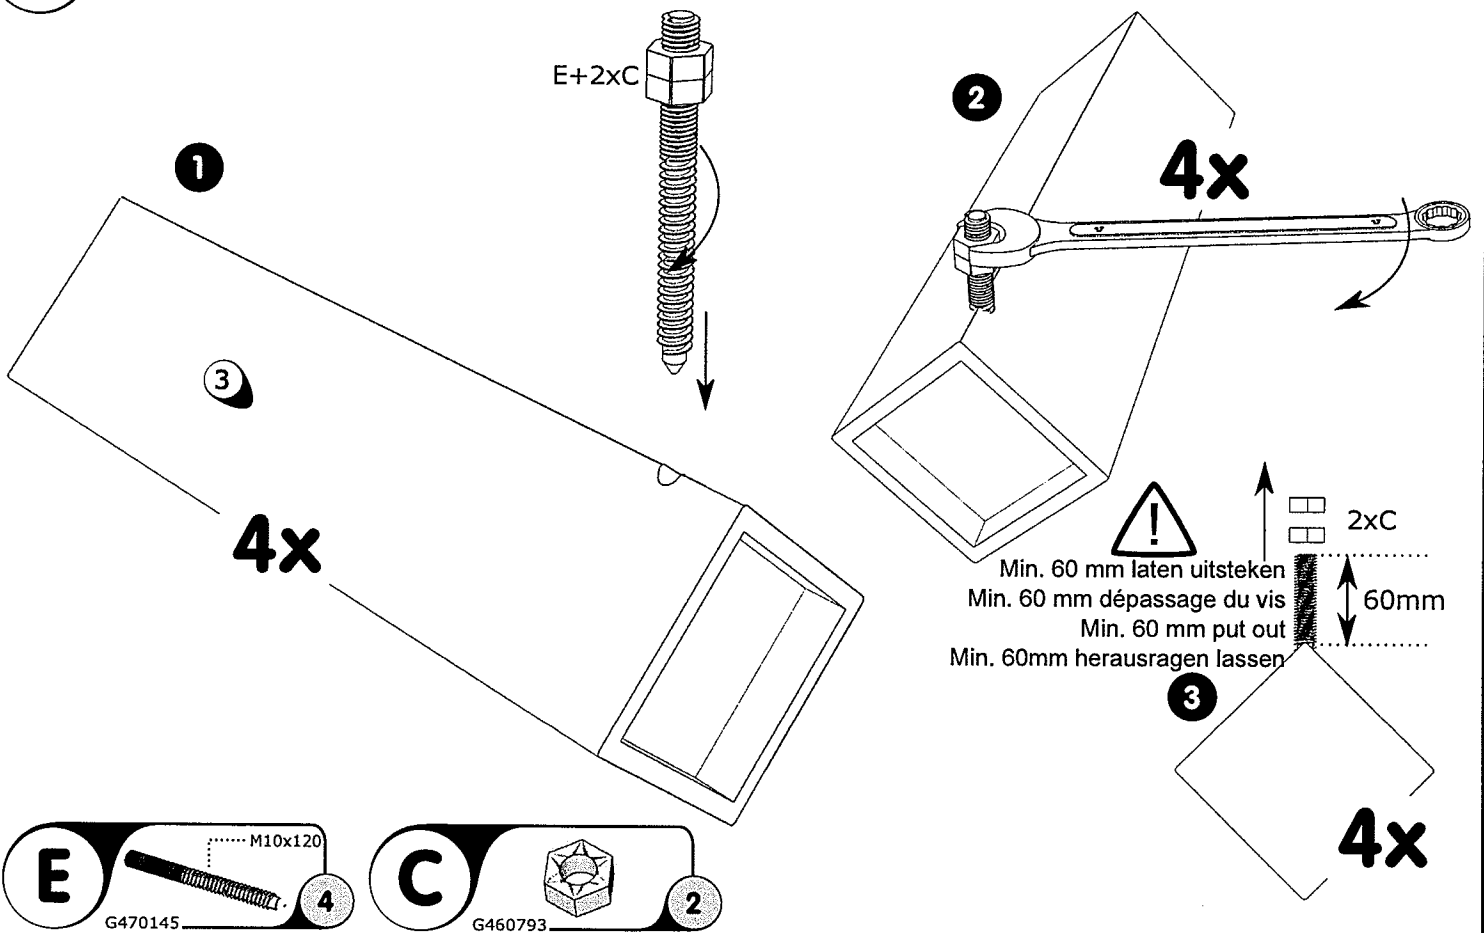

A

G460827

4

B

G470008

32

2