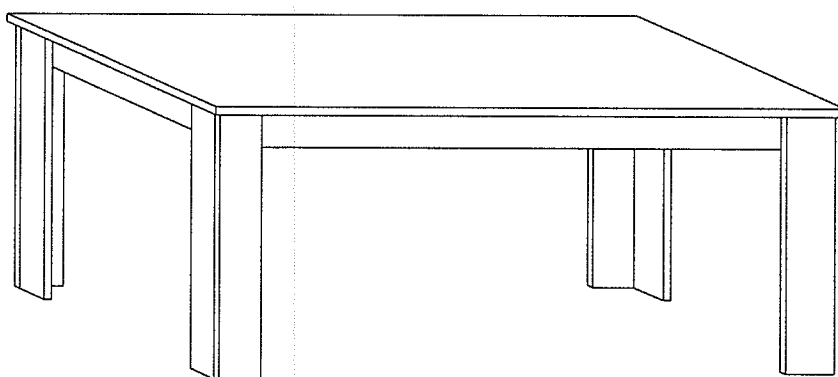

D Bitte lesen Sie diese Montageanleitung gut durch, da wir für Fehler, die durch falsche Montage entstehen, keine Haftung übernehmen!

GB Please read these installation instructions through carefully as we cannot accept any liability for faults occurring as a result of incorrect installation!

CZ Přečtěte si prosím pozorně tento návod k montáži, aby jste předešli chybám vzniklých špatnou montáží, za které neručíme!

F Veuillez lire attentivement cette notice de montage, car nous déclinons toute responsabilité en cas d'erreurs découlant d'un montage erroné !

I Prego leggere attentamente le istruzioni per il montaggio, poiché decliniamo qualsiasi responsabilità per difetti derivanti da un montaggio errato

NL Leest u alstublieft deze montagehandleiding goed door, voor fouten door verkeerde montage zijn wij niet verantwoordelijk.

PL Proszę uważnie zapoznać się z instrukcją montażu, ponieważ nie ponosimy odpowiedzialności za niewłaściwy montaż.

HU Kérjük, olvassa el figyelmesen ezt az összeszerelési útmutatót, mert a helytelen összeszerelésből a dődő hibáért nem vállalunk felelősséget!

SK Prosíme, dobre prečítajte si tento návod na montáž, pretože nepreberáme žiadne ručenie za chyby, ktoré vzniknú na základe chybnéj montáže!

RO Vă rugăm să citiți cu atenție aceste instrucțiuni de montaj deoarece nu preluăm garanția pentru defecte ce apar datorită unui montaj incorect!

RUS Пожалуйста, внимательно ознакомьтесь с данной инструкцией по монтажу, поскольку мы не несем ответственности за ошибки, причиной которых является неправильный монтаж.

TU İlk önce kullanma klavuzunu iyi okuyun, yalnız montaj yapmanız bunun sorumlusu biz değildir.