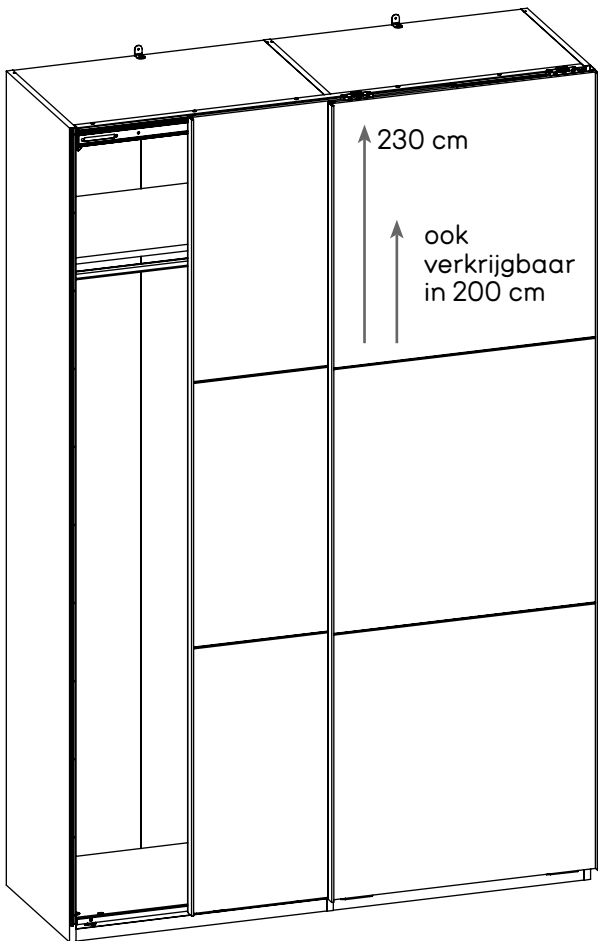

# STOCK KAST-ELEMENTEN EN PRIJZEN

hoogte x breedte x diepte

Kasten zijn inclusief roede en legplank.

Kast ombouw  
200,6 x 50,5 x 59,5 cm  
Wit 12405010 61.-

Kast ombouw  
229,5 x 50,5 x 59,5 cm  
Wit 12406000 64.-