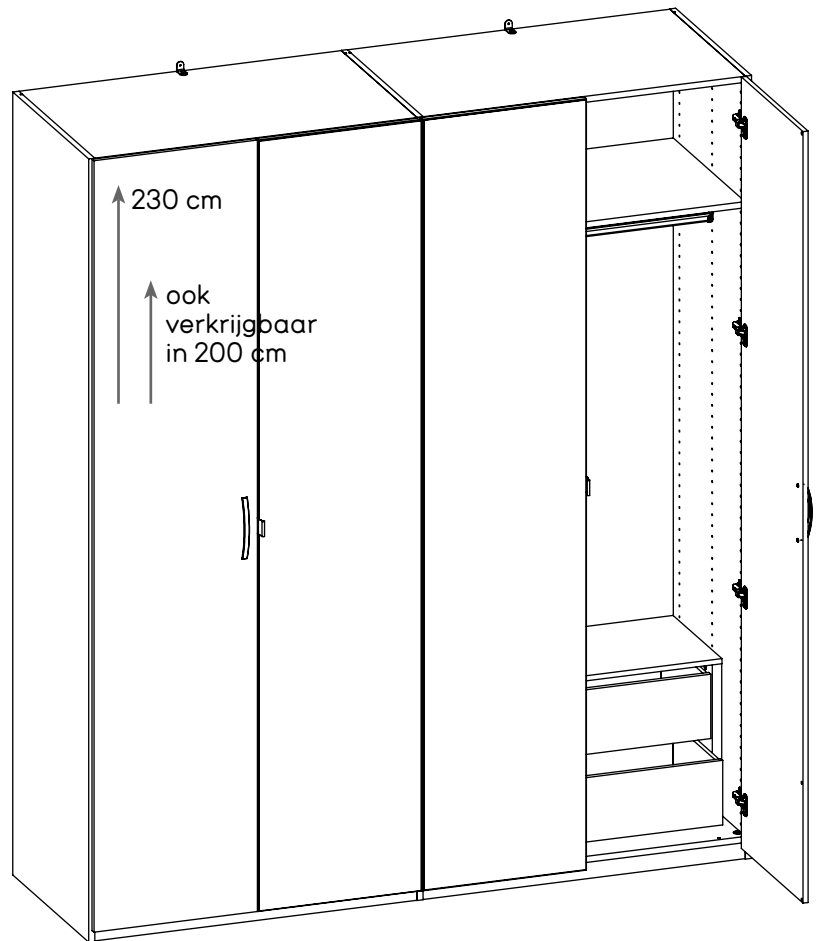

# STOCK KAST-ELEMENTEN EN PRIJZEN

hoogte x breedte x diepte

Kasten zijn inclusief roede en legplank.

Kast ombouw  
200,6 x 50,5 x 59,5 cm  
Wit 12405010 61.-

Kast ombouw  
229,5 x 50,5 x 59,5 cm  
Wit 12406000 64.-