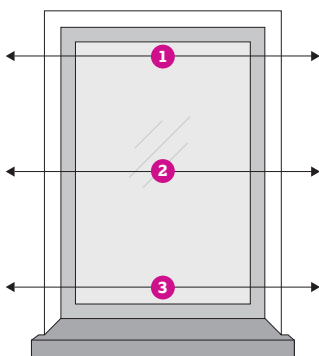

### Tips

- Gebruik een metalen rolmaat die lang genoeg is zodat je in één keer de breedte en hoogte kunt meten.
- Meet altijd op meerdere plaatsen. Een plafond, vloer of kozijn is niet altijd waterpas.
- Meet altijd twee keer om vergissingen te voorkomen.
- Wacht met het inmeten tot de totale afwerking (zoals stucwerk) van/rond het kozijn klaar is.
- Houd rekening met draaiende en uitstekende delen zoals raamhendels, -grepen of deurknoppen.

### Stap 1a Het meten van de breedte

1.	cm
2.	cm
3.	cm

Als je je raamdecoratie boven het kozijn hangt, kun je zelf de breedte bepalen. Meet op drie plaatsen inclusief de gewenste overlap van het raamkozijn. Omdat de stof zo'n 3-4 centimeter smaller is dan het rolsysteem, raden we aan om totaal minimaal 10 cm overlap te rekenen, zodat het duo rolgordijn netjes over het kozijn valt. Muren of kozijnen zijn namelijk niet altijd helemaal recht. Meet ook altijd twee keer om vergissingen te voorkomen. Noteer de gemeten breedtes.