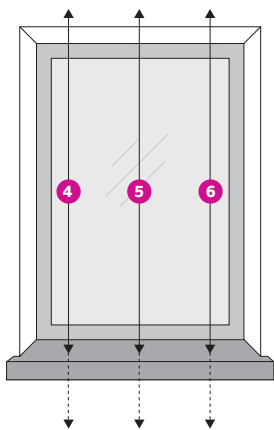

### Stap 1a Het meten van de breedte

1.	cm
2.	cm
3.	cm

Als je je raamdecoratie boven het kozijn hangt, kun je zelf de breedte bepalen. Meet op drie plaatsen inclusief de gewenste overlap van het raamkozijn. Omdat de stof zo'n 3-4 centimeter smaller is dan het rolsysteem, raden we aan om totaal minimaal 10 cm overlap te rekenen, zodat het duo rolgordijn netjes over het kozijn valt. Muren of kozijnen zijn namelijk niet altijd helemaal recht. Meet ook altijd twee keer om vergissingen te voorkomen. Noteer de gemeten breedtes.

### Stap 1b Bepalen van de bestelbreedte

Noteer de breedst gemeten maat in centimeters uit de vorige stap.

Breedst gemeten maat:

## Stap 2a Het meten van de hoogte

Meet nu de hoogte op drie plaatsen. Meet vanaf minimaal 13 cm boven het kozijn, zodat je genoeg ruimte hebt voor het systeem. Meet tot aan de vensterbank of de vloer.