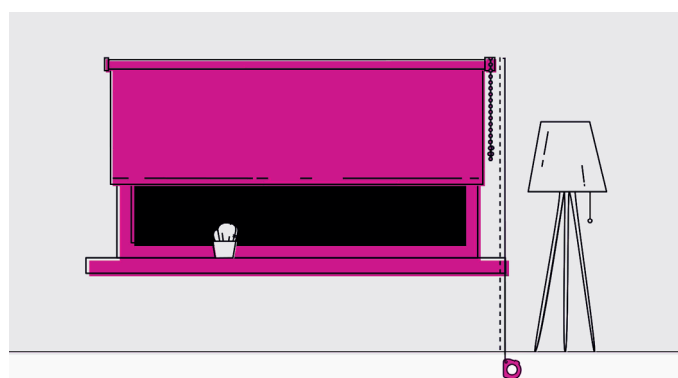

Let op

De ketting moet in verband met kindveiligheid namelijk minimaal 150 centimeter boven de vloer hangen en daardoor moet de minimale ophanghoogte minstens 185 cm zijn.

Meer informatie over kindveiligheid vind je op www.leenbakker.nl/kindveiligheid-raamdecoratie

- Jonge kinderen kunnen verstrikt raken in de lus van de trekkoorden, kettingen, banden en koorden waarmee de raambekleding bediend wordt. Ook kunnen ze koorden om hun hals wikkelen.
- Houd, om wurging en verstikking te voorkomen, de koorden buiten het bereik van jonge kinderen.
- Plaats bedden, wiegen en ander meubilair uit de buurt van de koorden van raambekleding.
- Knoop de koorden niet aan elkaar. Zorg dat de koorden niet verstrengeld raken of een lus vormen.
- Installeer en gebruik de bijgeleverde onderdelen voor kindveiligheid overeenkomstig de installatie-instructies om het risico op verstikking en verstrengeling te verkleinen.

Stap 4 Bestel in de winkel of online

Je hebt nu alle benodigde maten om jouw op maat gemaakte duo rolgordijn te bestellen. Ga hiervoor terug naar 'jouw duo rolgordijn op maat', voer de genoteerde maten in en bestel eenvoudig online.

Wil je graag advies? Neem jouw gemeten maten mee naar een Leen Bakker winkel bij jou in de buurt, dan helpen we je verder.