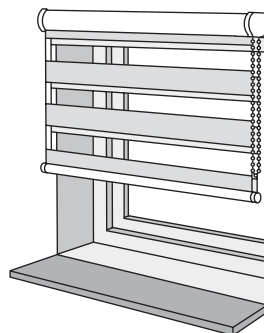

Stap 2b Bepalen van de bestelhoogte

Noteer als bestelhoogte de kortst gemeten maat in centimeters uit de vorige stap en trek er 1 cm van af, zodat de banen mooi gelijk lopen.

Kortst gemeten hoogtemaat:		Bestelhoogte:
Duo rolgordijn	- 1 cm =	

Stap 3 De lengte van de ketting

Om de fabrikant de lengte van de ketting te kunnen laten bepalen waarmee je het duo rolgordijn bedient, meet je vanaf de bovenkant waar het duo rolgordijn komt te hangen tot aan de vloer. Dit doe je ook wanneer je kiest voor een duo rolgordijn tot aan jouw vensterbank. Deze maat noteer je als ophanghoogte.

_____ cm