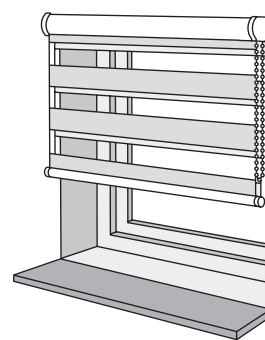

Stap 1b Bepalen van de bestelbreedte

Noteer de breedst gemeten maat in centimeters uit de vorige stap.

Breedst gemeten maat: